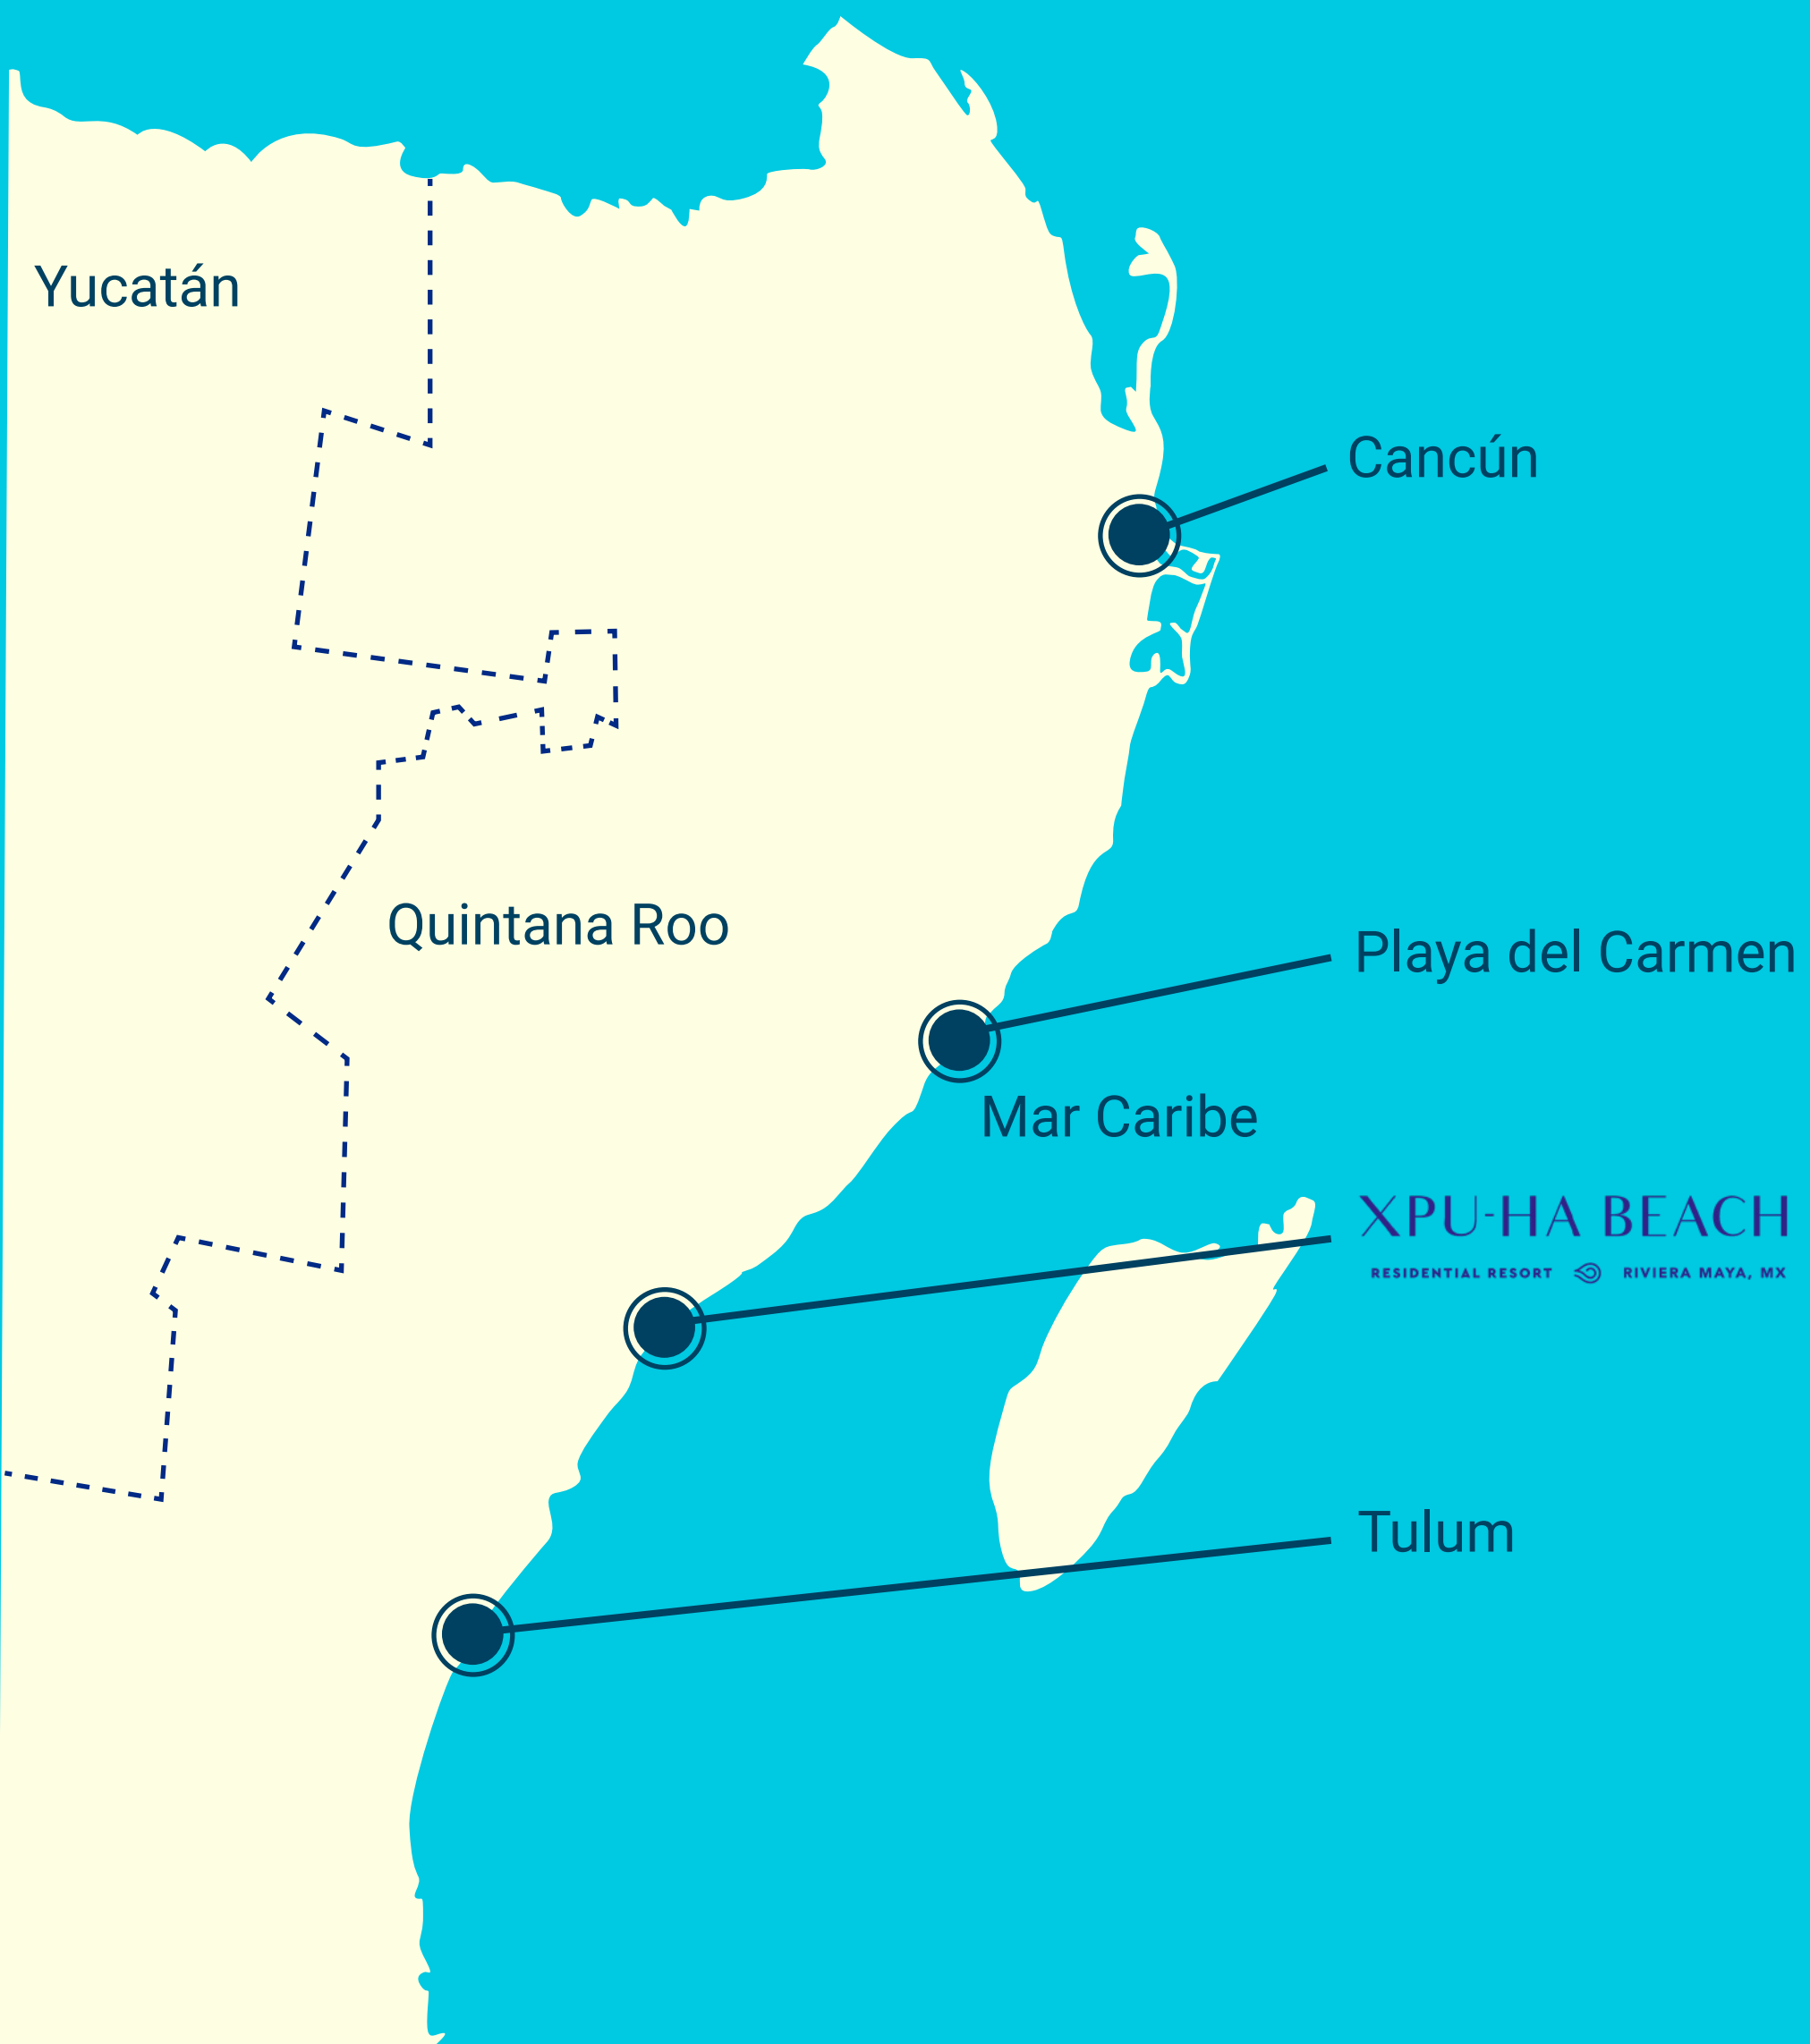

P R E S E N T A

BRISA

XPU-HA BEACH

RESIDENTIAL RESORT  RIVIERA MAYA, MX

XPU-HA BEACH

RESIDENTIAL RESORT  RIVIERA MAYA, MX

Xpu-Ha Beach Residential Resort es un complejo turístico residencial ubicado a 20 minutos del centro de Playa del Carmen y a 30 minutos de Tulum. Su ubicación privilegiada te permitirá disfrutar la privacidad de la selva y la alegría del mar con los beneficios de las ciudades cercanas.

XPUHA - BEACH

RESIDENCIA NATURAL  RIVIERA MAYA, MX

COSTA REALTY
GROUP MEXICO
30 Years Mexico Real Estate

*Las imágenes mostradas son ilustrativas. El proyecto final puede tener variaciones.

BRISA

A Playa del Carmen
20 minutos (27.4 km)
Puerto Aventuras (5 km)

600 m a carretera
1,400 al mar

Canchas deportivas

A Tulum
30 minutos (42.2 km)

Club de Playa

Club de Playa

Xpu-Ha Beach Residential Resort contará con un espectacular club de playa, cuya primera etapa comenzará a operar en 2020. El Residencial contará con accesos controlados a ambos lados de la carretera, así como un paso a desnivel que le permitirá llegar de forma segura de su casa al club de playa en automóvil, carrito de golf, bicicleta o caminando.

Masterplan

BRISA está ubicado dentro del complejo conocido como Xpu-Ha Beach Residential Resort. Estará compuesto por 68 lotes de 600m² y una manzana entera de áreas verdes naturales donde se encontrará la casa club con grandes albercas y terrazas.