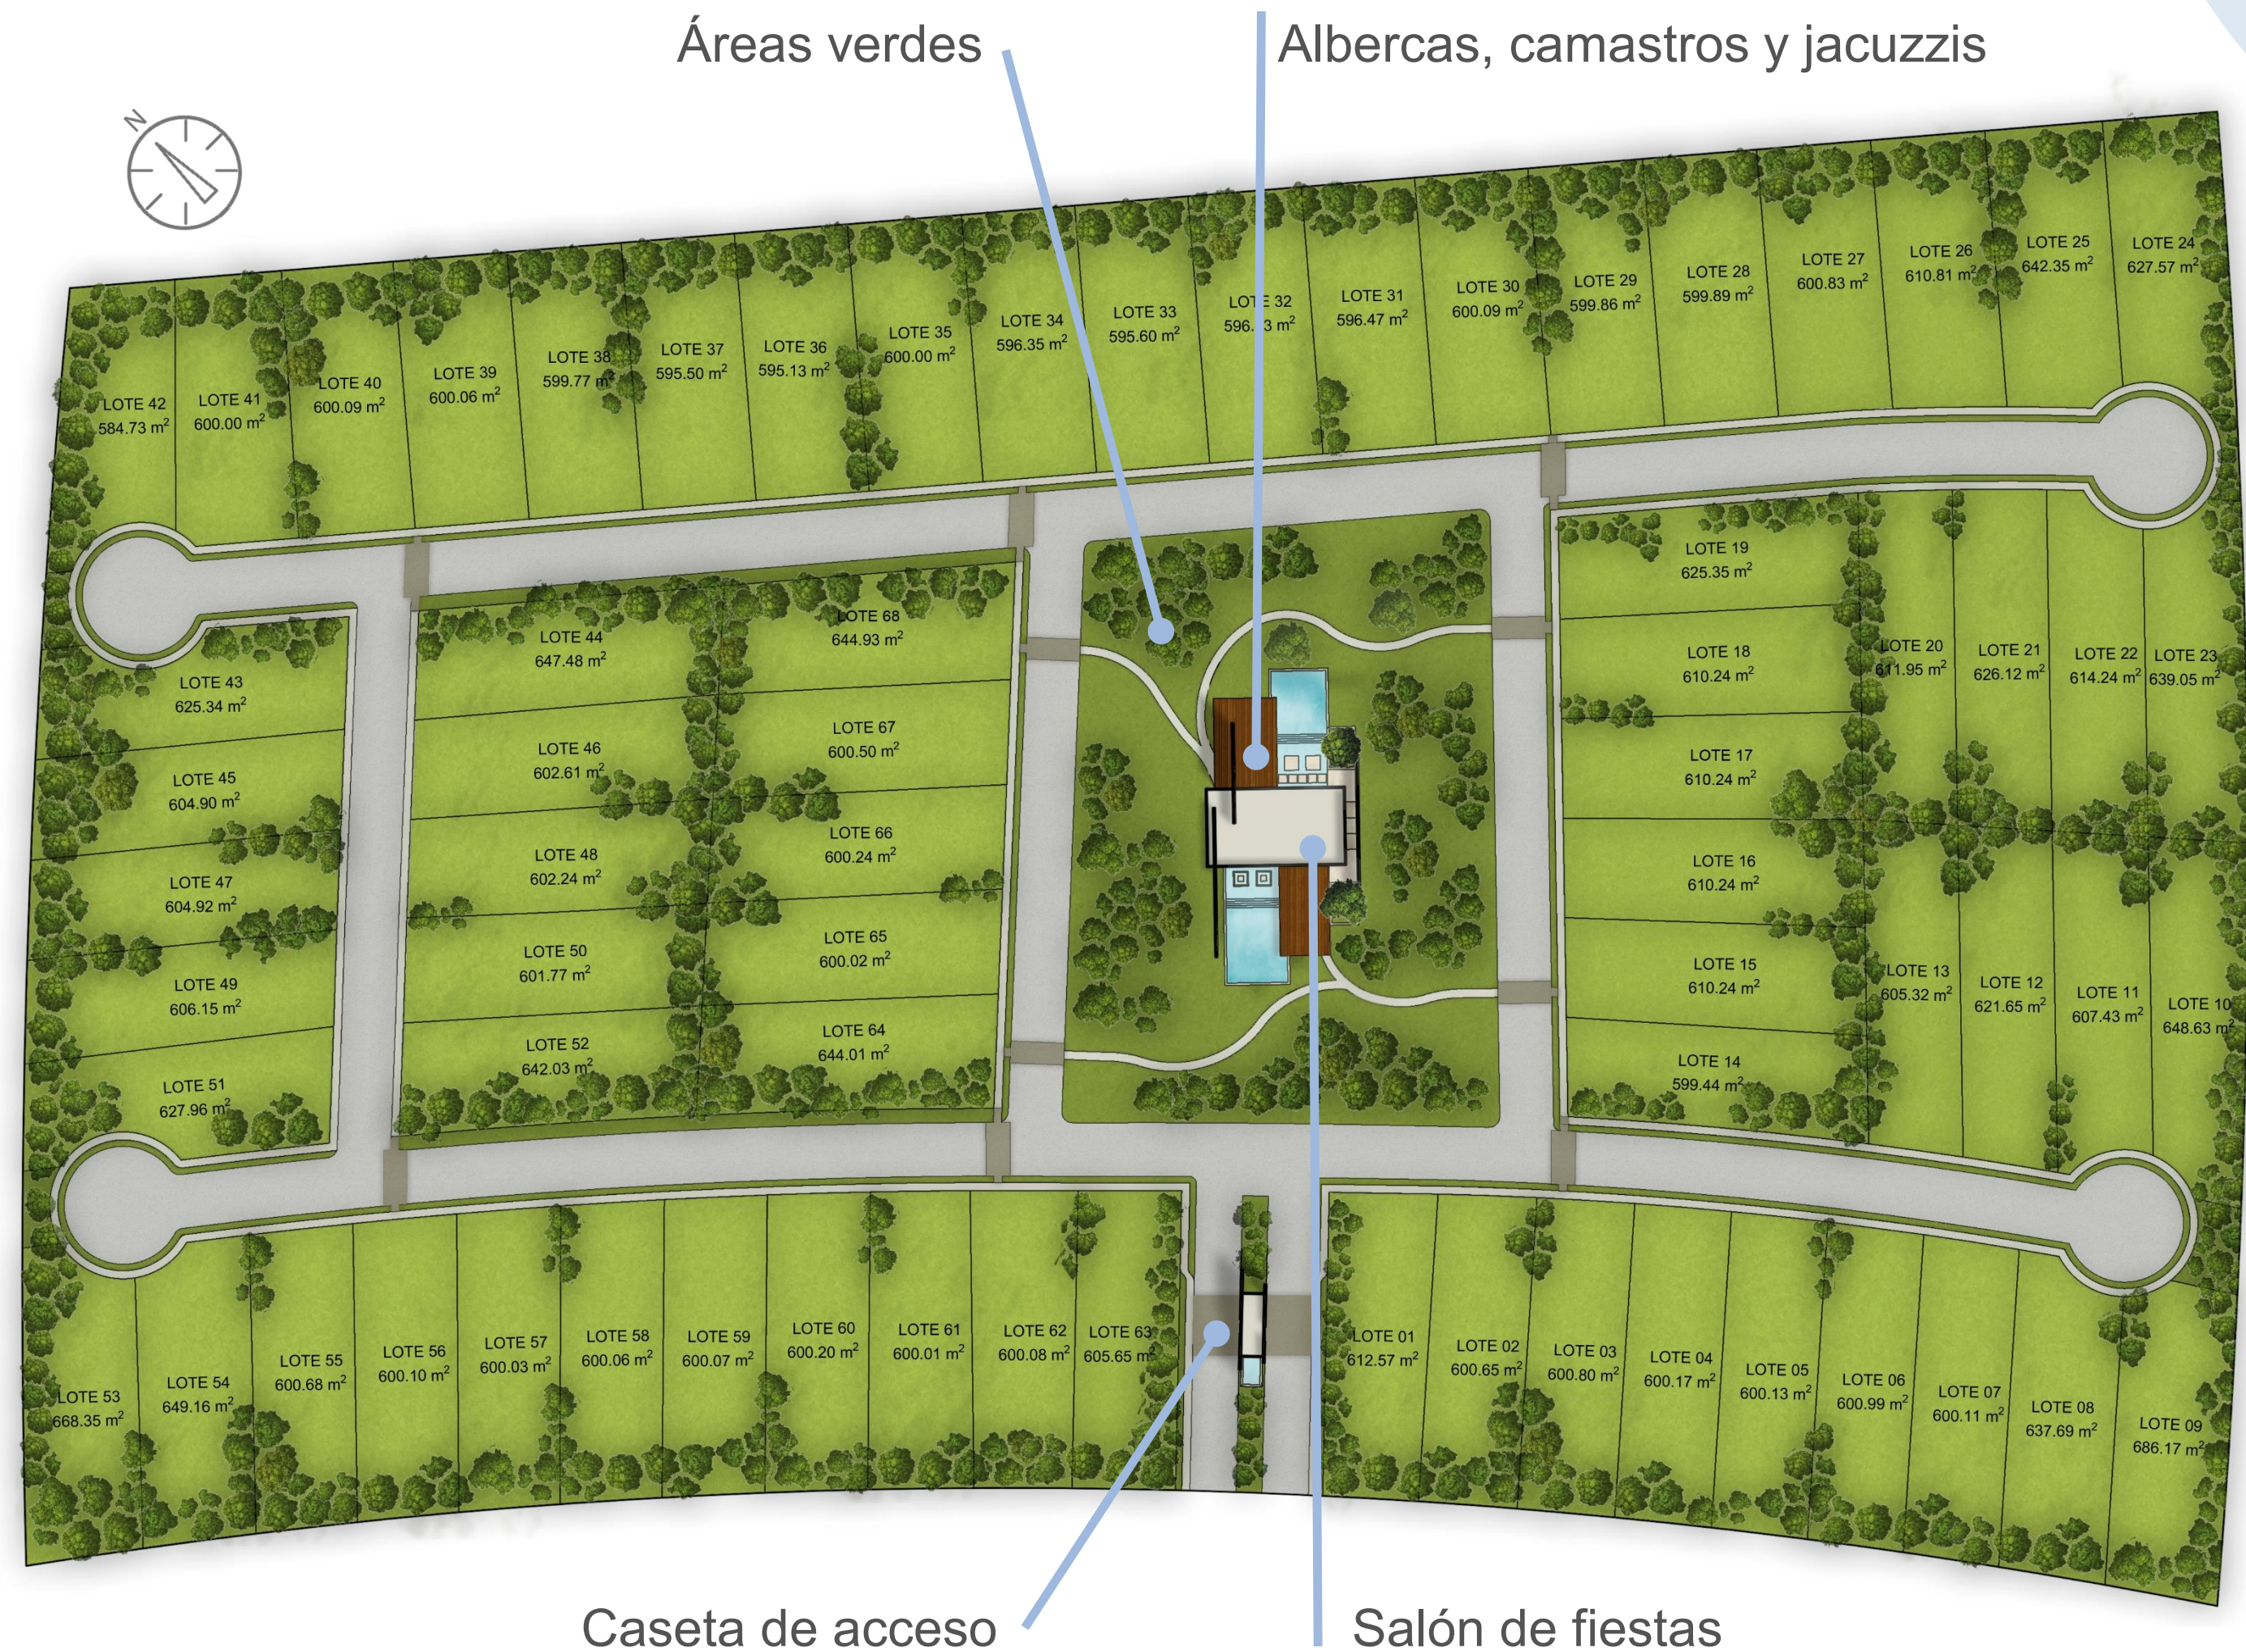

Masterplan

BRISA está ubicado dentro del complejo conocido como Xpu-Ha Beach Residential Resort. Estará compuesto por 68 lotes de 600m² y una manzana entera de áreas verdes naturales donde se encontrará la casa club con grandes albercas y terrazas.

El proyecto contará con urbanización de primer nivel, calles de concreto hidráulico y senderos peatonales de concreto estampado; también contará con todos los servicios (luz, agua, drenaje y teléfono).