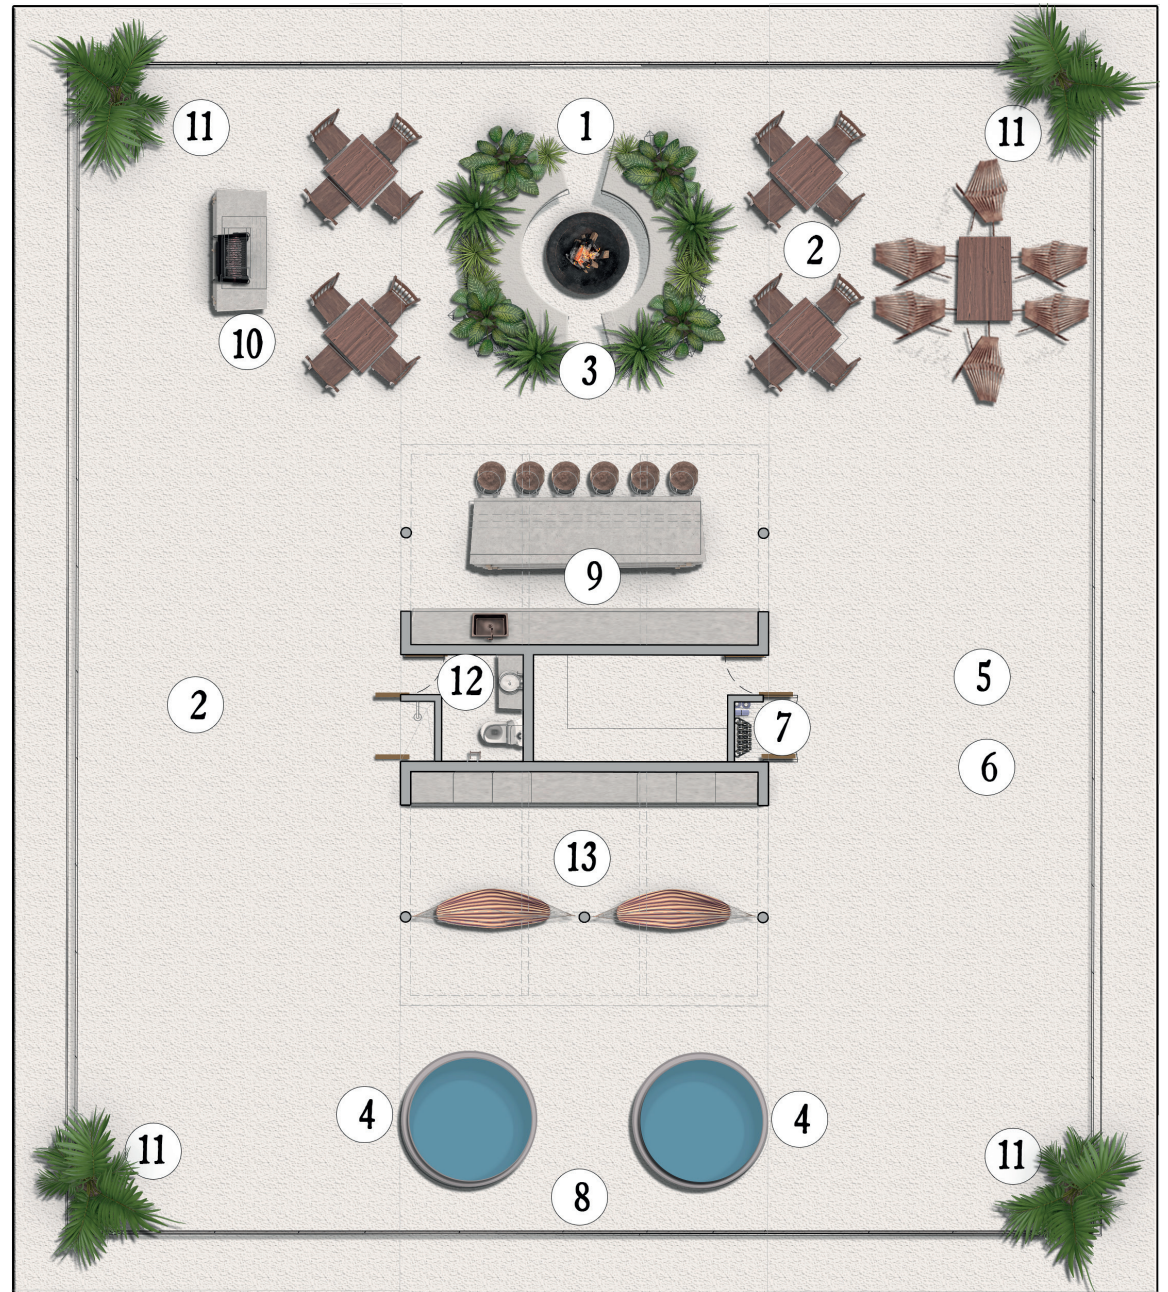

Amenidades por torre / Tower amenities

Azotea
Roof

Sky Lounge

Panoramic sundeck

Área social
Social area

Bar
Bar area

Área de baño
Bathroom area

Fogata
Fire Pit

Asadores
Grill

Bodega de equipo funcional
Equipment warehouse

Jacuzzi

Área de hamacas
Hammock area

Yoga
Yoga deck

Gimnasio funcional
Functional gym

Ubicación de amenidades por torre / Amenities location by tower

1. Roof
2. Área social / Social area
3. Fogata / Fire pit
4. Jacuzzi
5. Yoga / Yoga deck
6. Gimnasio funcional / Functional gym
7. Bodega de equipo funcional / Equipment warehouse
8. Sky lounge
9. Área de bar / Bar area
10. Asadores / Grill
11. Panoramic sundeck
12. Área de baño / Bathroom area
13. Área de hamacas / Hammoc area