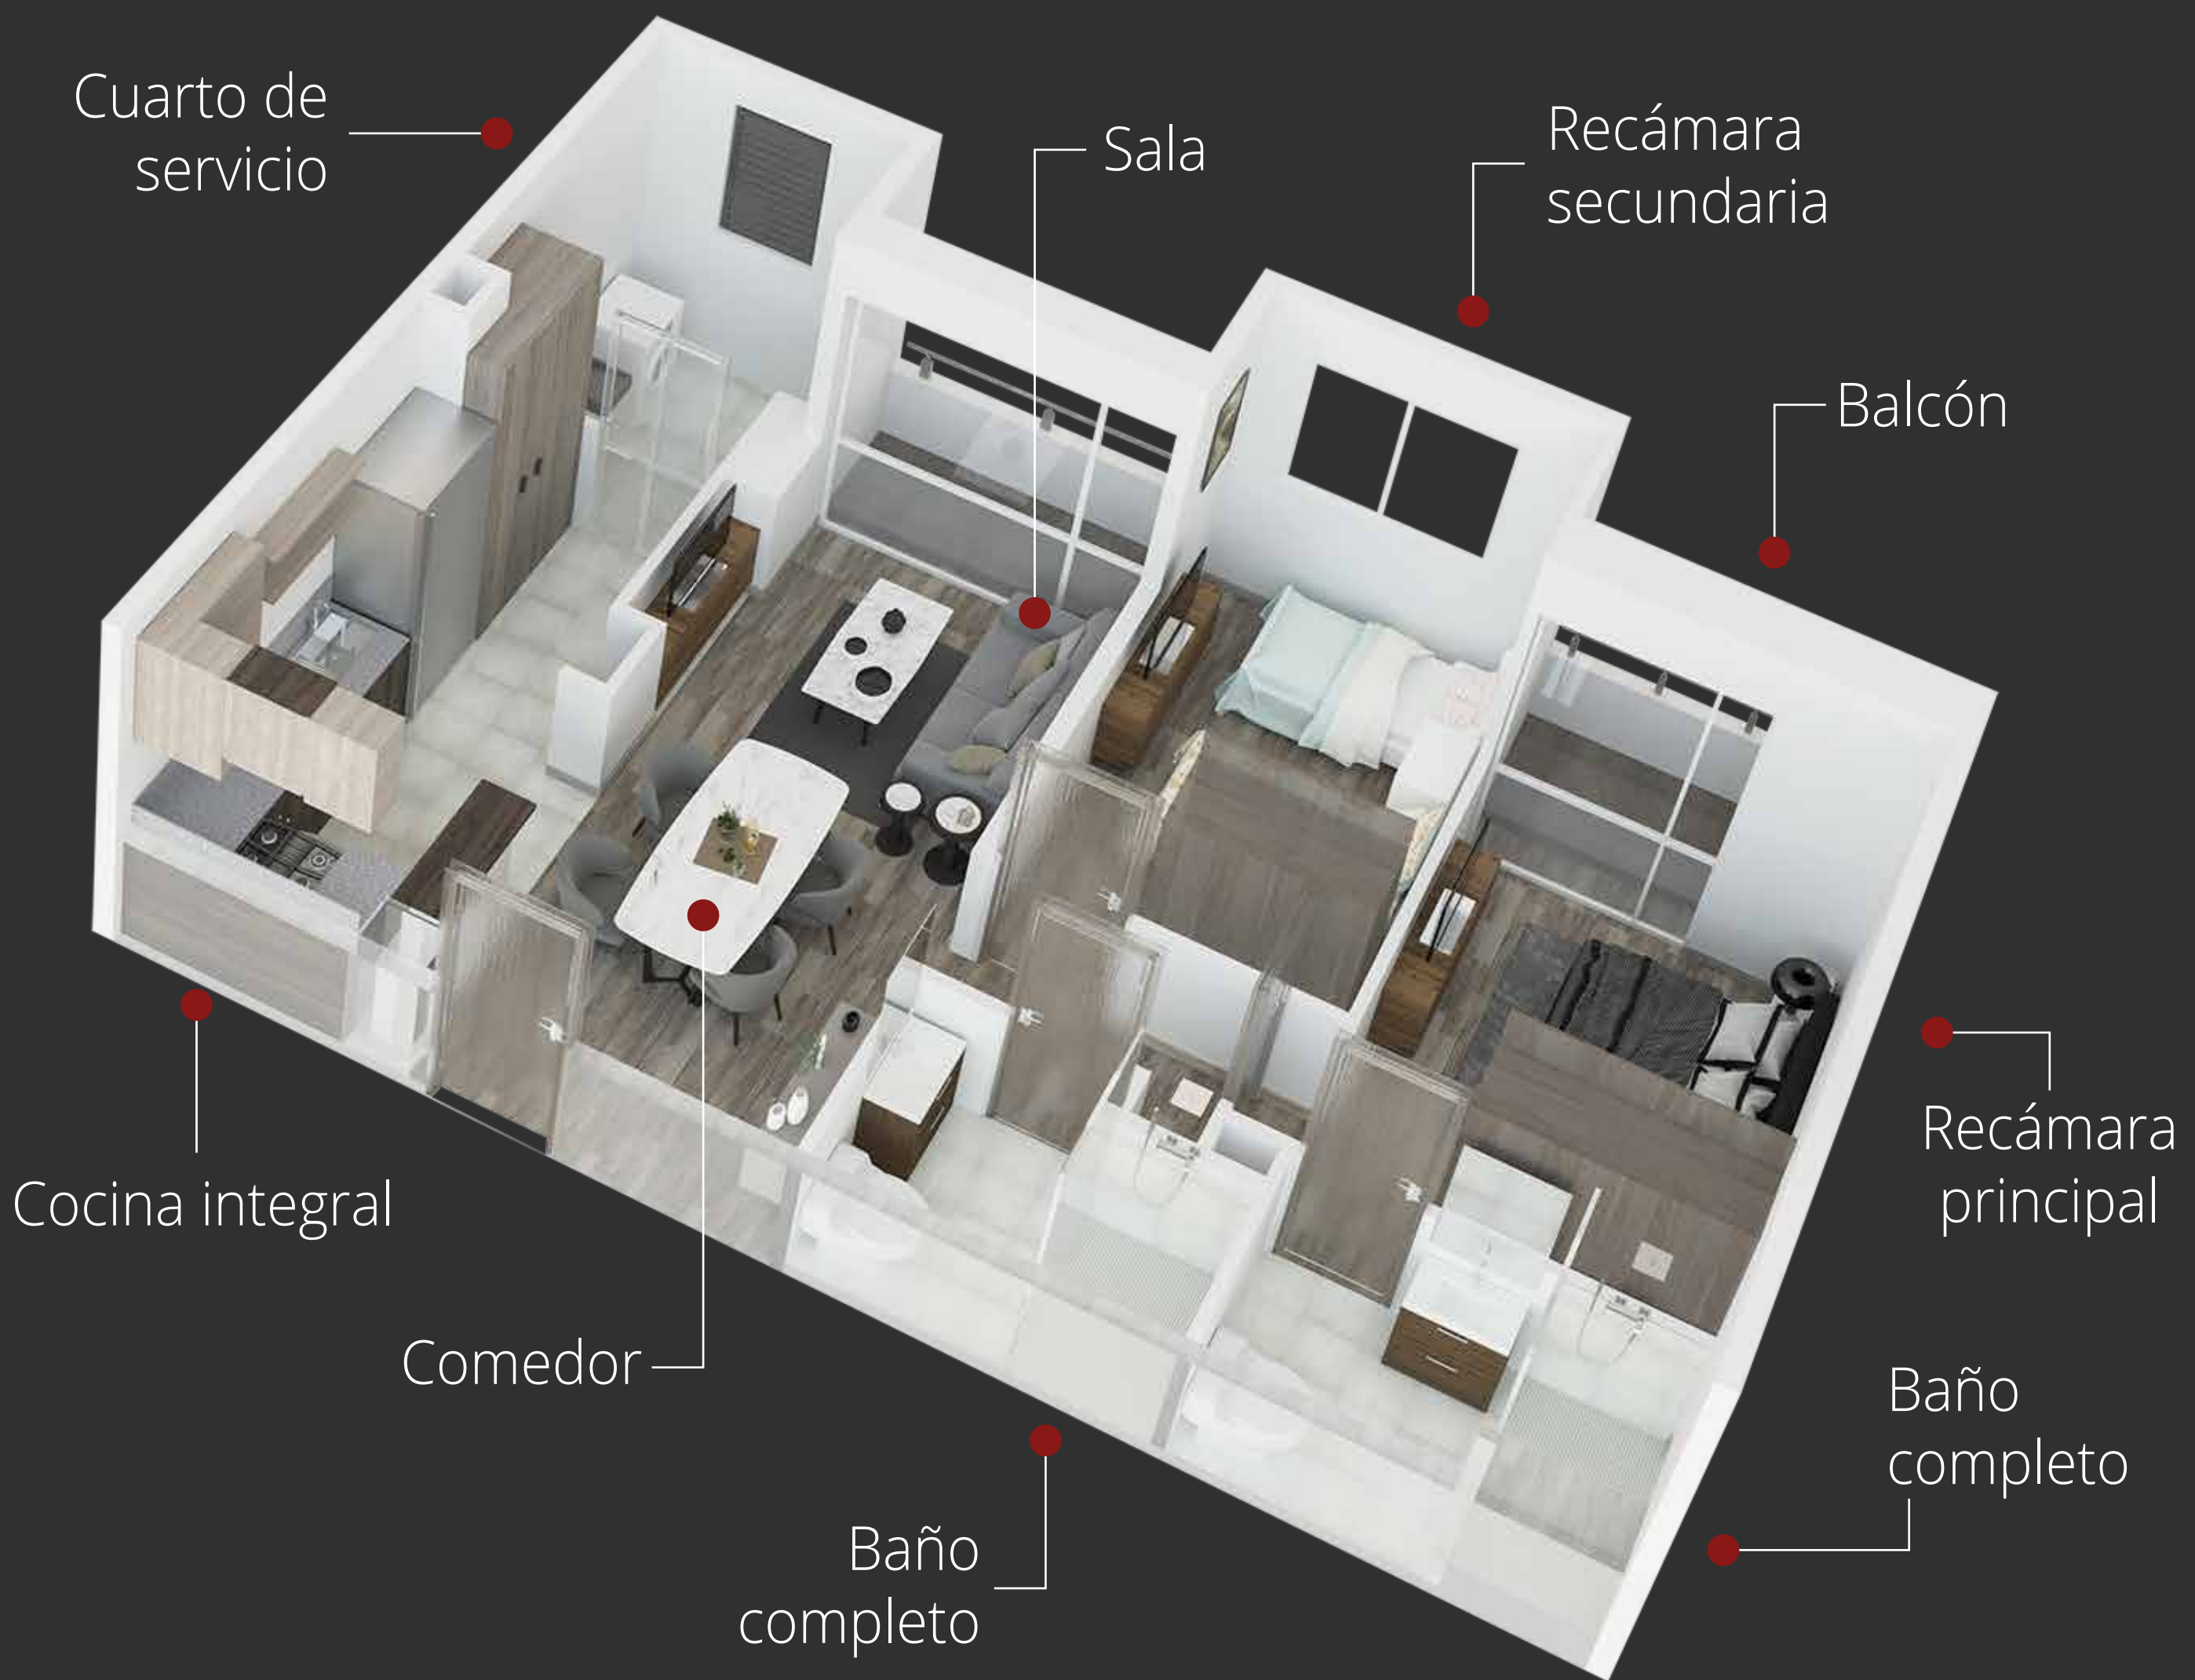

# SKY LOUNGE

equipado con asadores y mobiliario minimalista.

\*Las imágenes son ilustrativas, pueden sufrir cambios.

# BAIKAL PLUS

Calentador de paso

Muros de pasta texturizada

Elevador

Loseta cerámica en baños y cocina

Piso cerámico

\*Las imágenes son ilustrativas, pueden sufrir cambios.

# CASPIO

Calentador de paso

Muros de pasta texturizada

Elevador

Loseta cerámica en baños y cocina

Piso cerámico

\*Las imágenes son ilustrativas, pueden sufrir cambios.

# CASPIO PLUS

Calentador de paso

Muros de pasta texturizada

Elevador

Loseta cerámica en baños y cocina

Piso cerámico

\*Las imágenes son ilustrativas, pueden sufrir cambios.

HU/LIFESTYLE | Inspirado en ti.