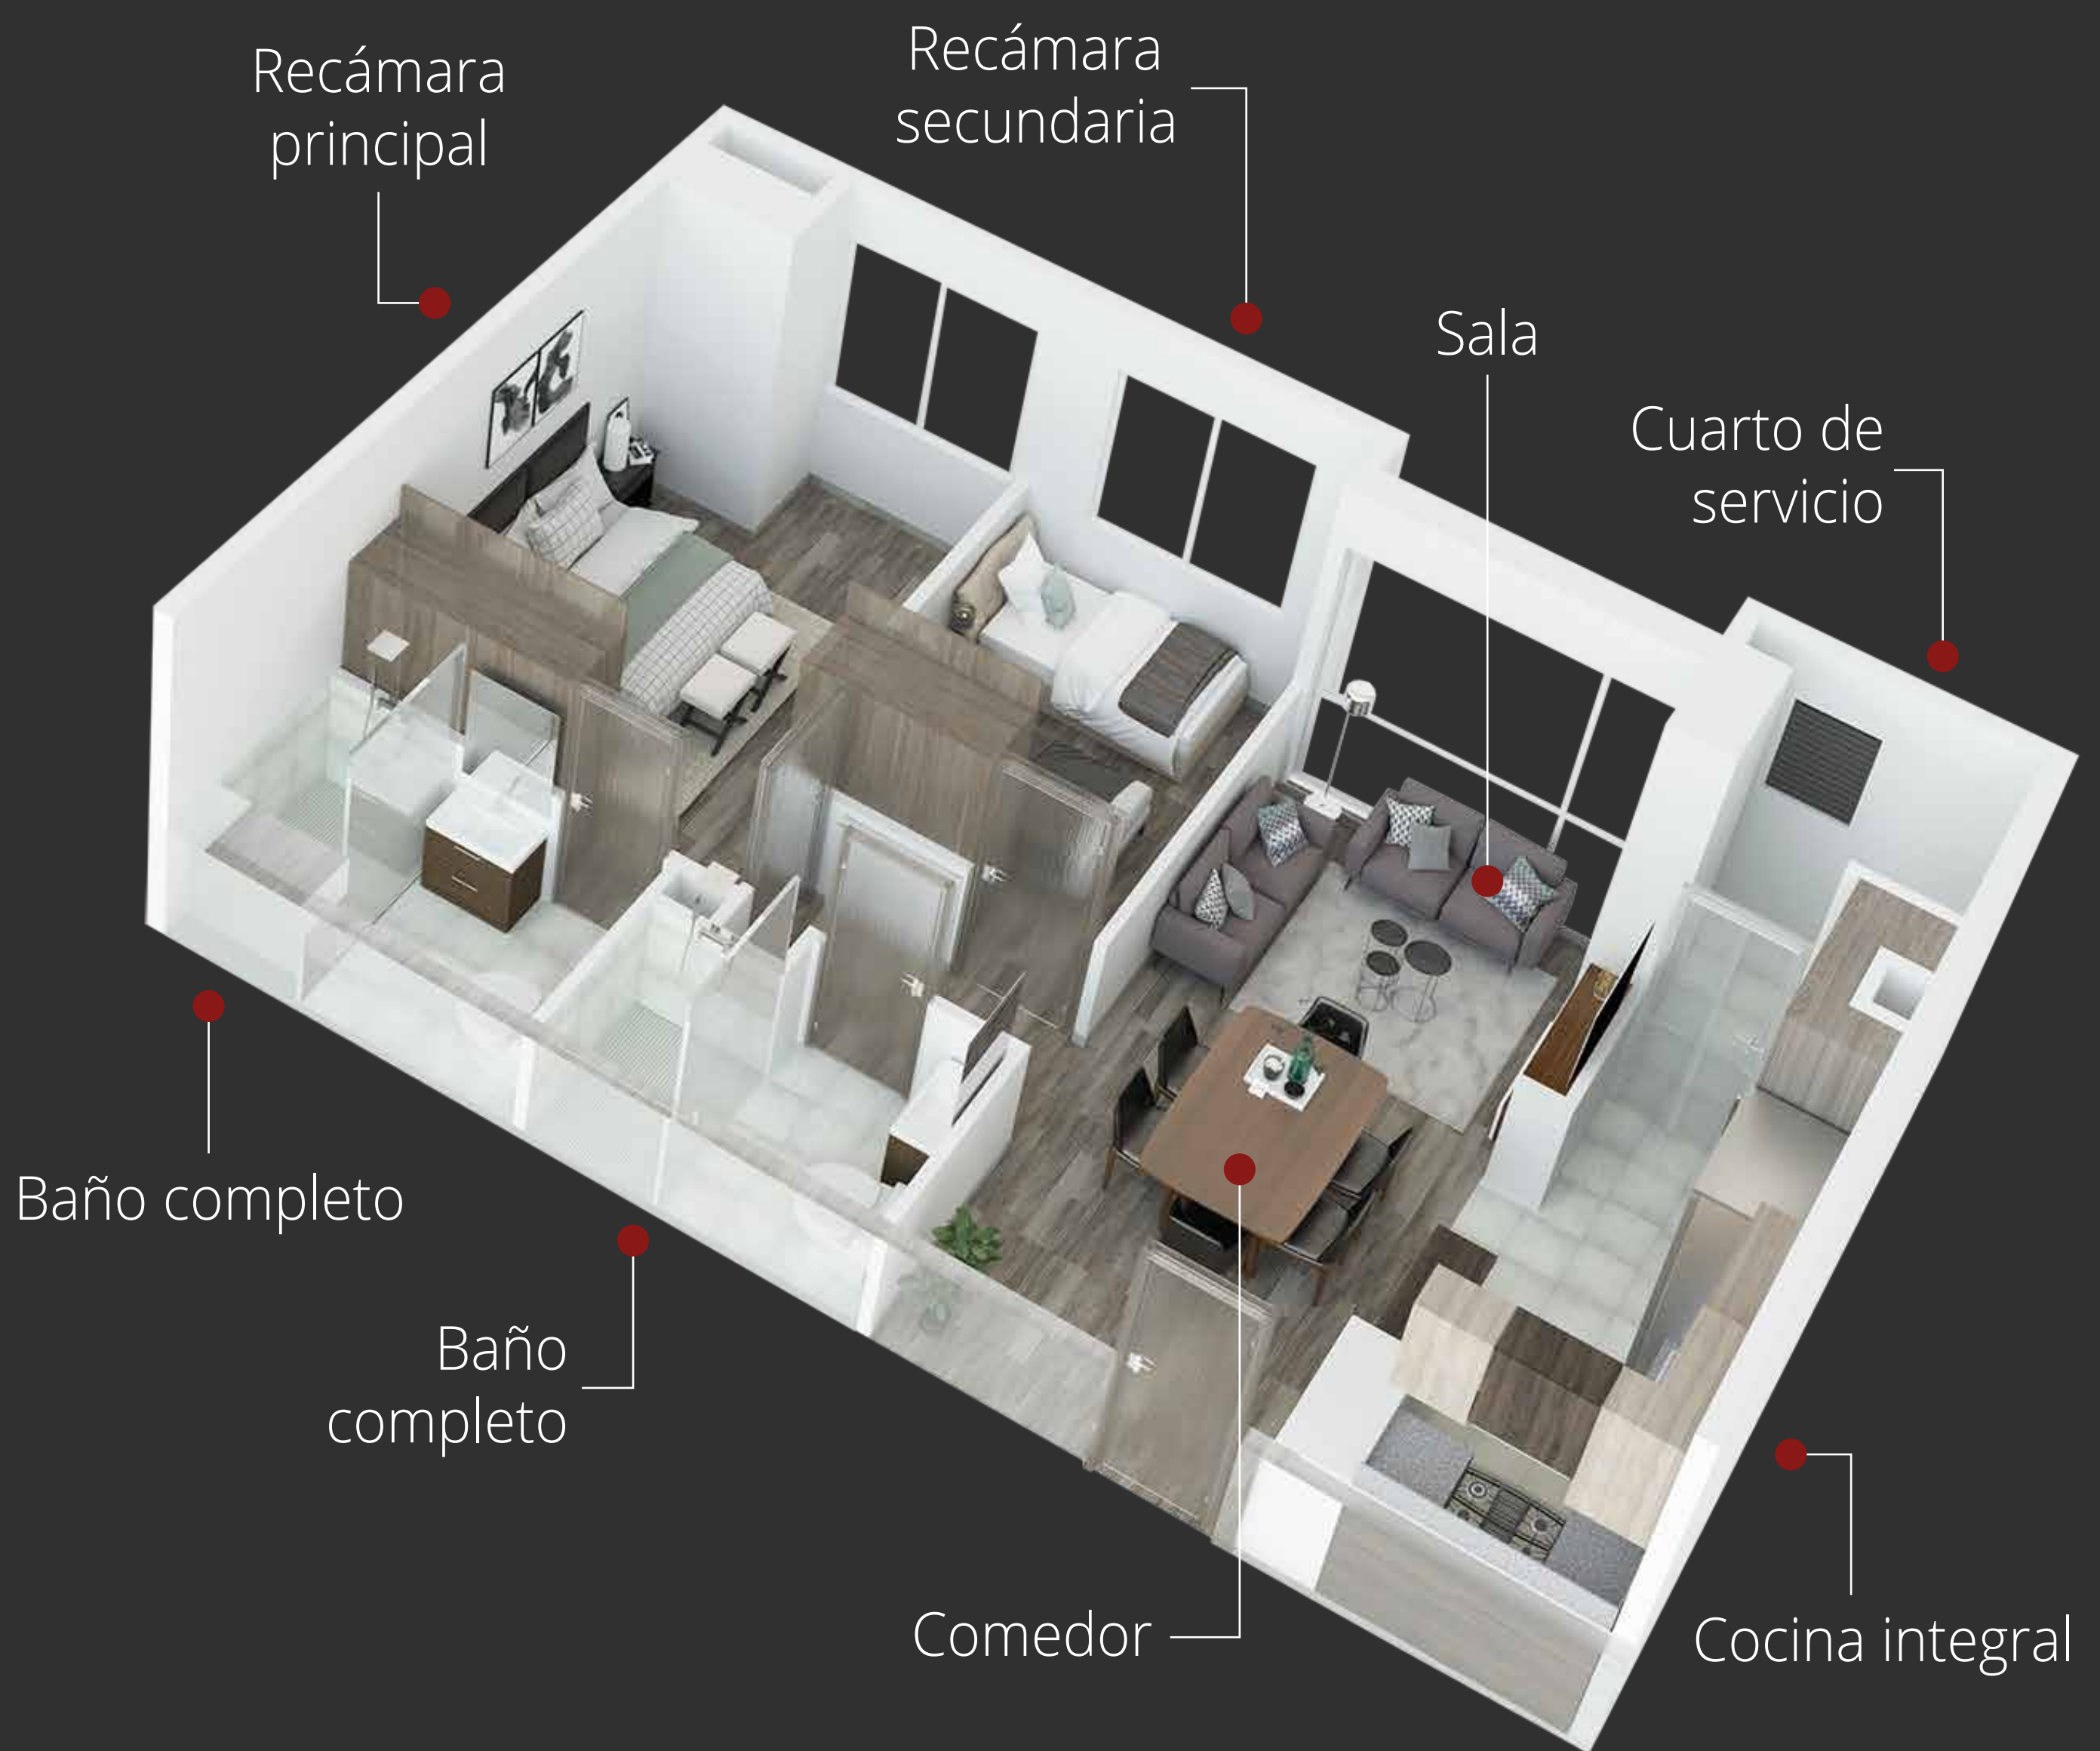

# SKY LOUNGE

equipado con asadores y mobiliario minimalista.

\*Las imágenes son ilustrativas, pueden sufrir cambios.

# ARAL PLUS

Calentador de paso

Muros de pasta texturizada

Elevador

Loseta cerámica en baños y cocina

Piso cerámico

\*Las imágenes son ilustrativas, pueden sufrir cambios.

# BAIKAL PLUS

Calentador de paso

Muros de pasta texturizada

Elevador

Loseta cerámica en baños y cocina

Piso cerámico

\*Las imágenes son ilustrativas, pueden sufrir cambios.

# CASPIO

Calentador de paso

Muros de pasta texturizada

Elevador

Loseta cerámica en baños y cocina

Piso cerámico

\*Las imágenes son ilustrativas, pueden sufrir cambios.