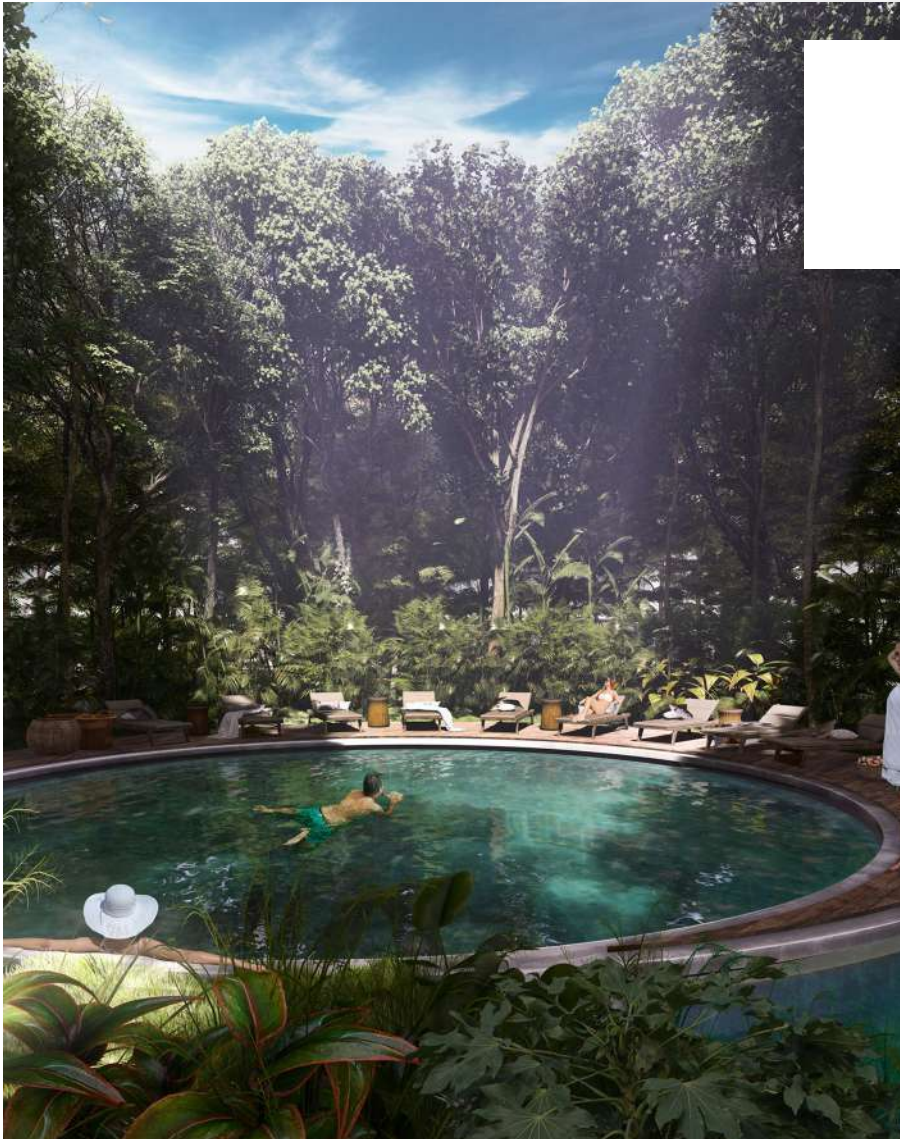

101  
PARK

DESCUBRE LA EXPERIENCIA 101 PARK

**Ubicado en la Riviera Maya,** junto a las maravillosas costas de Tulum, **nace una comunidad eco-sostenible.**

Un lugar donde el **ser humano, la tecnología y naturaleza** conviven en armonía.

## AMENIDADES QUE RECARGAN TUS SENTIDOS:

- Centro del Bienestar
- Centro Experimental de Arte y Creatividad
- Campo de Juego para Niños y Mascotas
- Área de Cine y Espectáculos al Aire Libre
- Desafío Fitness
- Pabellón de Experiencias Culinarias Locales
- Museo para Exposiciones y Observador