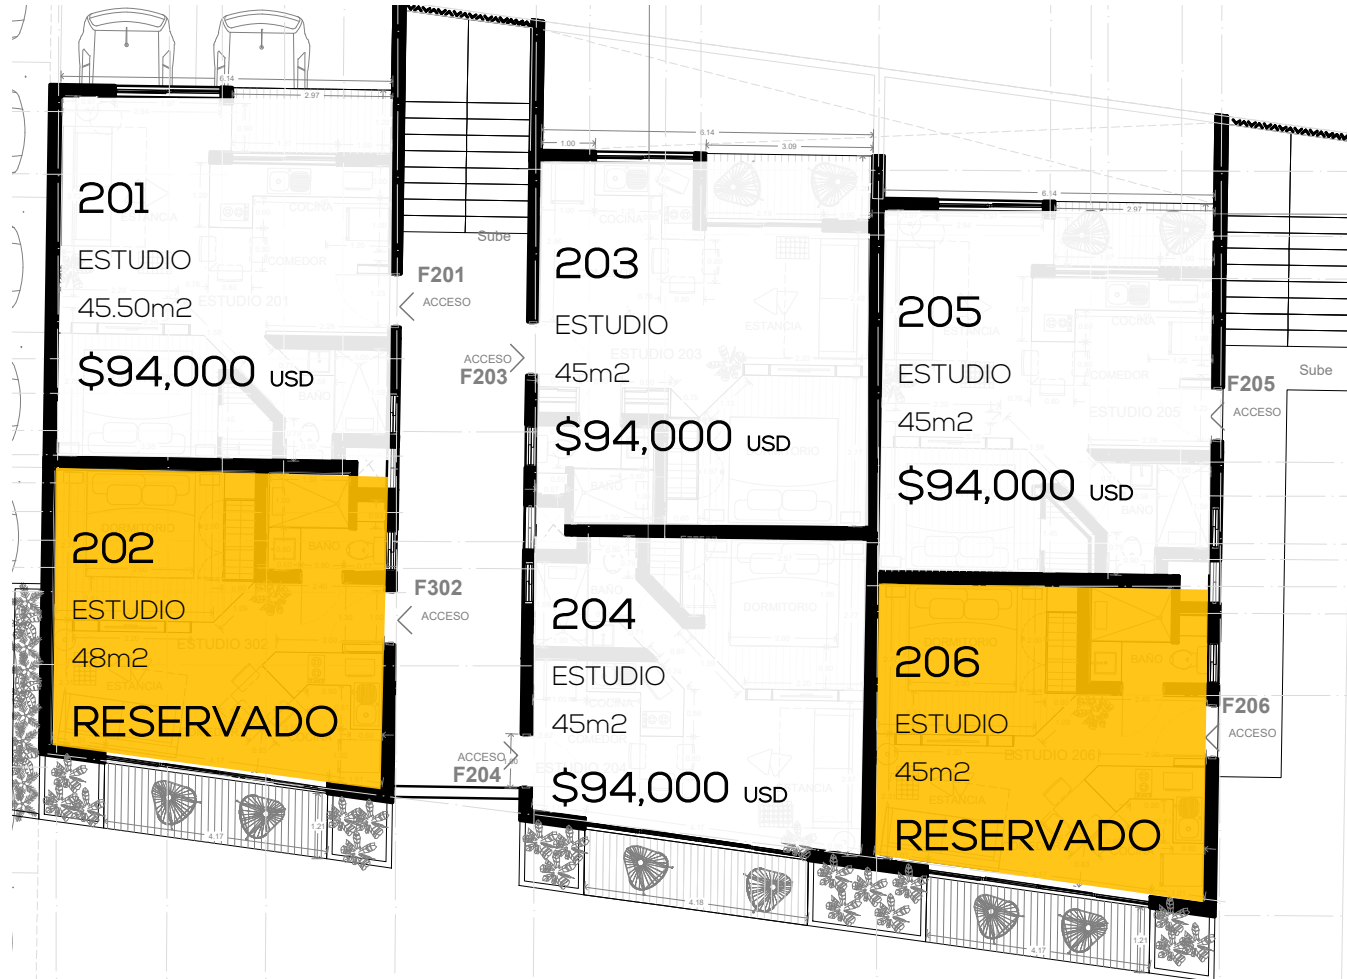

ROSA
DE PLATA

PLANTA BAJA

Fecha de entrega DIC 2021

- DISPONIBLE
- RESERVADO
- VENDIDO

MZA 40, La Veleta Tulum, entre 5 y 7 Poniente

ROSA
DE PLATA

NIVEL 1

Fecha de entrega DIC 2021

- **DISPONIBLE**
- **RESERVADO**
- **VENDIDO**

MZA 40, La Veleta Tulum, entre 5 y 7 Poniente

-  **DISPONIBLE**
-  **RESERVADO**
-  **VENDIDO**

-  **DISPONIBLE**
-  **RESERVADO**
-  **VENDIDO**