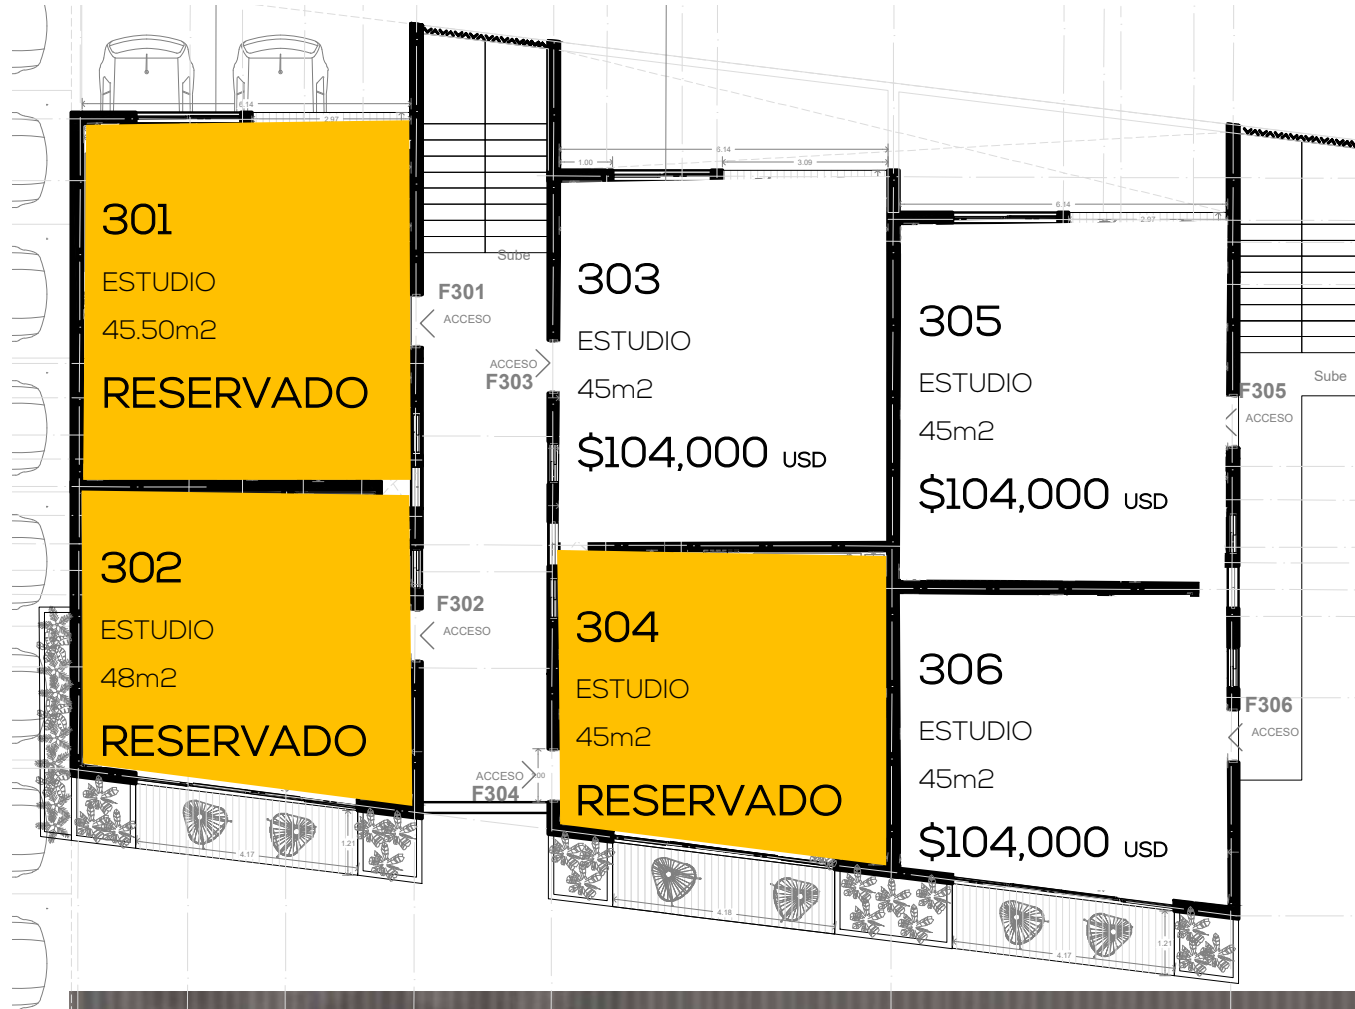

ROSA
DE PLATA

PLANTA BAJA

Fecha de entrega DIC 2021

- DISPONIBLE
- RESERVADO
- VENDIDO

MZA 40, La Veleta Tulum, entre 5 y 7 Poniente

ROSA
DE PLATA

NIVEL 1

Fecha de entrega DIC 2021

- **DISPONIBLE**
- **RESERVADO**
- **VENDIDO**

MZA 40, La Veleta Tulum, entre 5 y 7 Poniente

-  **DISPONIBLE**
-  **RESERVADO**
-  **VENDIDO**

-  **DISPONIBLE**
-  **RESERVADO**
-  **VENDIDO**