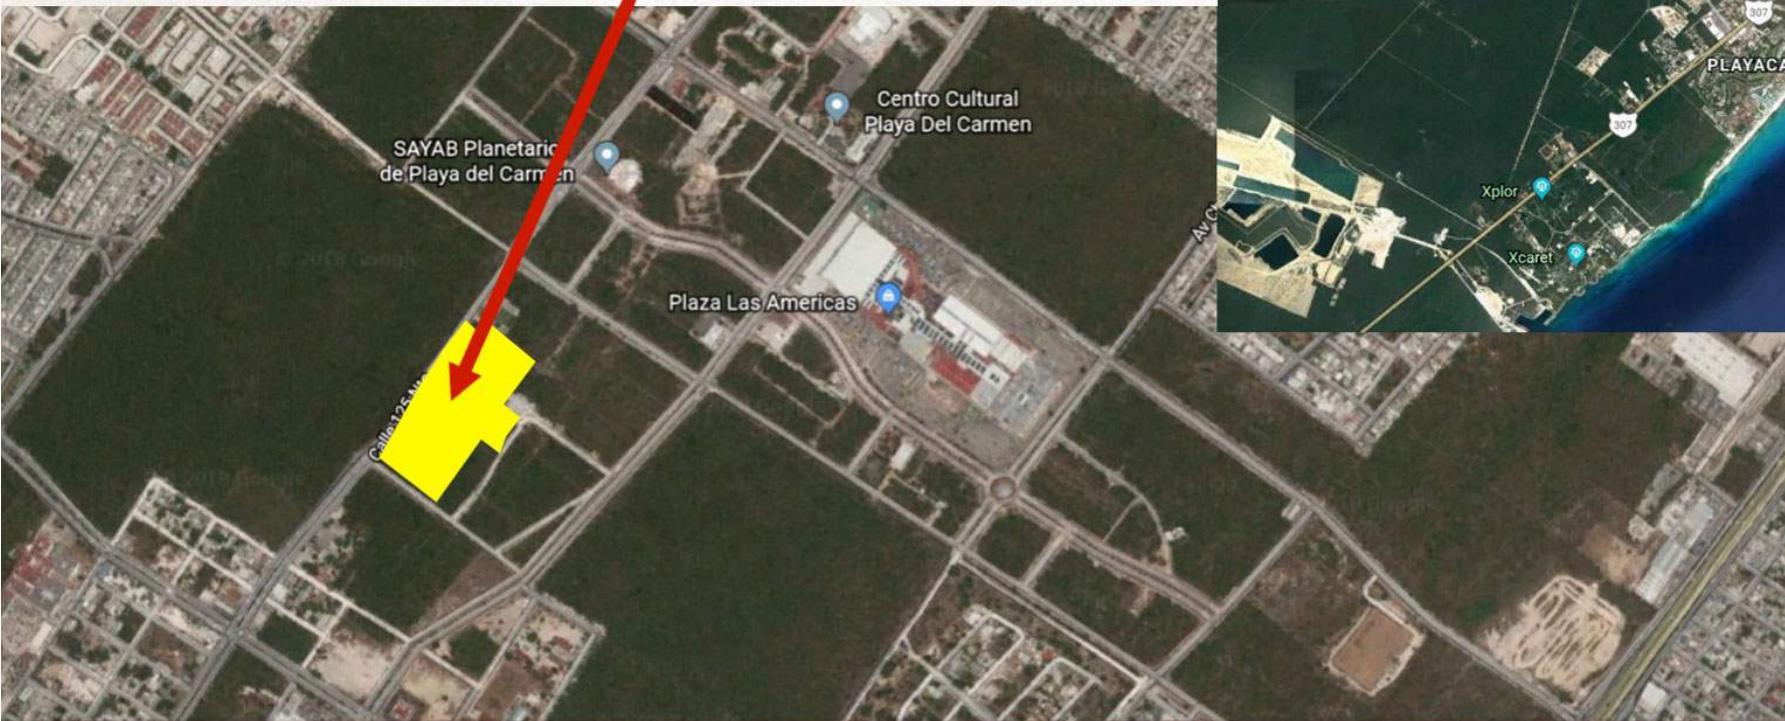

Playa del Carmen

Vive bien, vive de lujo.

A sólo 8 minutos de la Quinta Avenida y el Mar Caribe

TORRE 2  
NIVEL 1

APTO. A  
146.96 M2

APTO. B  
81.84 M2

APTO. C  
81.84 M2

APTO. D  
146.96 M2