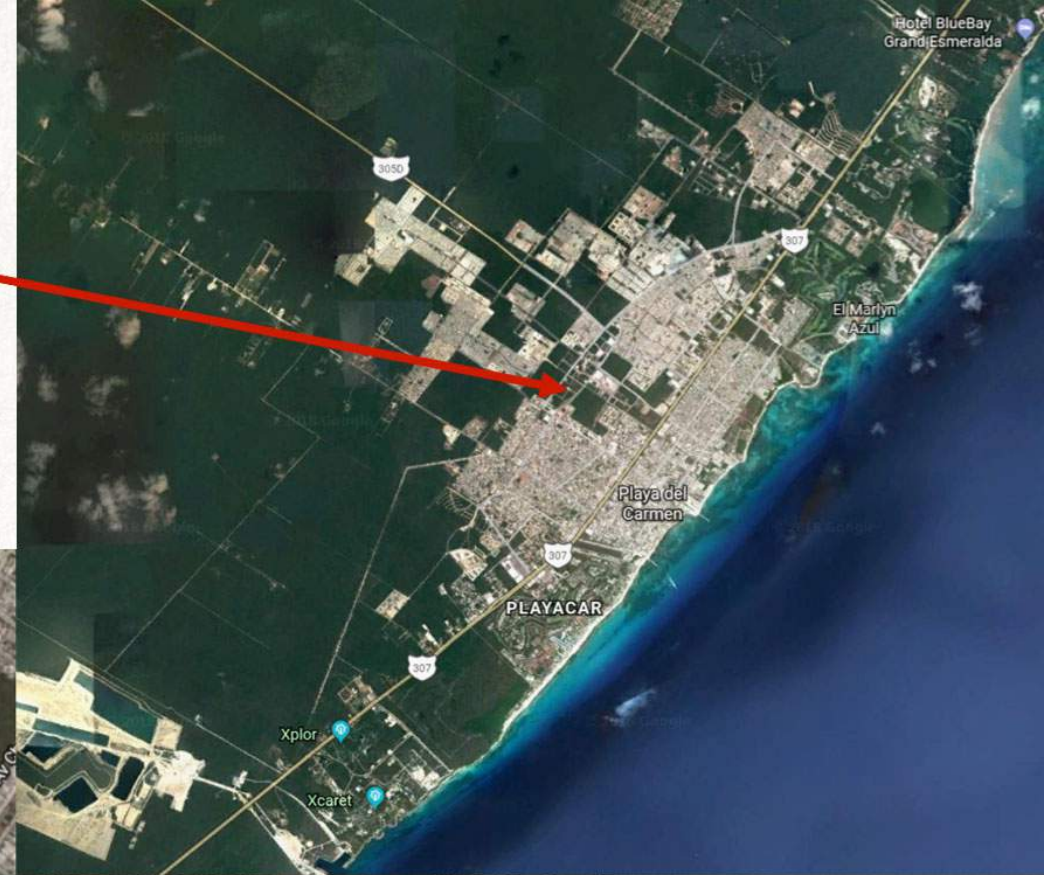

Playa del Carmen

Vive bien, vive de lujo.

A sólo 8 minutos de la Quinta Avenida y el Mar Caribe

TORRE 2  
NIVEL 1

APTO. A  
146.96 M2

APTO. B  
81.84 M2

APTO. C  
81.84 M2

APTO. D  
146.96 M2