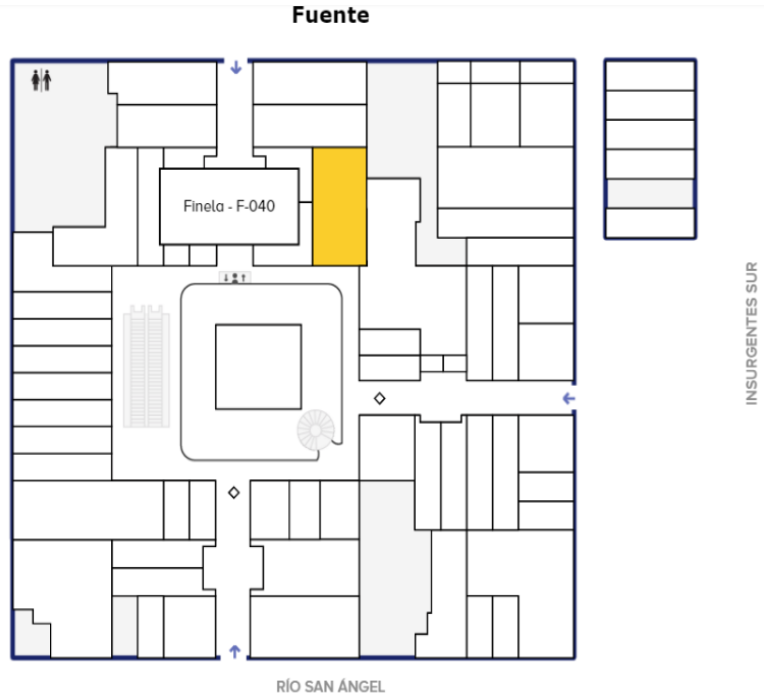

RENTA LOCAL 147 m2, Nivel Fuente en Centro Comercial “Plaza Inn”, San Ángel

Descripción:

LOCAL EN RENTA Plaza Comercial en Zona Sur, rodeado de comercios, restaurantes, bancos, tiendas de conveniencia y oficinas de gobierno
Frente 7 m, Dos cajones de estacionamiento

$ 65,000.00 Mensuales