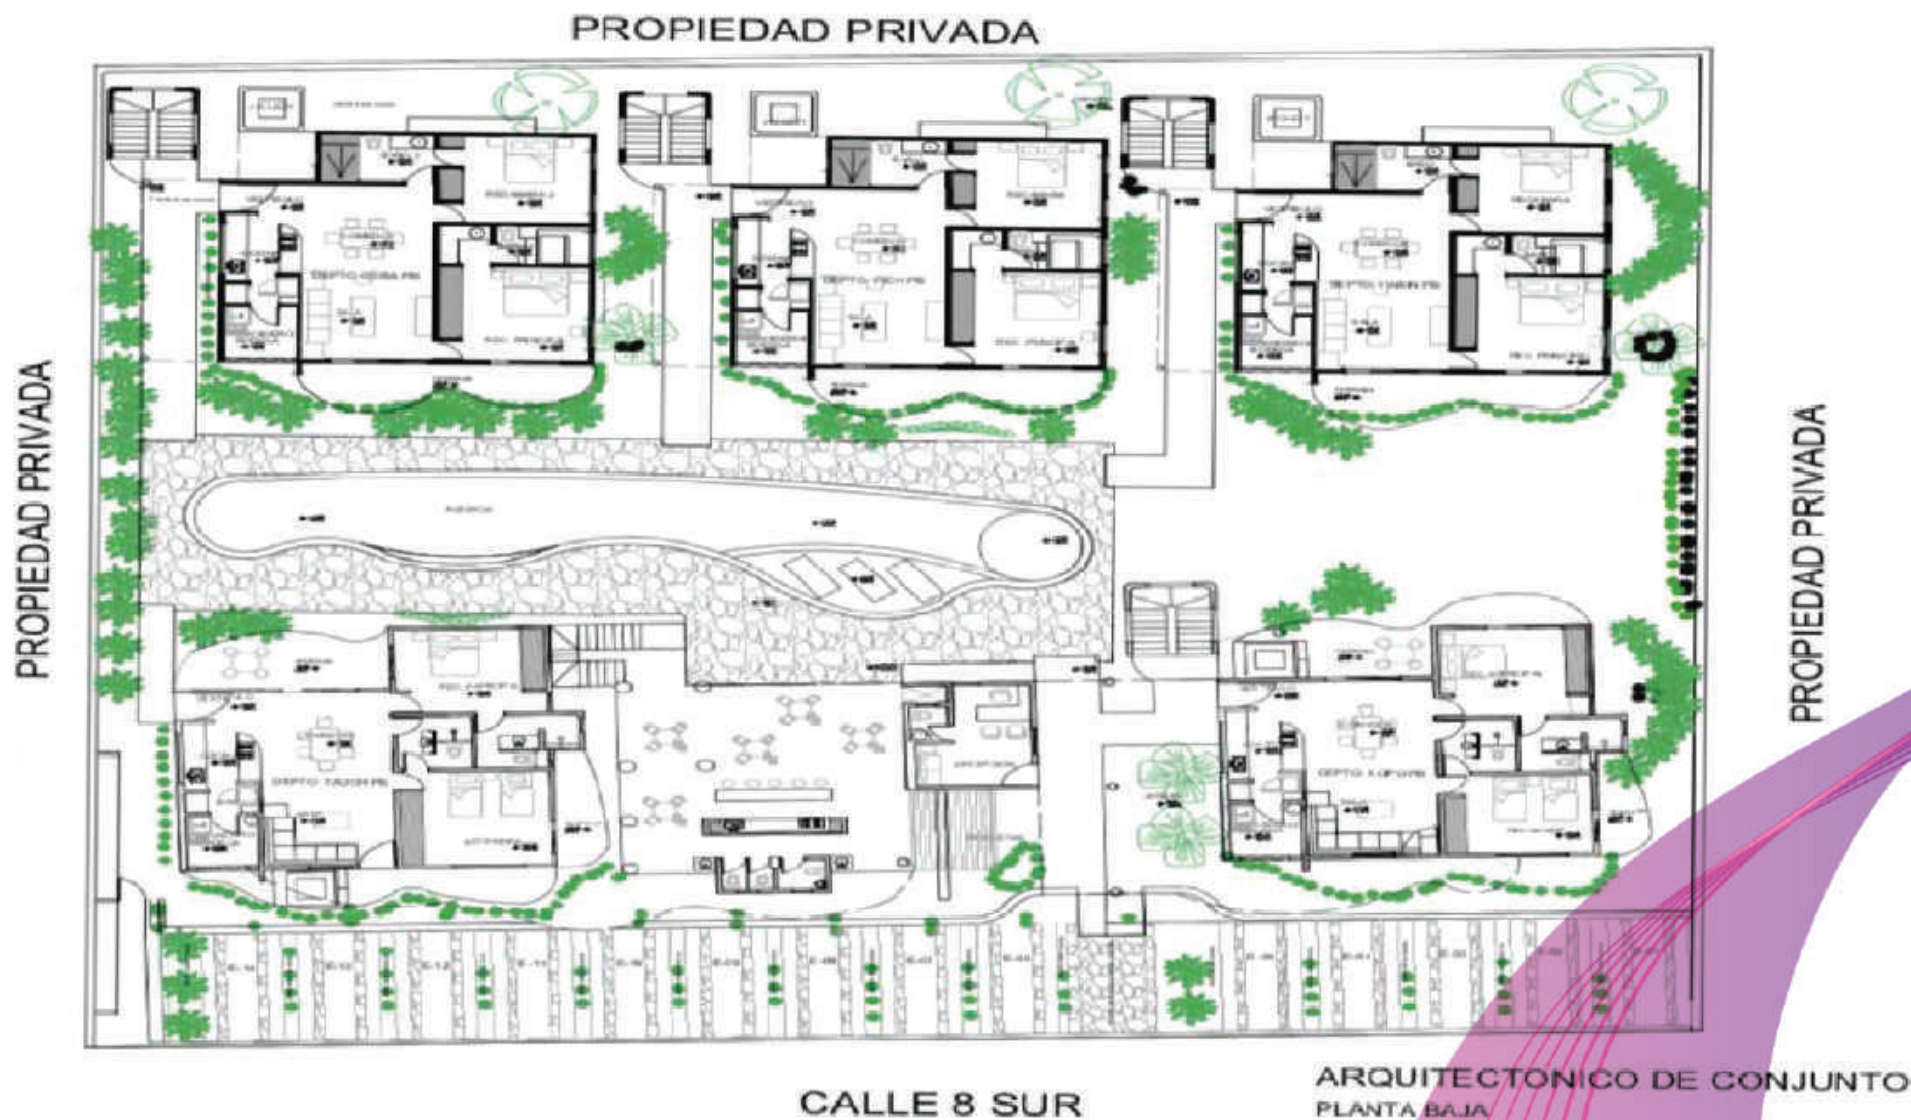

13 UNIDADES

AMPLIAS DE 2 Y
3 RECÁMARAS

MASTER PLAN