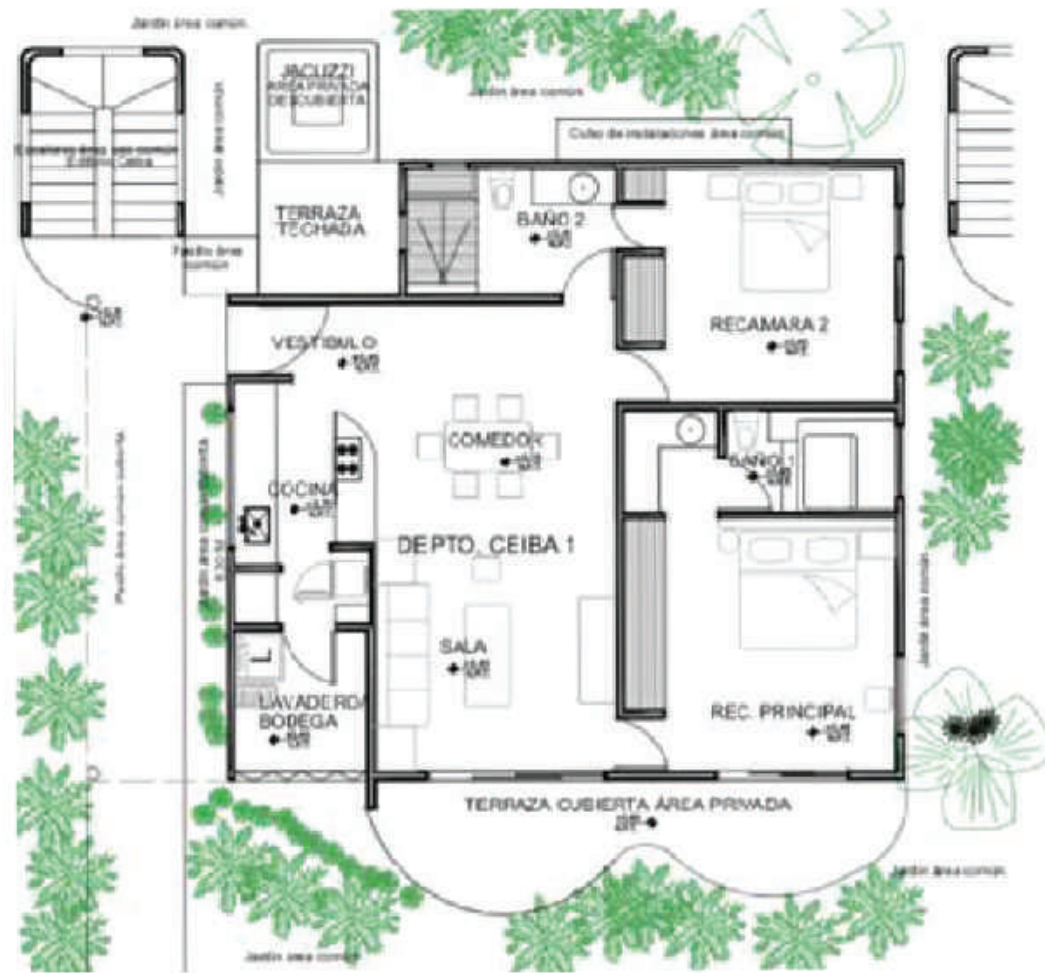

NIWA
TULUM CONDOS

PARADISE
HOMES
REAL ESTATE

RELAX

En el corazón de la Riviera Maya, Tulum, creamos un concepto de lujo en una extensión territorial de 2,500 m², con 14 espaciosos condominios ubicados en la selva que en conjunto crean una sensación de armonía con la naturaleza.

NIWA está localizado en la zona de Holística, una de las ubicaciones con mayor tranquilidad en Tulum y con fácil acceso a las principales vialidades.

¿QUIÉNES SOMOS?

Verdadero lujo rodeado de selva. Un nuevo estilo de vida que favorece tu bienestar físico y mental NIWA es un desarrollo completamente equipado y amueblado, listo para ti.

Unidades de 2 y 3 recámaras. Unidades con lock-off disponibles

BAÑOS

Espacios privados que se destacan por el uso de maderas locales y terminados de Chukum Maya

exteriores

Y AMENIDADES

Hermosas áreas verdes, alberca, jacuzzi, asadores, Roof Privado, zona área de comida en exterior. Todas las amenidades harán tu experiencia en NIWA inolvidable.

NIWA
TULUM CONDOS

13 UNIDADES

AMPLIAS DE 2 Y
3 RECÁMARAS

MASTER PLAN

TIPOLOGÍAS

NIWA
TULUM CONDOS

11 UNIDADES DE 2 RECÁMARAS
DESDE 137 HASTA
209 MTS²

2 UNIDADES DE 3 RECÁMARAS
DESDE 261 HASTA
346MT²