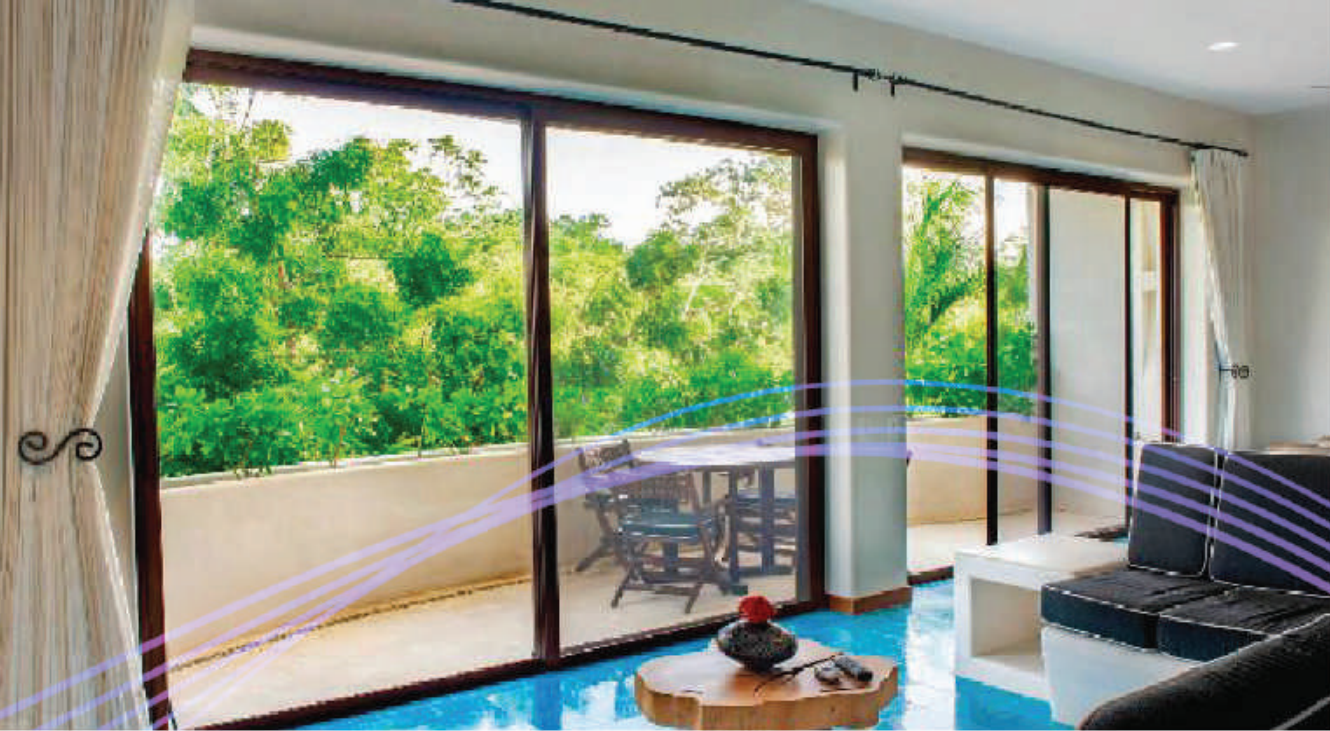

NIWA
TULUM CONDOS

PARADISE
HOMES
REAL ESTATE

RELAX

En el corazón de la Riviera Maya, Tulum, creamos un concepto de lujo en una extensión territorial de 2,500 m², con 14 espaciosos condominios ubicados en la selva que en conjunto crean una sensación de armonía con la naturaleza.

NIWA está localizado en la zona de Holística, una de las ubicaciones con mayor tranquilidad en Tulum y con fácil acceso a las principales vialidades.

¿QUIÉNES SOMOS?

Verdadero lujo rodeado de selva. Un nuevo estilo de vida que favorece tu bienestar físico y mental NIWA es un desarrollo completamente equipado y amueblado, listo para ti.

ESPACIOS Y DECORACIÓN

Cada departamento ha sido planeado para tu comodidad y para hacerte sentir en casa, favoreciendo que puedas disfrutar el destino

NIWA
TULUM CONDOS

HABITACIONES

Acogedoras, espaciosas, confortables y bellamente decoradas y amuebladas para tu completa relajación.

Unidades de 2 y 3 recámaras. Unidades con lock-off disponibles

BAÑOS

Espacios privados que se destacan por el uso de maderas locales y terminados de Chukum Maya

exteriores

Y AMENIDADES

Hermosas áreas verdes, alberca, jacuzzi, asadores, Roof Privado, zona área de comida en exterior. Todas las amenidades harán tu experiencia en NIWA inolvidable.