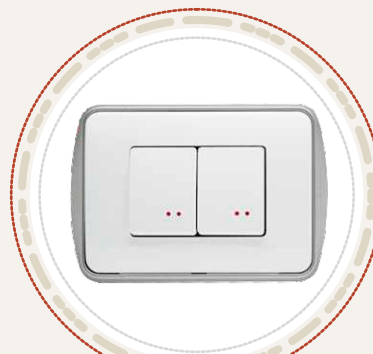

Instalación eléctrica

Accesorios en marca Estevez o similar