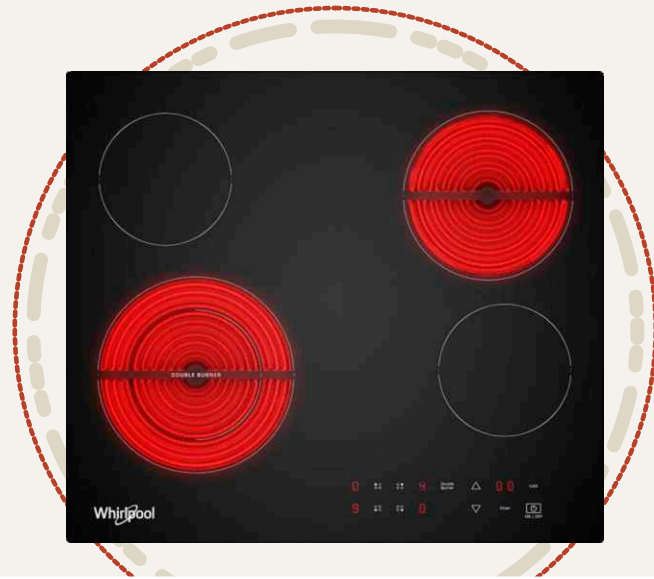

Equipos, muebles y accesorios de cocina

Parrilla eléctrica, campana y microondas en marca Tefal/Whirlpool o similar. Tarja y grifo marca Grohe o similar