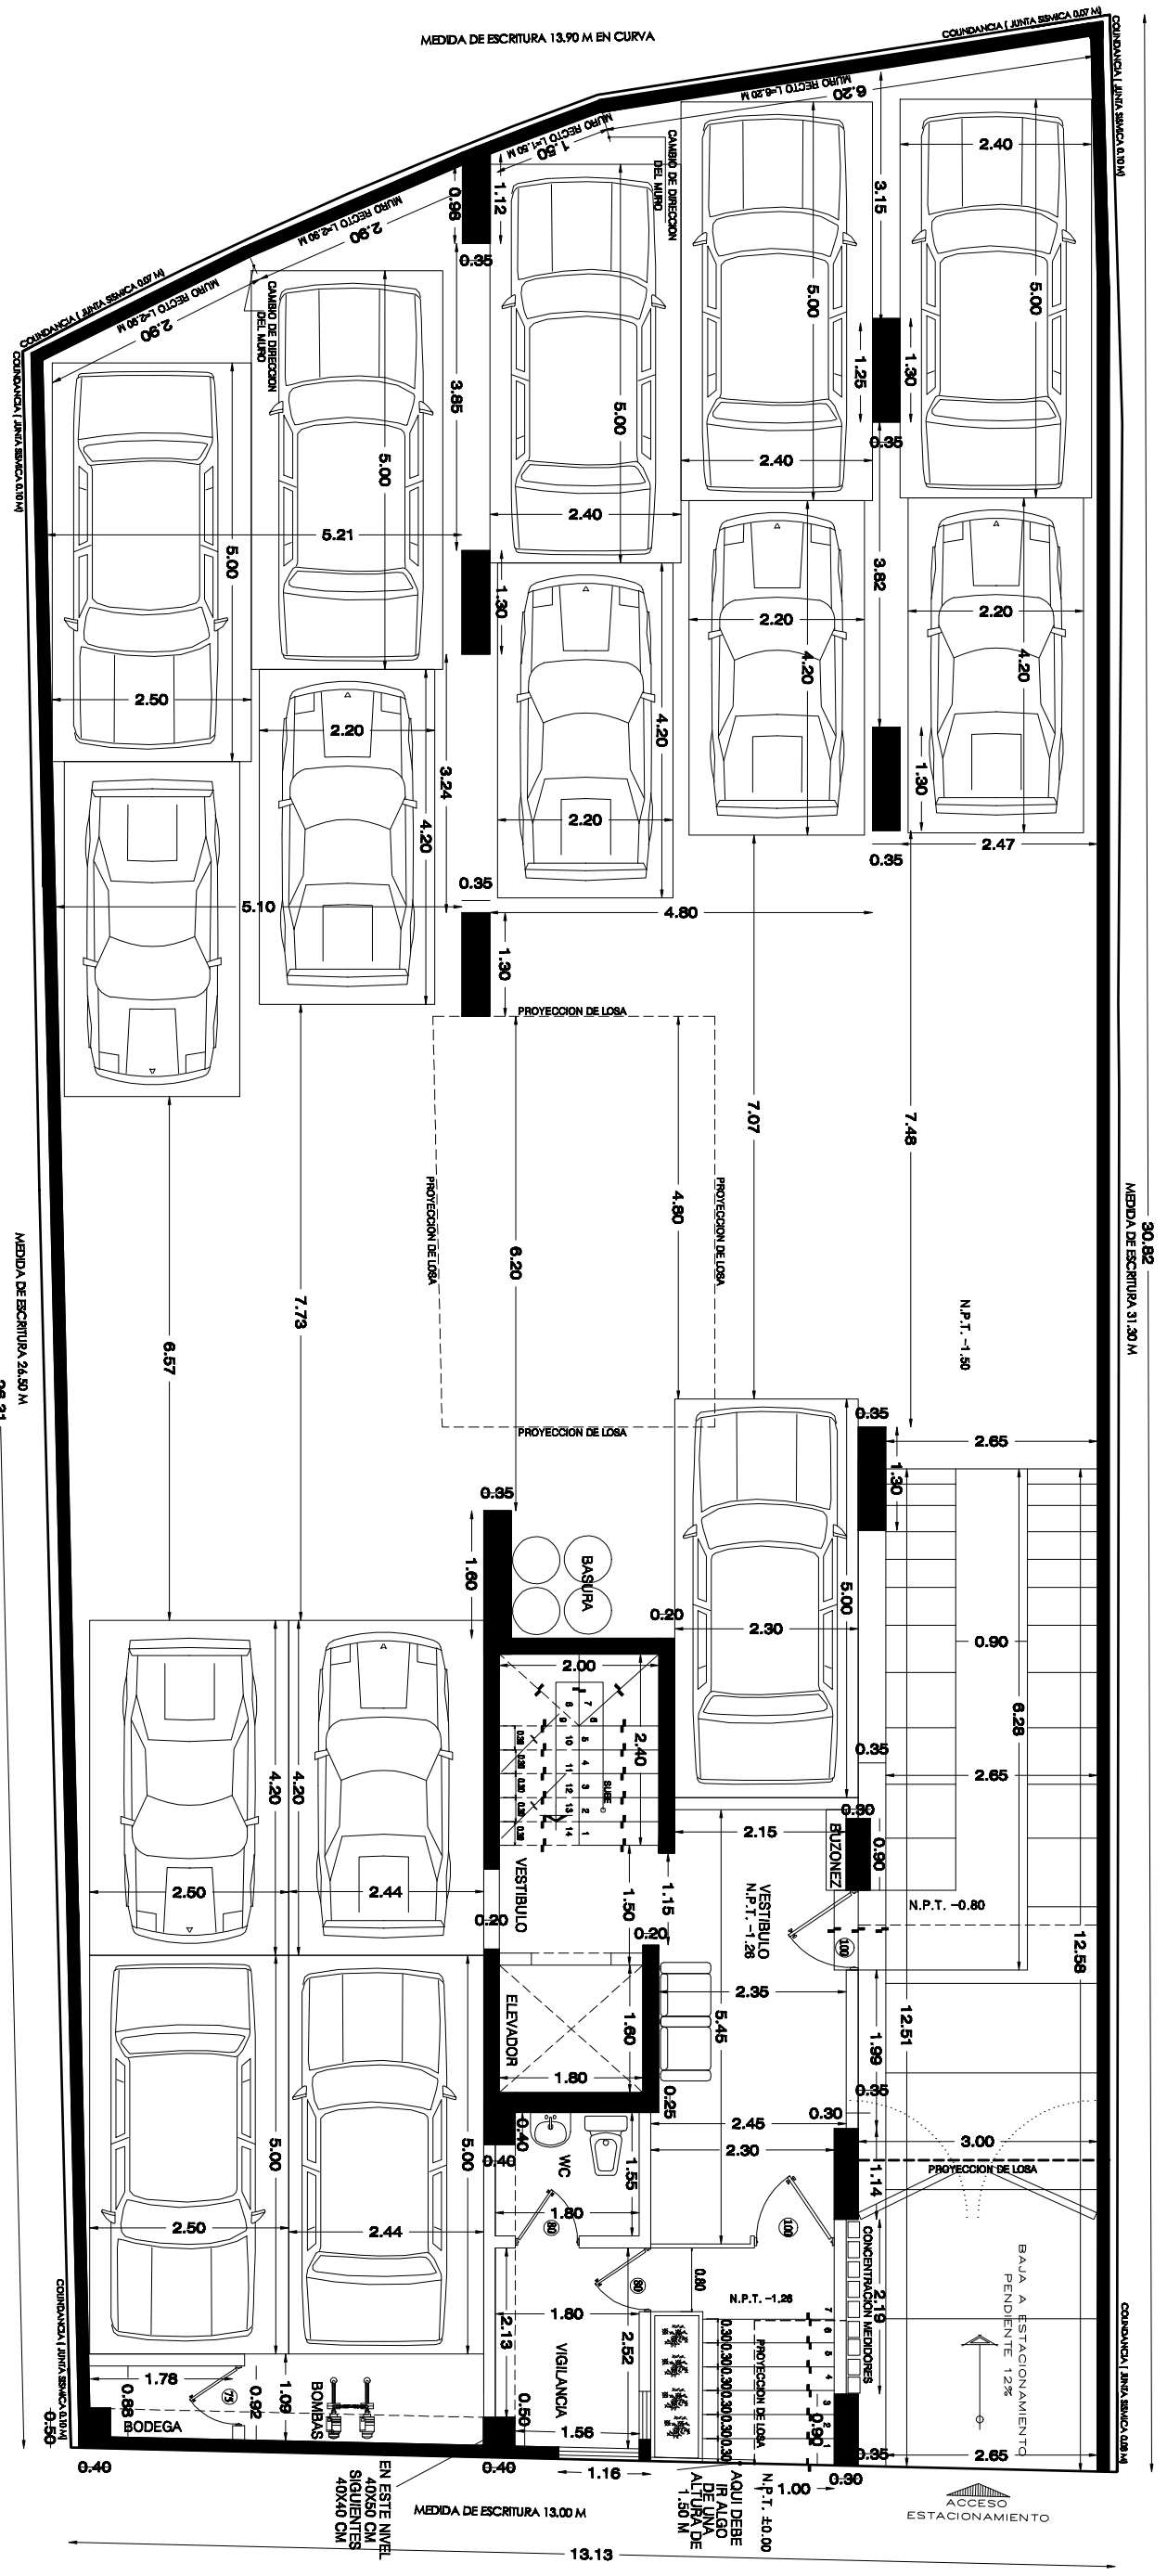

**UBICACION:**  
**ROSEDAL No. 69**  
**COL. LOMAS DE CHAPULTEPEC III SECCION**  
**C.P. 11010**  
**DELG. MIGUEL HIDALGO, CDMX.**

**FECHA: 22-NOV.-17**

# PLANTA SEMISOTANO

N.P.T. -1.50

BAJA A ESTACIONAMIENTO

EN ESTE NIVEL  
 AQUÍ DEBE IR ALGO  
 SIGUIENTES  
 40X40 CM

ACCESO  
 ESTACIONAMIENTO