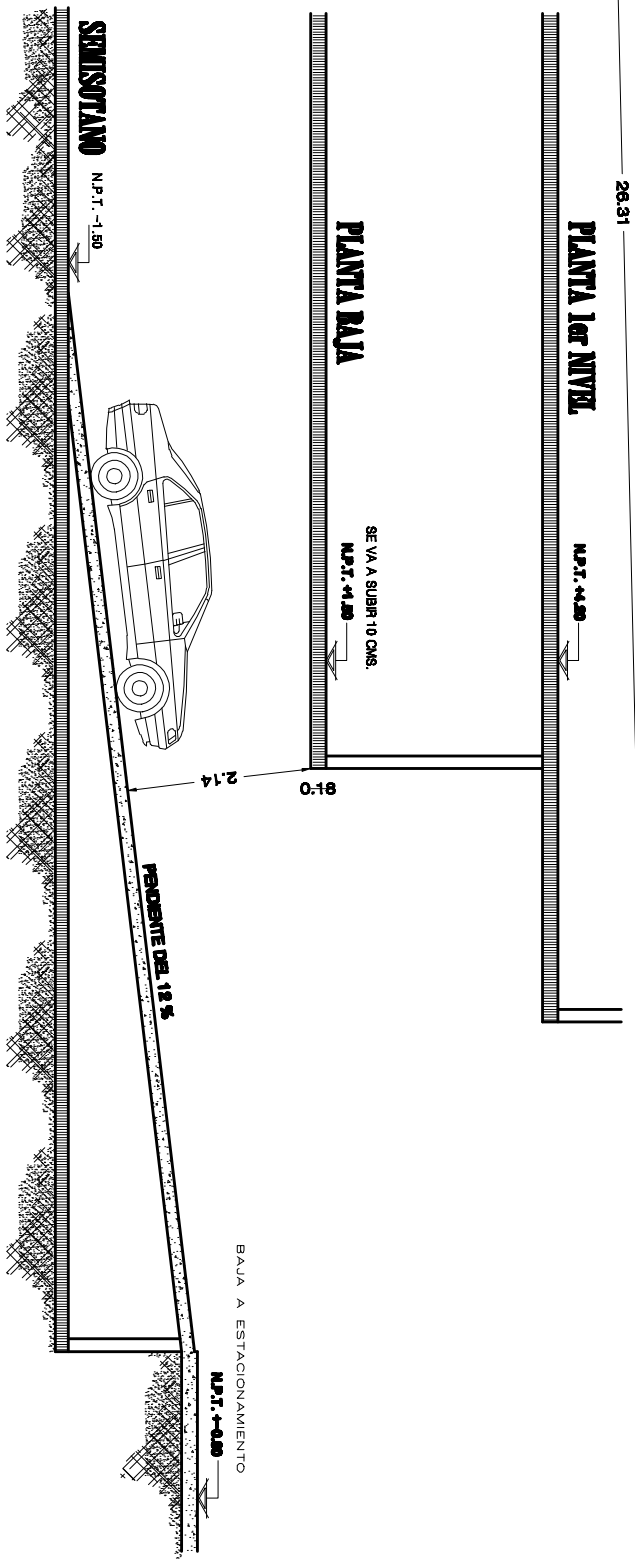

**UBICACION:**  
**ROSEDAL No. 69**  
**COL. LOMAS DE CHAPULTEPEC III SECCION**  
**C.P. 11010**  
**DELG. MIGUEL HIDALGO, CDMX.**

**FECHA: 22-NOV.-17**

# PLANTA SEMISOTANO

N.P.T. -1.50

BAJA A ESTACIONAMIENTO

EN ESTE NIVEL  
 AQUÍ DEBE IR ALGO  
 SIGUIENTES  
 40X40 CM

ACCESO  
 ESTACIONAMIENTO