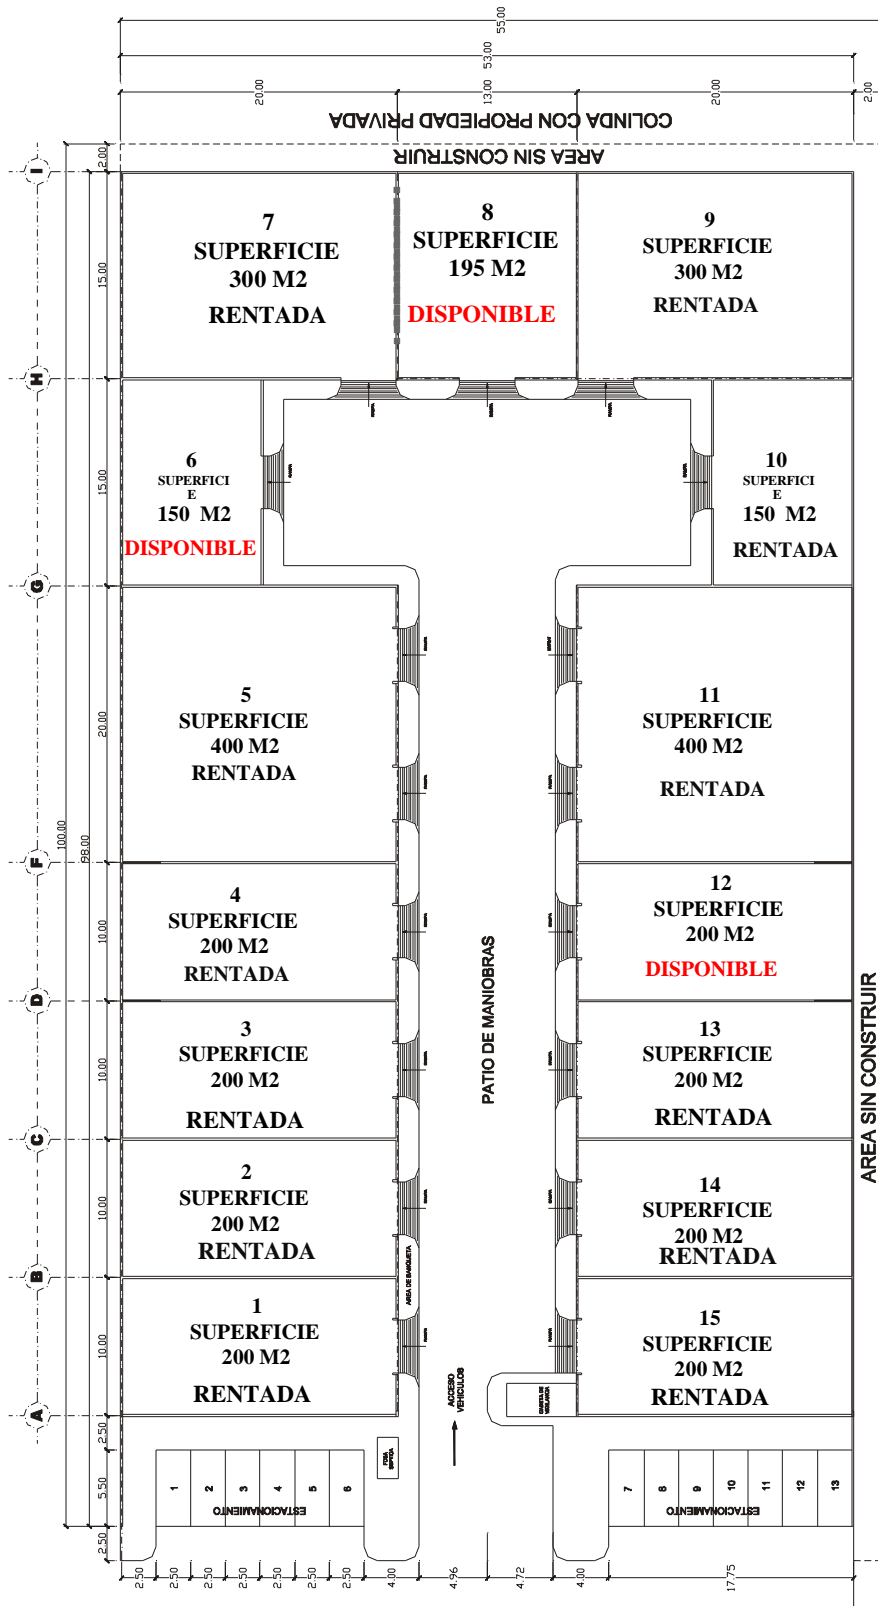

# Renta Bodegas Cd. Industrial Bruno Pagliai

- **Ubicación.** Calle Abedules Lote 14, Manzana 02 en la CD. Industrial Bruno Pagliai, Tejería, Veracruz. C.P. 91697.
- **SUPERFICIE.** Consultar Plano
- **DESCRIPCIÓN.**
- CADA BODEGA TIENE 6 METROS DE ALTURA. (Cumbreira)
- CASETA DE VIGILANCIA CON VIGILANTE LAS 24 HORAS DEL DÍA
- ÁREA DE ESTACIONAMIENTO
- EQUIPO CONTRA INCENDIO
- 1 LINEA TELEFÓNICA EN EL ÁREA DE VIGILANCIA
- 12.5KM (BOTICARIA-CD.INDUSTRIAL)

DESCRIPCIÓN	M2	PRECIO X M2	MANTO.	Subtotal	I.V.A.	TOTAL
		\$ 65.00	10%		16%	
Bodega 4	200	\$ 13,000.00	\$ 1,300.00	\$14,300.00	\$ 2,288.00	\$16,588.00
Bodega 8	195	\$ 12,675.00	\$ 1,267.50	\$13,942.50	\$ 2,230.80	\$16,173.30
Bodega 12	200	\$ 13,000.00	\$ 1,300.00	\$14,300.00	\$ 2,288.00	\$16,588.00

COLINDA AL SUR CON PROPIEDAD PRIVADA

AREA SIN CONSTRUIR