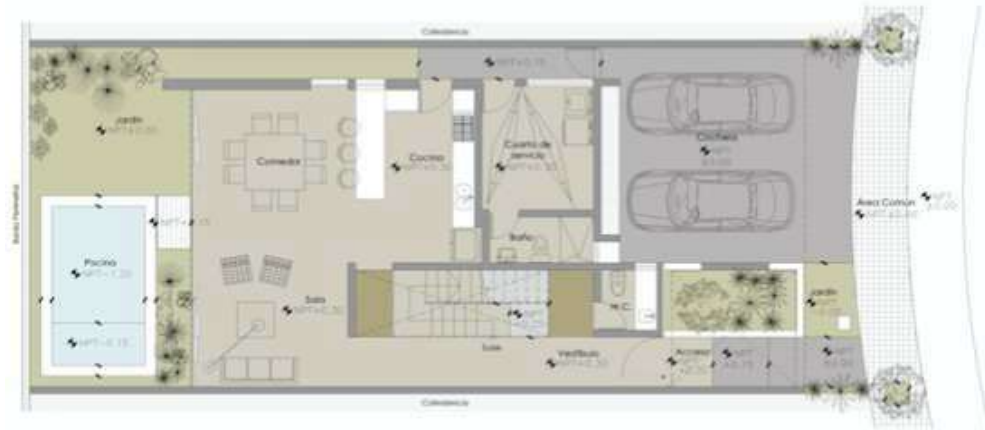

Terreno: 364.00 M2 (10m de frente x 36.40 de fondo)

Fecha de entrega: Noviembre 2020

PLANTA BAJA

- Comedor con vista hacia el patio
- Sala
- Cocina
- Vestíbulo
- Cuarto de Servicio
- Escalera en doble altura
- Terraza
- Piscina
- ½ baño

PLANTA ALTA

- Family Room
- 2 Recámaras con clóset y baño propio
- Recámara principal con clóset vestidor
- Balcón

PLANOS

Planta Baja

Planta Alta