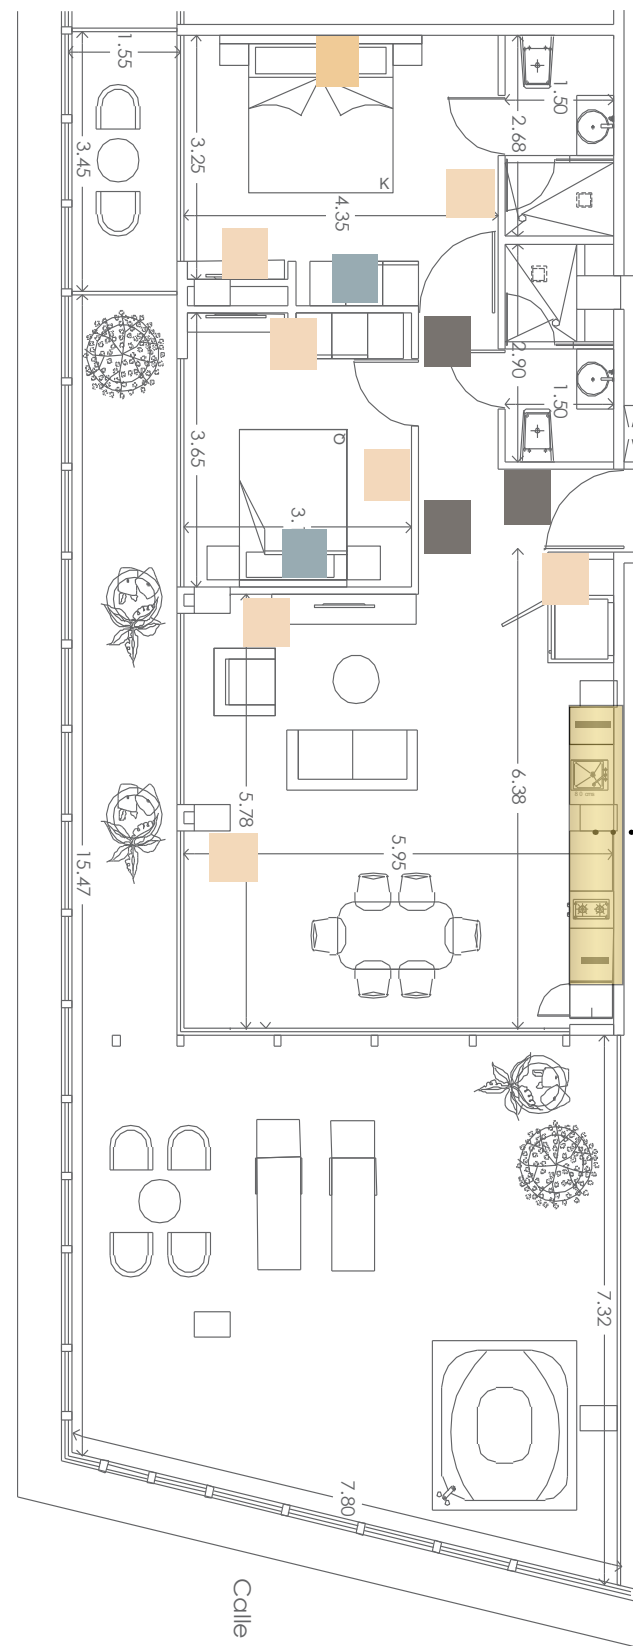

4.- Muros. | Walls.

Backlash cocina:
Mosaico marca Onix, hexagonal
Calagata gold mate.

Kitchen backlash:
Onix brand mosaic, hexagonal
Calagata gold mate.

SW 6365
Cachet Cream
Interior / Exterior
Locator Number: 128-C1

Interior en áreas comunes:
Sala, comedor, cocina y paredes secundarias
en todas las recamaras.

Interior in common areas:
Living room, dining room, kitchen and
secondary walls in all bedrooms.

SW 6366
Ambitious Amber
Interior / Exterior
Locator Number: 128-C2

Recámara principal:
Pared cabecera en recamara King Size.

Main bedroom:
Header wall in King Size bedroom..

SW 7019
Gauntlet Gray
Interior / Exterior
Locator Number: 244-C6

Pasillos:
Sala, comedor, cocina, columnas en recámara
secundaria y traveses sobre ventanas y puertas.

Hallways:
Living room, dining room, kitchen, columns in rec.
secondary and trables on windows and doors.

SW 6227
Meditative
Interior / Exterior
Locator Number: 220-C3

Recamara secundaria:
Pared cabecera en recamara Queen Size y
áreas de closet en recamaras.

Secondary bedroom:
Header wall in Queen Size bedroom and closet
areas in bedrooms.