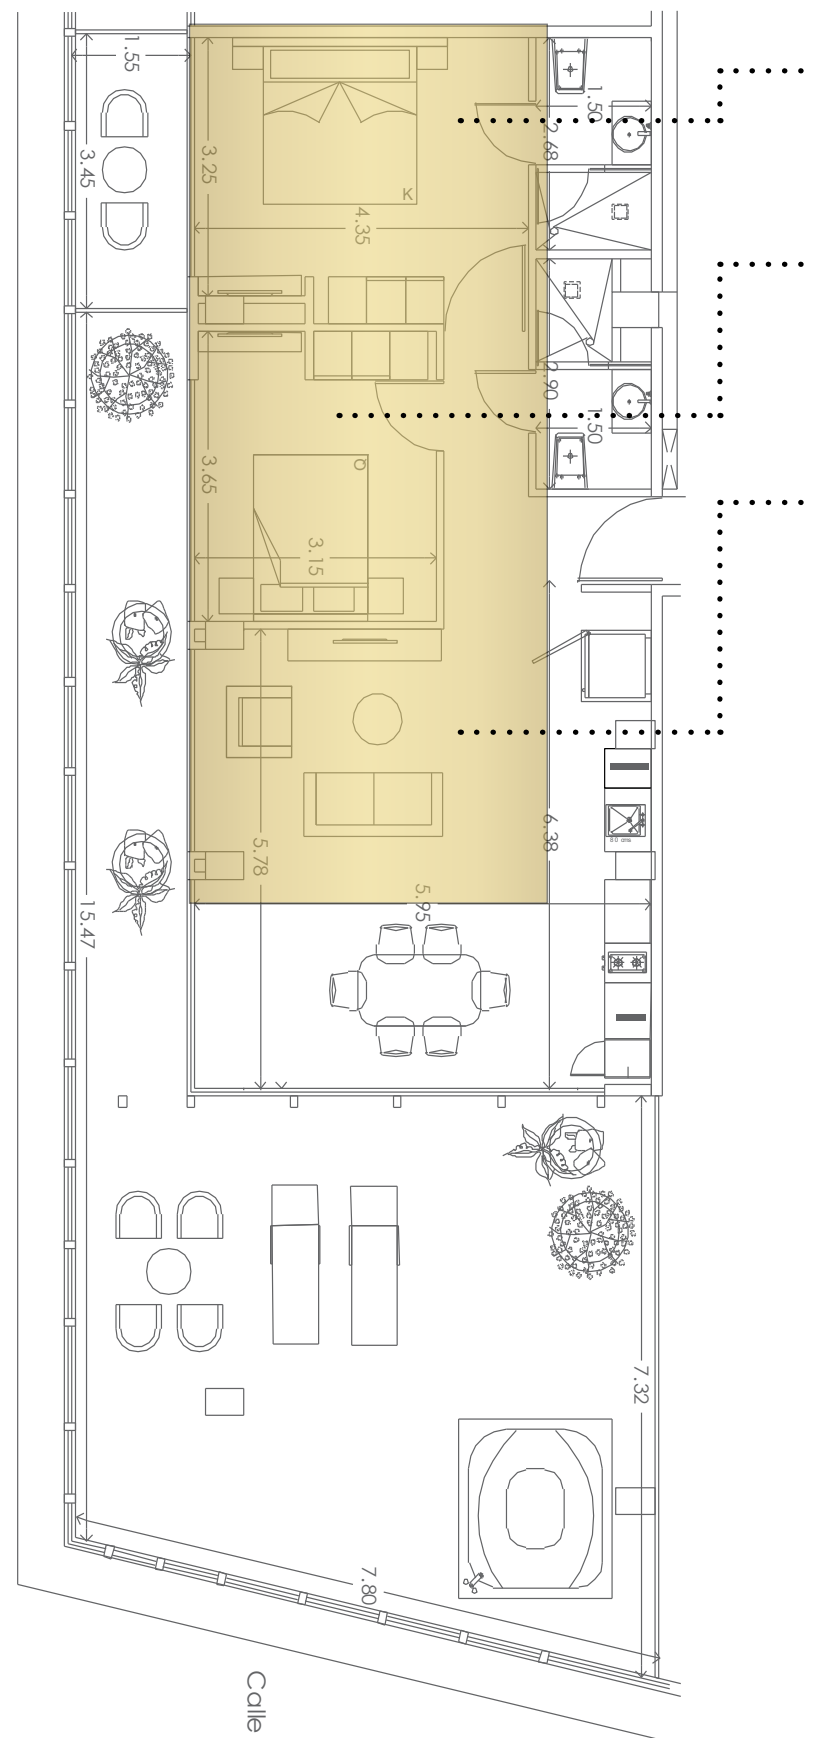

3.- Áreas comunes. | Common areas.

Recamaras, cocina, sala-comedor:

Mármol Puebla o mármol Royal Cream acabado pólido, medidas de 1.20 x .80 m.

Terrazas:

Mármol Puebla o mármol siciliano acabado al ácido.

Bedrooms, kitchen, living room

Puebla marble or Royal Cream marble with a polished finish, measures 1.20 x .80 m.

Terraces:

Puebla marble or Royal Cream marble with a acid finish,

NOTA:

El tipo de mármol aún esta por definirse, se presentan las dos opciones que se estan utilizando en el muestra.

SW 6365
Cachet Cream
Interior / Exterior
Locator Number: 128-C1

Interior en áreas comunes:
Sala, comedor, cocina y paredes secundarias
en todas las recamaras.

Interior in common areas:
Living room, dining room, kitchen and
secondary walls in all bedrooms.

SW 6366
Ambitious Amber
Interior / Exterior
Locator Number: 128-C2

Recámara principal:
Pared cabecera en recamara King Size.

Main bedroom:
Header wall in King Size bedroom..

SW 7019
Gauntlet Gray
Interior / Exterior
Locator Number: 244-C6