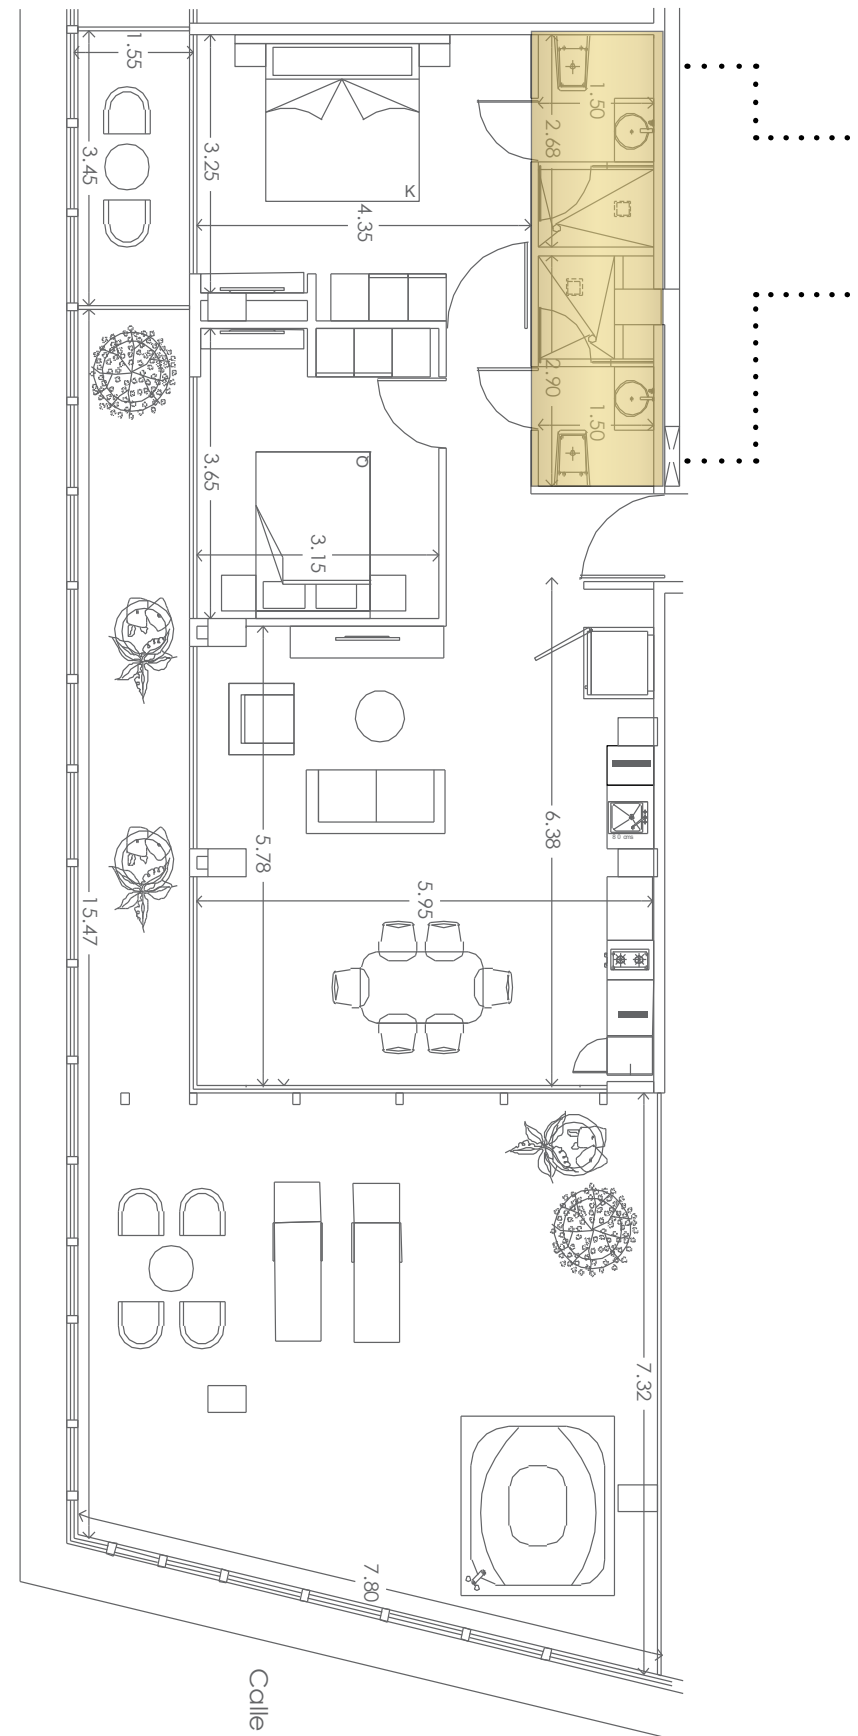

PLAYA DEL CARMEN, MÉXICO

SINGULAR

HOTEL

Acabados interiores | Interior Finishes

Get it
if you want it.

1.-Baños. | Bathrooms.

Áreas semi-húmedas en baños:

Pared y piso con recubrimiento de mosaico cuadrado de 1" x 1" blanco DALTILE.

Semi-humid areas in bathrooms:

DALTILE white 1 "x 1" square mosaic wall and floor tile

2.-Duchas. | Showers.

Área húmeda (ducha):

Mármol Puebla o mármol Royal Cream. Acabado al ácido en paredes y piso.

Wet area (shower):