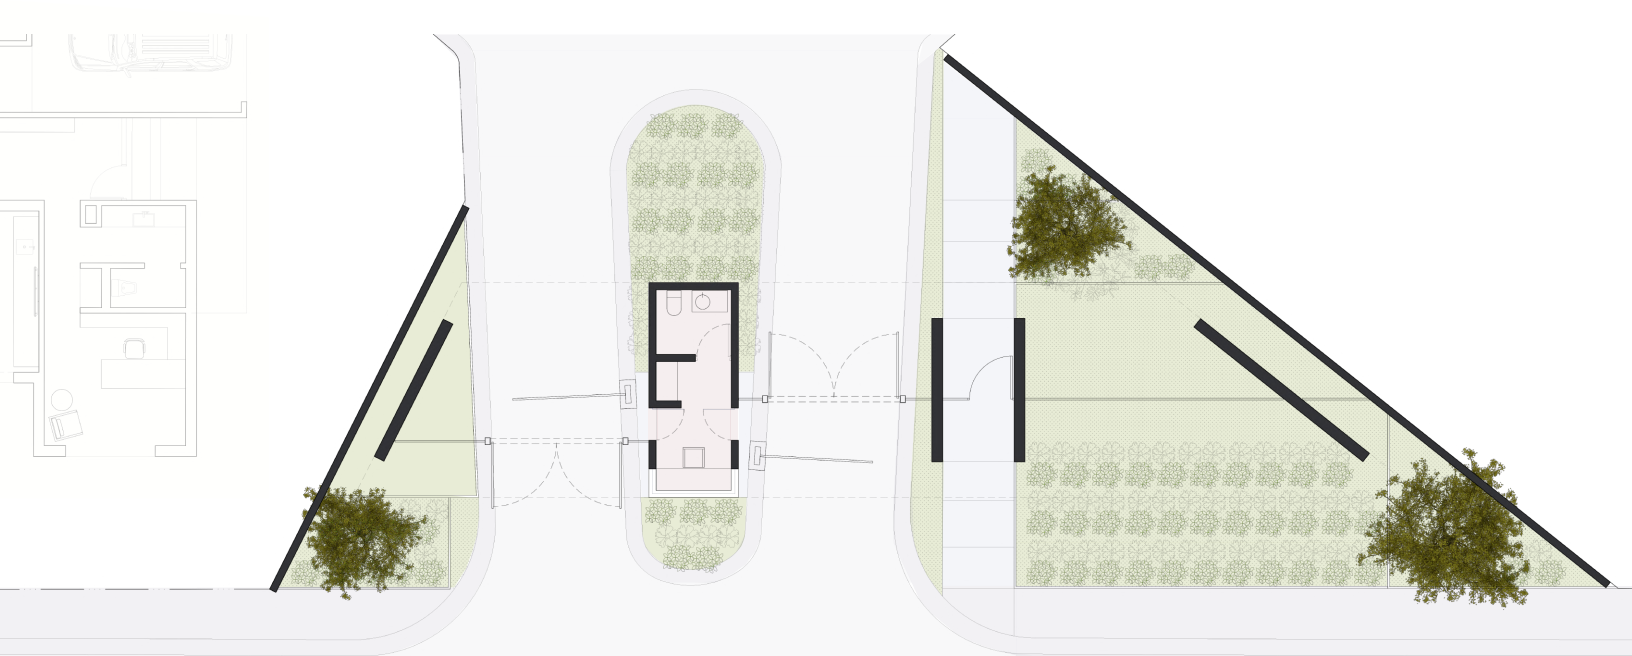

W _____
pozas.mx

Privada Sierra Nevada

Lote 1. Plantas Arquitectónicas
07 de abril de 2020.

M _____
hello @pozas.mx

T _____
8115 1327

Río Rosas 900
Col. Del Valle
San Pedro, N.L.

Planta Arquitectónicas

Planta Acceso Caseta

Acceso Sierra Nevada