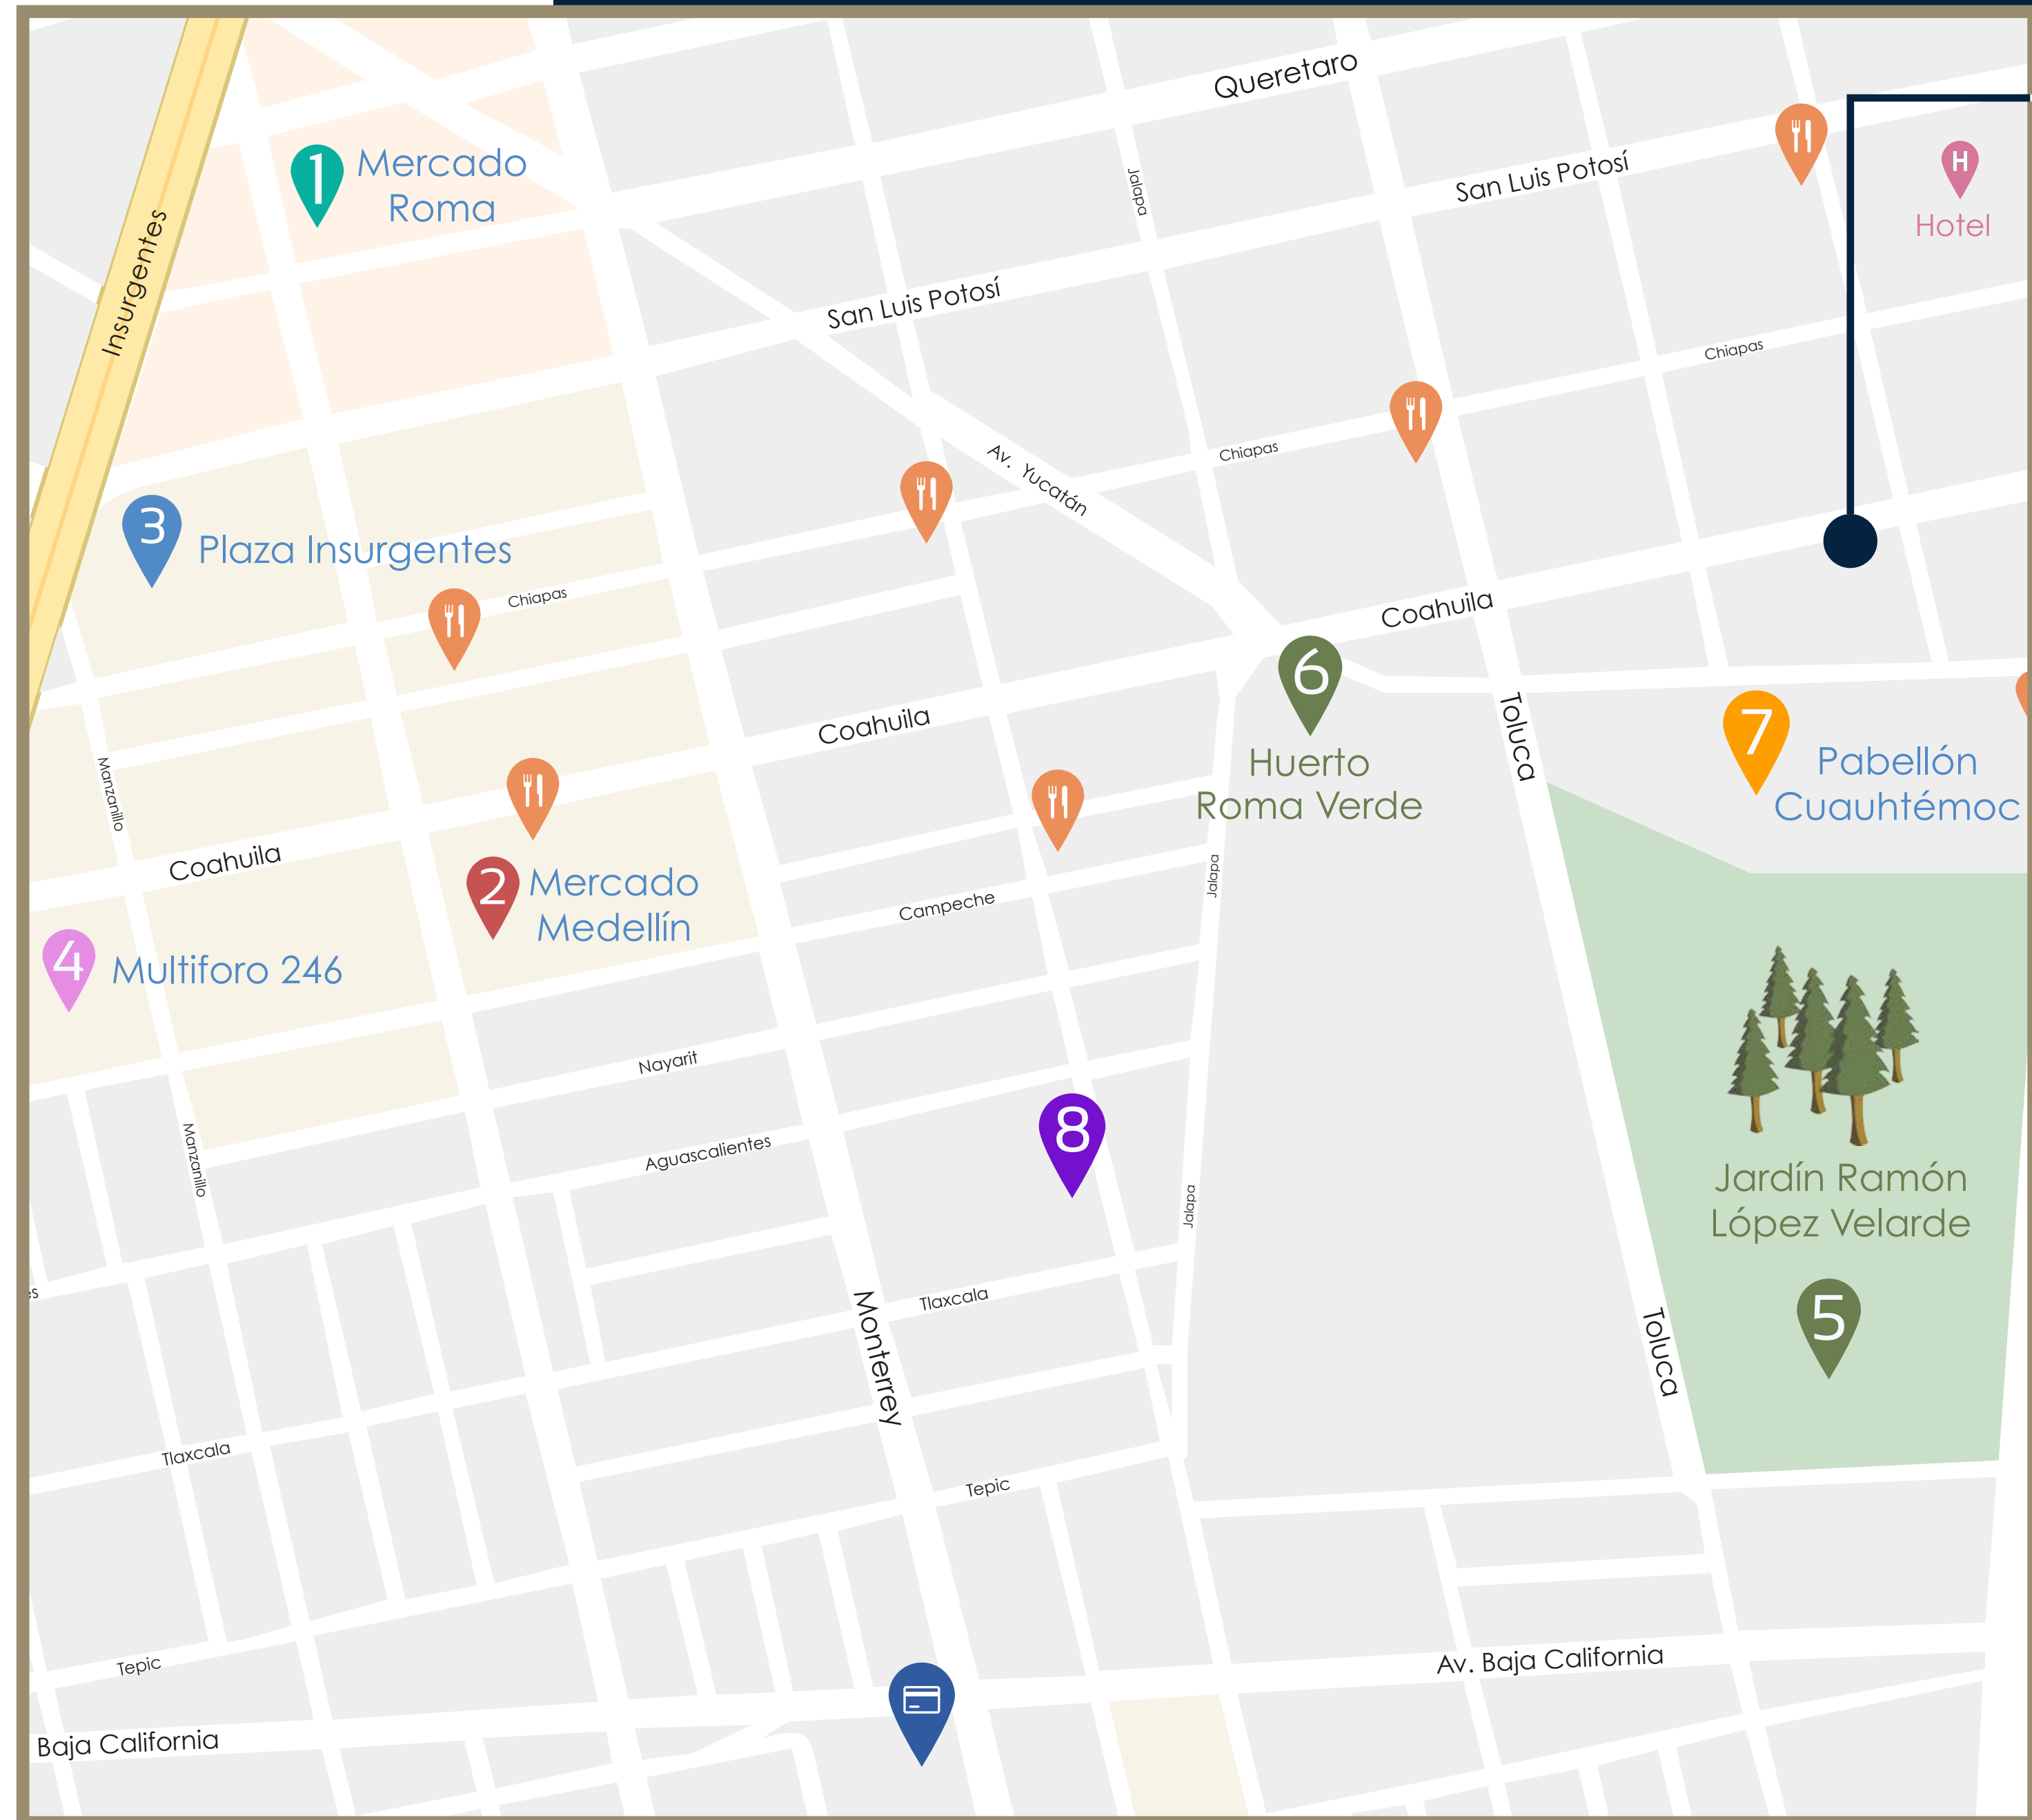

- *Ubicación* -

Coahuila 28, Roma Nte.
Cuauhtémoc, 06700, CDMX

1. 1 Mercado Roma
2. 2 Mercado Medellín
3. 3 Plaza Insurgentes
4. 4 Multiforo 246
5. 5 Jardín Ramón López Velarde
6. 6 Huerto Roma Verde
7. 7 Pabellón Cuauhtémoc
8. 8 Cine Tonalá
9. 9 McCarthy's Irish Pub

y más...