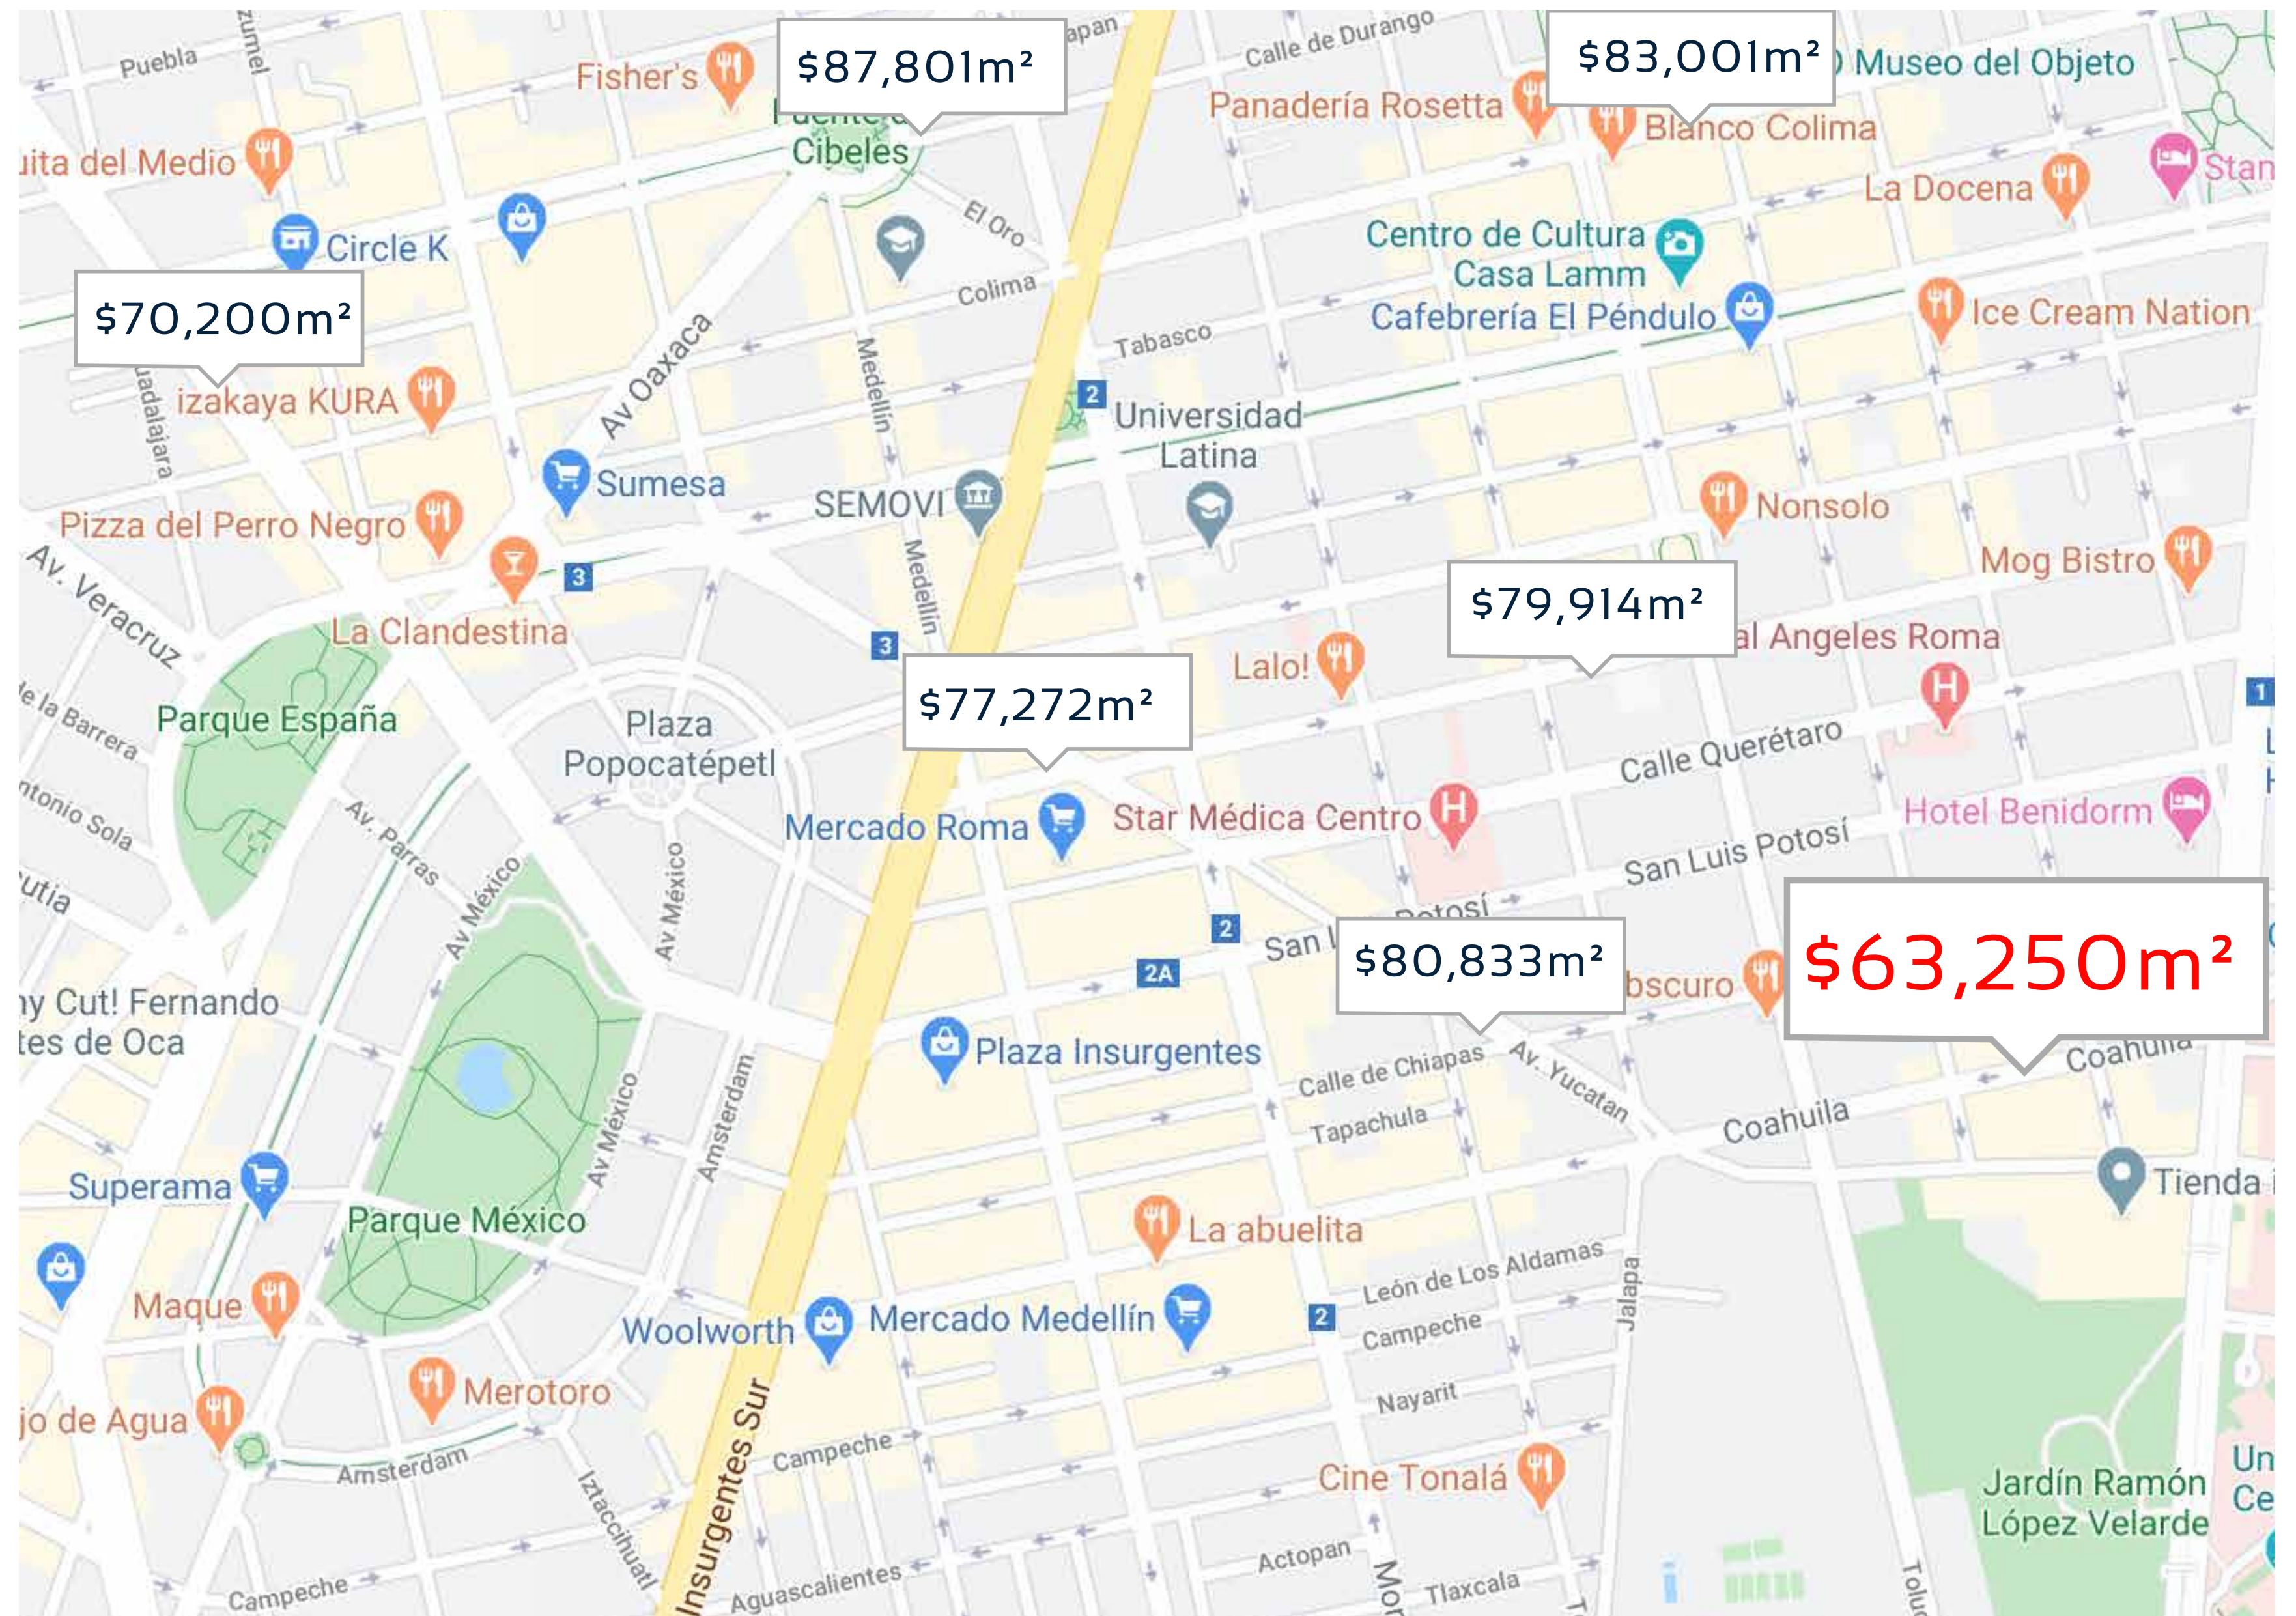

¡El precio por m²
más bajo de
la zona!

$63,250m²