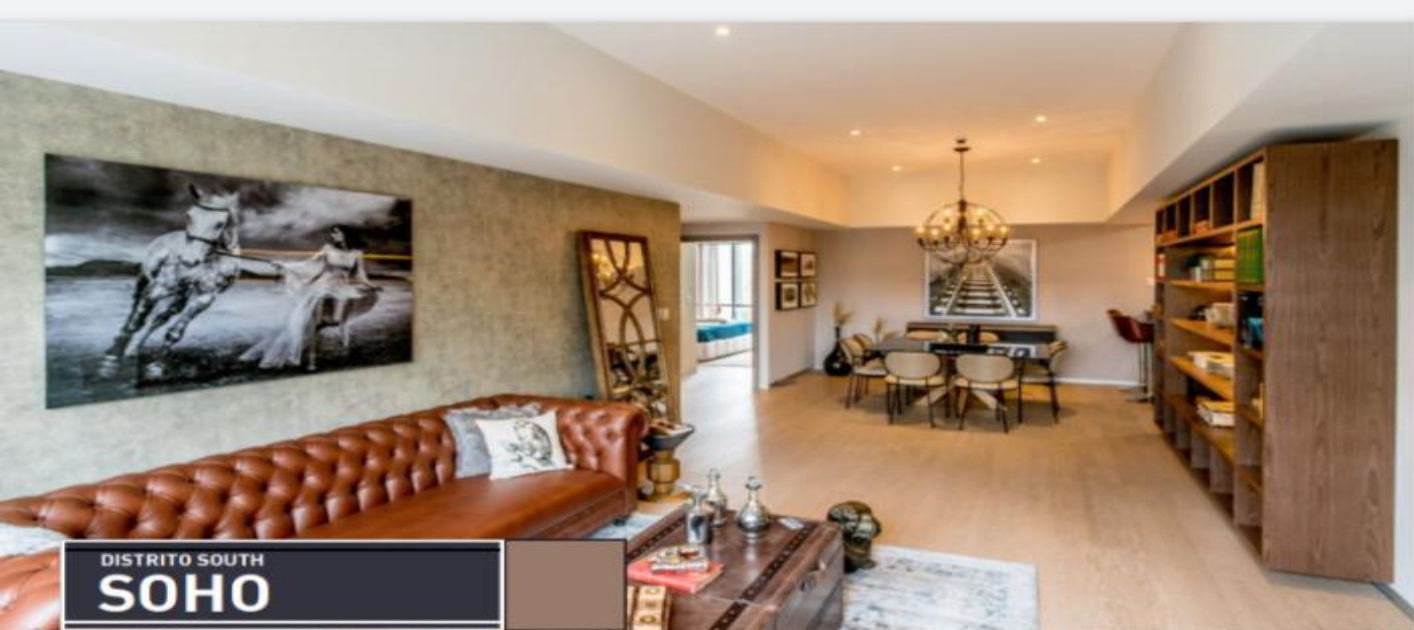

CENTRAL PARK

LIFESTYLE BOSQUE REAL

®

MODELOS DE DEPARTAMENTOS

DISTRITO SOUTH
SOHO

120 M² | 2 RECÁMARAS

- RECÁMARA PRINCIPAL CON BAÑO Y VESTIDOR
- RECÁMARA 2 CON BAÑO
- SALA
- COMEDOR
- COCINA
- BAÑO
- PATIO DE SERVICIO

DISTRITO SOUTH
MADISON

150 M² | 2 RECÁMARAS | FAMILY ROOM

- RECÁMARA PRINCIPAL CON BAÑO Y VESTIDOR
- RECÁMARA 2 CON BAÑO Y VESTIDOR
- SALA
- FAMILY ROOM
- COMEDOR
- COCINA
- BAÑO
- CUARTO Y PATIO DE SERVICIO