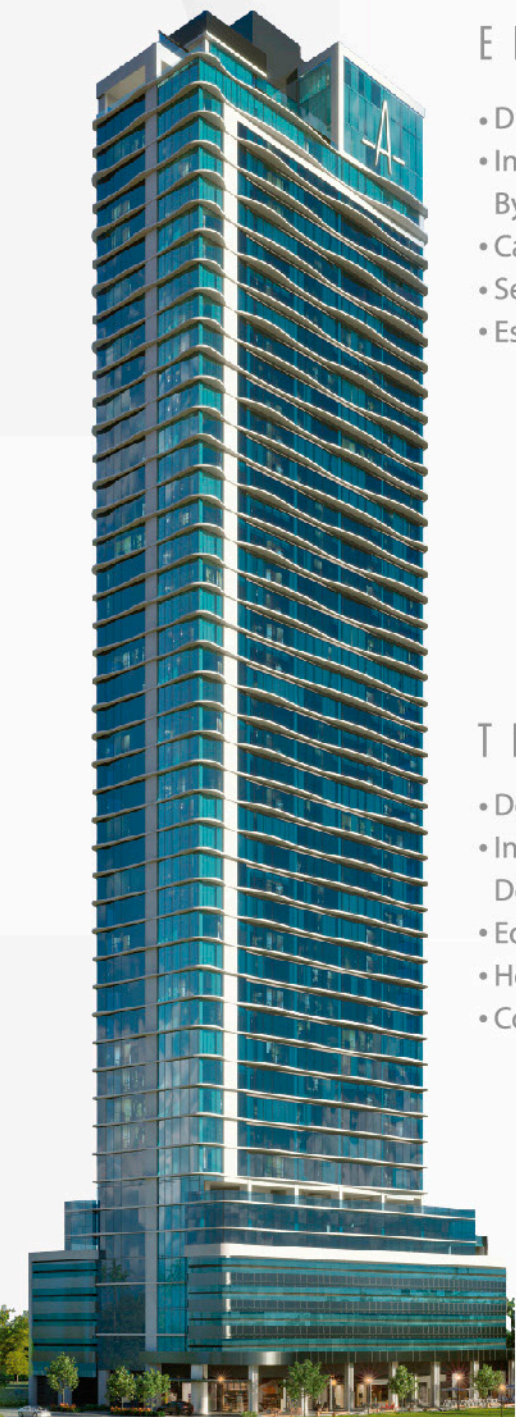

EL PROYECTO

- Diseñado por el galardonado Arq. E Aicardi
- Interiores por la reconocida firma High Design By Bern Hotels & Resorts
- Calificación sostenible Edge y Créditos LEED
- Servicio tipo hotel disponible
- Espacios de trabajo compartido

THE PROJECT

- Design by the award winning Arq. E Aicardi
- Interiors designed by the renowned firm High Design by Bern Hotels & Resorts
- Edge rating and LEED credits
- Hotel style service available
- Co - Working spaces

EL EDIFICIO

- Elegante vestíbulo
- Servicio de concierge
- Valet parking
- 43 Niveles
- 3 Niveles de área social
- 302 Apartamentos
- Mascotas permitidas
- 330 Estacionamientos
- 4 Elevadores
- 1 Elevador de servicio
- Generadores eléctricos
- Sistema contra incendios
- Zona de bicicletas

THE BUILDING

- Elegant lobby
- Service
- Valet parking
- 43 Floors
- 3 Levels of social areas
- 302 Apartments
- Pet Friendly
- 330 Parking spaces
- 4 Elevators
- 1 Load lift
- Electrical generator
- Fire protection
- Bicycle rack