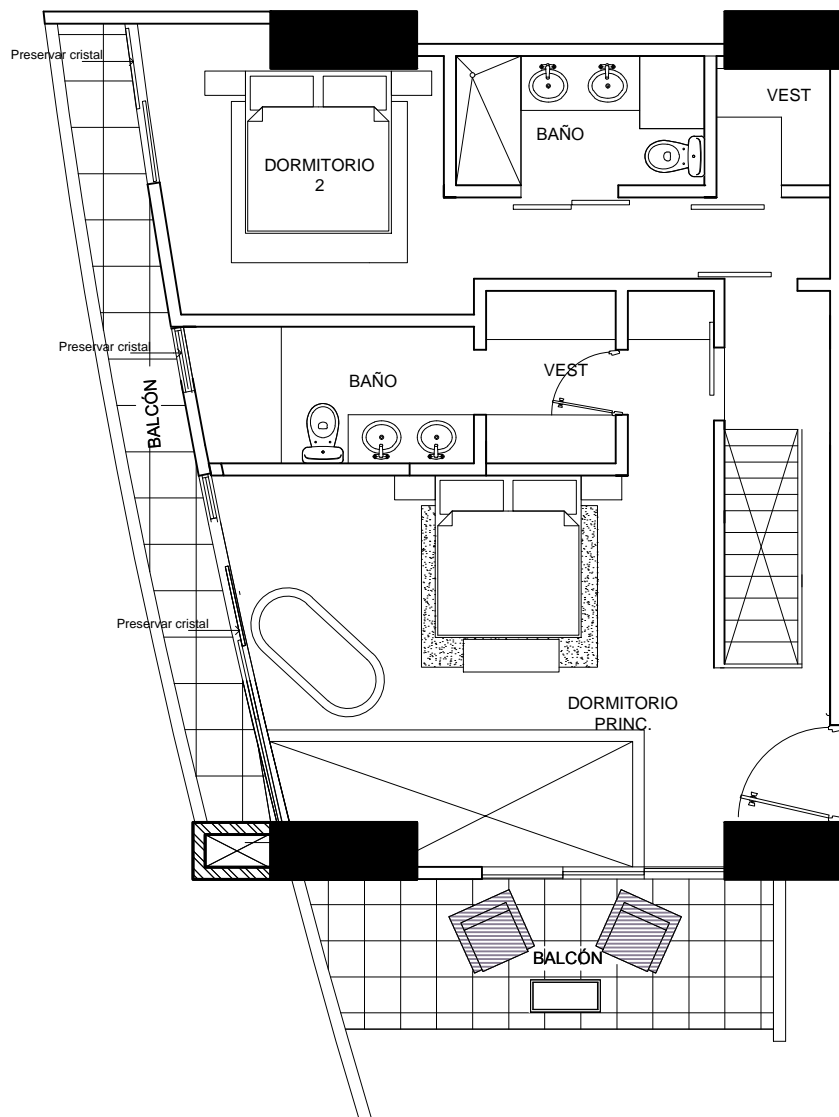

PLANTA ARQ. 1ER NIVEL TH-N-33

PLANTA ARQ. 2DO NIVEL TH-N-34

Registro de Modificaciones

No.	Fecha	Concepto
1	20/NOV./2020	MOD APART 33 Y 34 NIVEL-SKY
2	21/NOV./2020	MOD APART 33 Y 34 NIVEL-SKY
3	22/NOV./2020	MOD APART 33 Y 34 NIVEL-SKY
4	23/NOV./2020	MOD APART 33 Y 34 NIVEL-SKY
5	24/NOV./2020	MOD APART 33 Y 34 NIVEL-SKY

NORTE

NOTAS: MANT. HOMOLOGADOS LOS HUECOS

NO PUEDEN VARIARSE LOS HUECOS DEL EXTERIOR Y AREA COMUNES

ARQ JOSE FRANCISCO VALENZUELA 19178

ARQUITECTO

CODIA