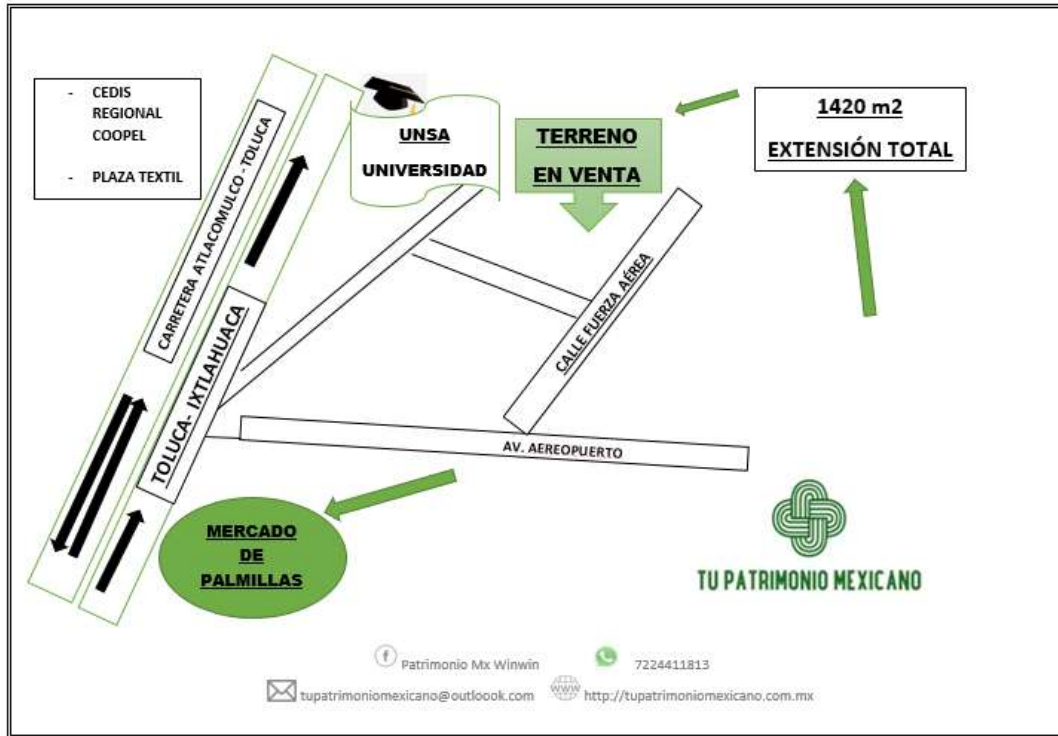

TU PATRIMONIO MEXICANO

Patrimonio Mx Winwin
tupatrimoniomexicano@outlook.com 7224411813 <http://tupatrimoniomexicano.com.mx>

LUGARES DE ATRACTIVO COMERCIAL:

- ✓ MERCADO NUEVO "PALMILLAS"
- ✓ UNIVERSIDAD (UNSA) Universidad de la Salud del Estado De México
- ✓ FABRICAS
- ✓ EMPRESAS
- ✓ GASOLINERA