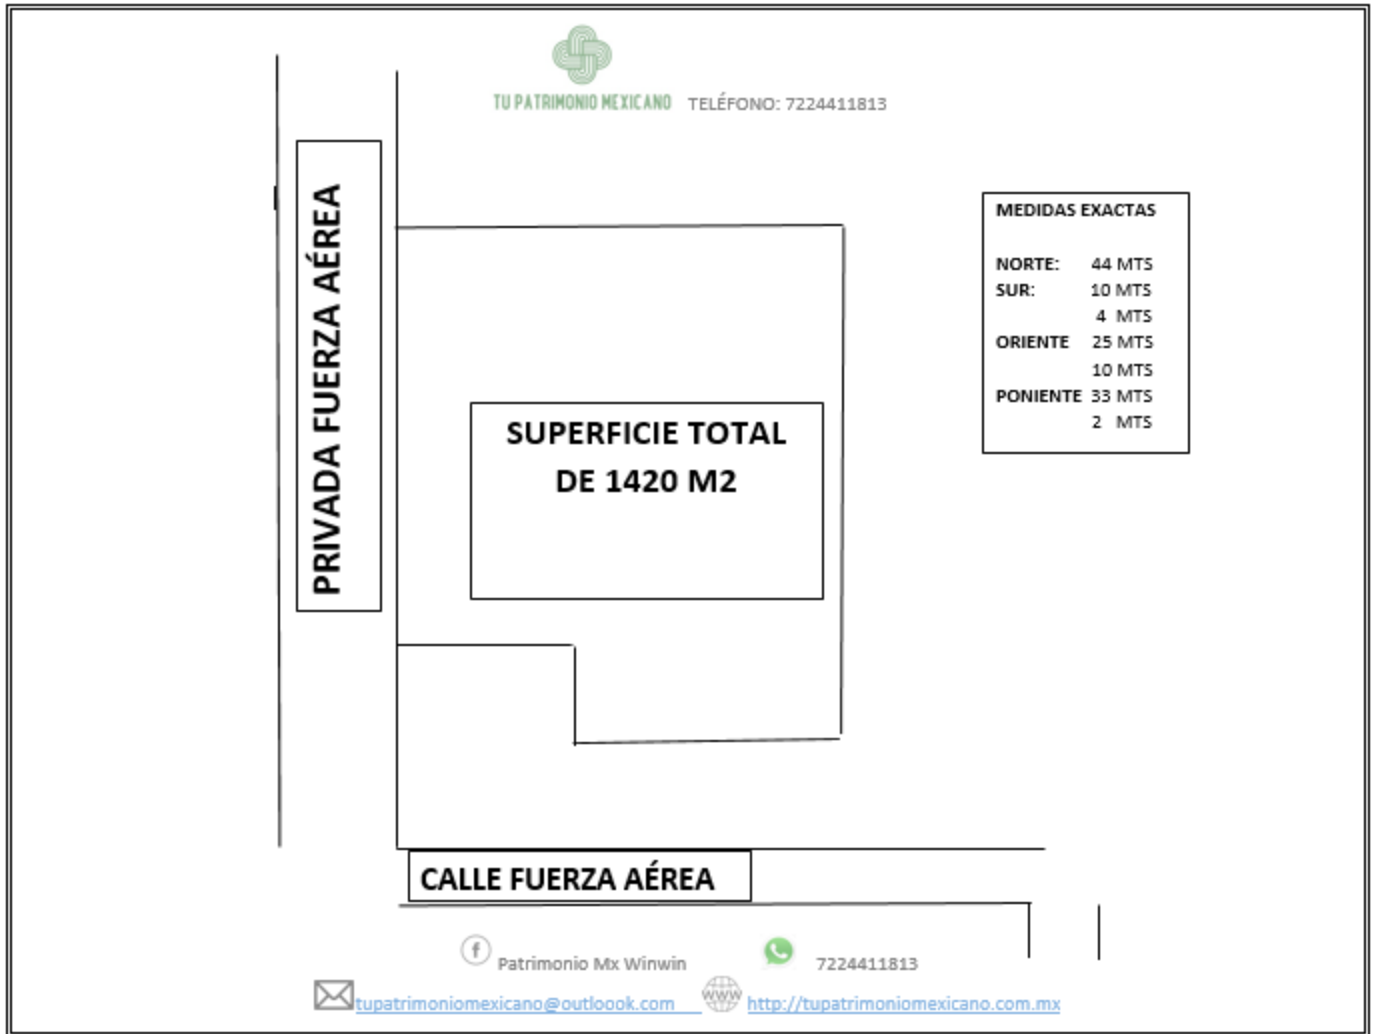

TU PATRIMONIO MEXICANO

FIGURA REAL APROXIMADA DEL TERRENO Y SU FIGURA GEOMETRICA

• • PRECIO DE VENTA DEL M2 $950

$1,349,000

UN MILLÓN TRESCIENTOS CUARENTA Y NUEVE

TRATO DIRECTO

Patrimonio Mx Winwin

7224411813

tupatrimoniomexicano@outlook.com

<http://tupatrimoniomexicano.com.mx>

[tupatrimoniomexicano](https://www.instagram.com/tupatrimoniomexicano)

TU PATRIMONIO MEXICANO