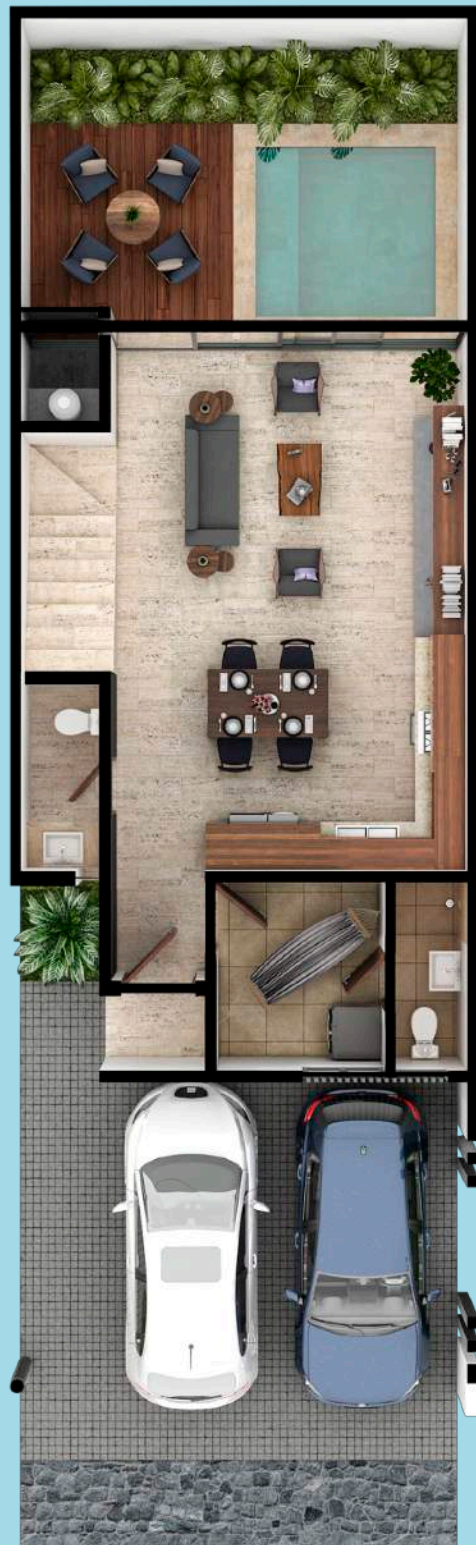

- PLANTA BAJA:** Sala / Comedor / Terraza Interior con Vegetación de Ambientación / Medio Baño de Visitas / Cocina Integral con Mesetas / Cochera Techada para 2 Carros
- PLANTA ALTA:** Recámara Principal con Clóset Vestidor y Baño Completo / Recámara 2 con Clóset y Baño Completo / Estudio
- ROOFTOP:** Jacuzzi / Medio Baño de Visitas / Terraza / Meseta de Servicio con Grill / Cuarto de Servicio con Baño

PLANTA BAJA

PLANTA ALTA

ROOFTOP

MODELO B

Esta segunda opción fue pensada para los residentes en una etapa de vida un poco más independiente. Este modelo cuenta con dos niveles, los cuales se distribuyen para optimizar los espacios y satisfacer las necesidades del residente creando un ambiente de armonía y comodidad.

PLANTA BAJA

PLANTA ALTA

ESPACIOS QUE INSPIRAN

Deléitate con las nuevas experiencias que vivirás en cada área de tu hogar y guarda aquellos momentos únicos que pasarás con tus seres queridos.

Relájate en tu jacuzzi con una bebida o diviértete en una reunión con tus amigos en el "rooftop", todo bajo un ambiente íntimo y privado. Disfruta de una amena lectura en un ambiente tranquilo y al mismo tiempo en contacto directo con la naturaleza, todo sin salir tu hogar.