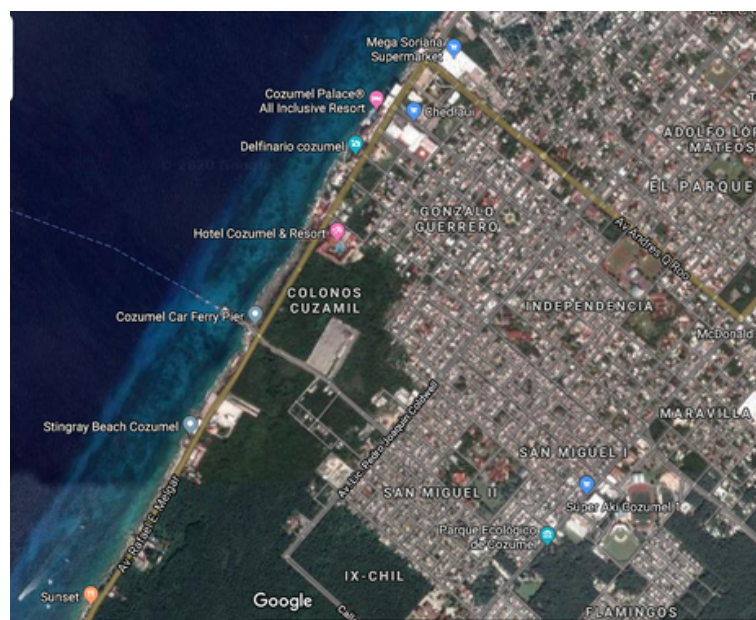

DEPARTAMENTO COMERCIAL EN COZUMEL Q.ROO

MAYA
ADMINISTRACIÓN
INMOBILIARIA

En venta "Casa Amarilla" con 5
departamentos ocupados.

Calle 86 Núm. 510 x 11-A1 Y 7 Av. Col. Pensiones 7ª etapa
Mérida, Yucatán.
Tel (999) 490 6883

EN VENTA PROPIEDAD CON 5 DEPARTAMENTOS OCUPADOS.

Extraordinaria propiedad sobre una de las avenidas mas importantes y mejor ubicadas de Cozumel.

Calle 86 Núm. 510 x 11-A1 Y 7 Av. Col. Pensiones 7ª etapa
Mérida, Yucatán.
Tel (999) 490 6883

Calle 86 Núm. 510 x 11-A1 Y 7 Av. Col. Pensiones 7ª etapa

Mérida, Yucatán.

Tel (999) 490 6883

Ubicación

Esta propiedad cuenta con una privilegiada ubicación, a tan sólo 4 min en auto y 20 min caminando del muelle para ferrys, playas y restaurantes más famosos de Isla.