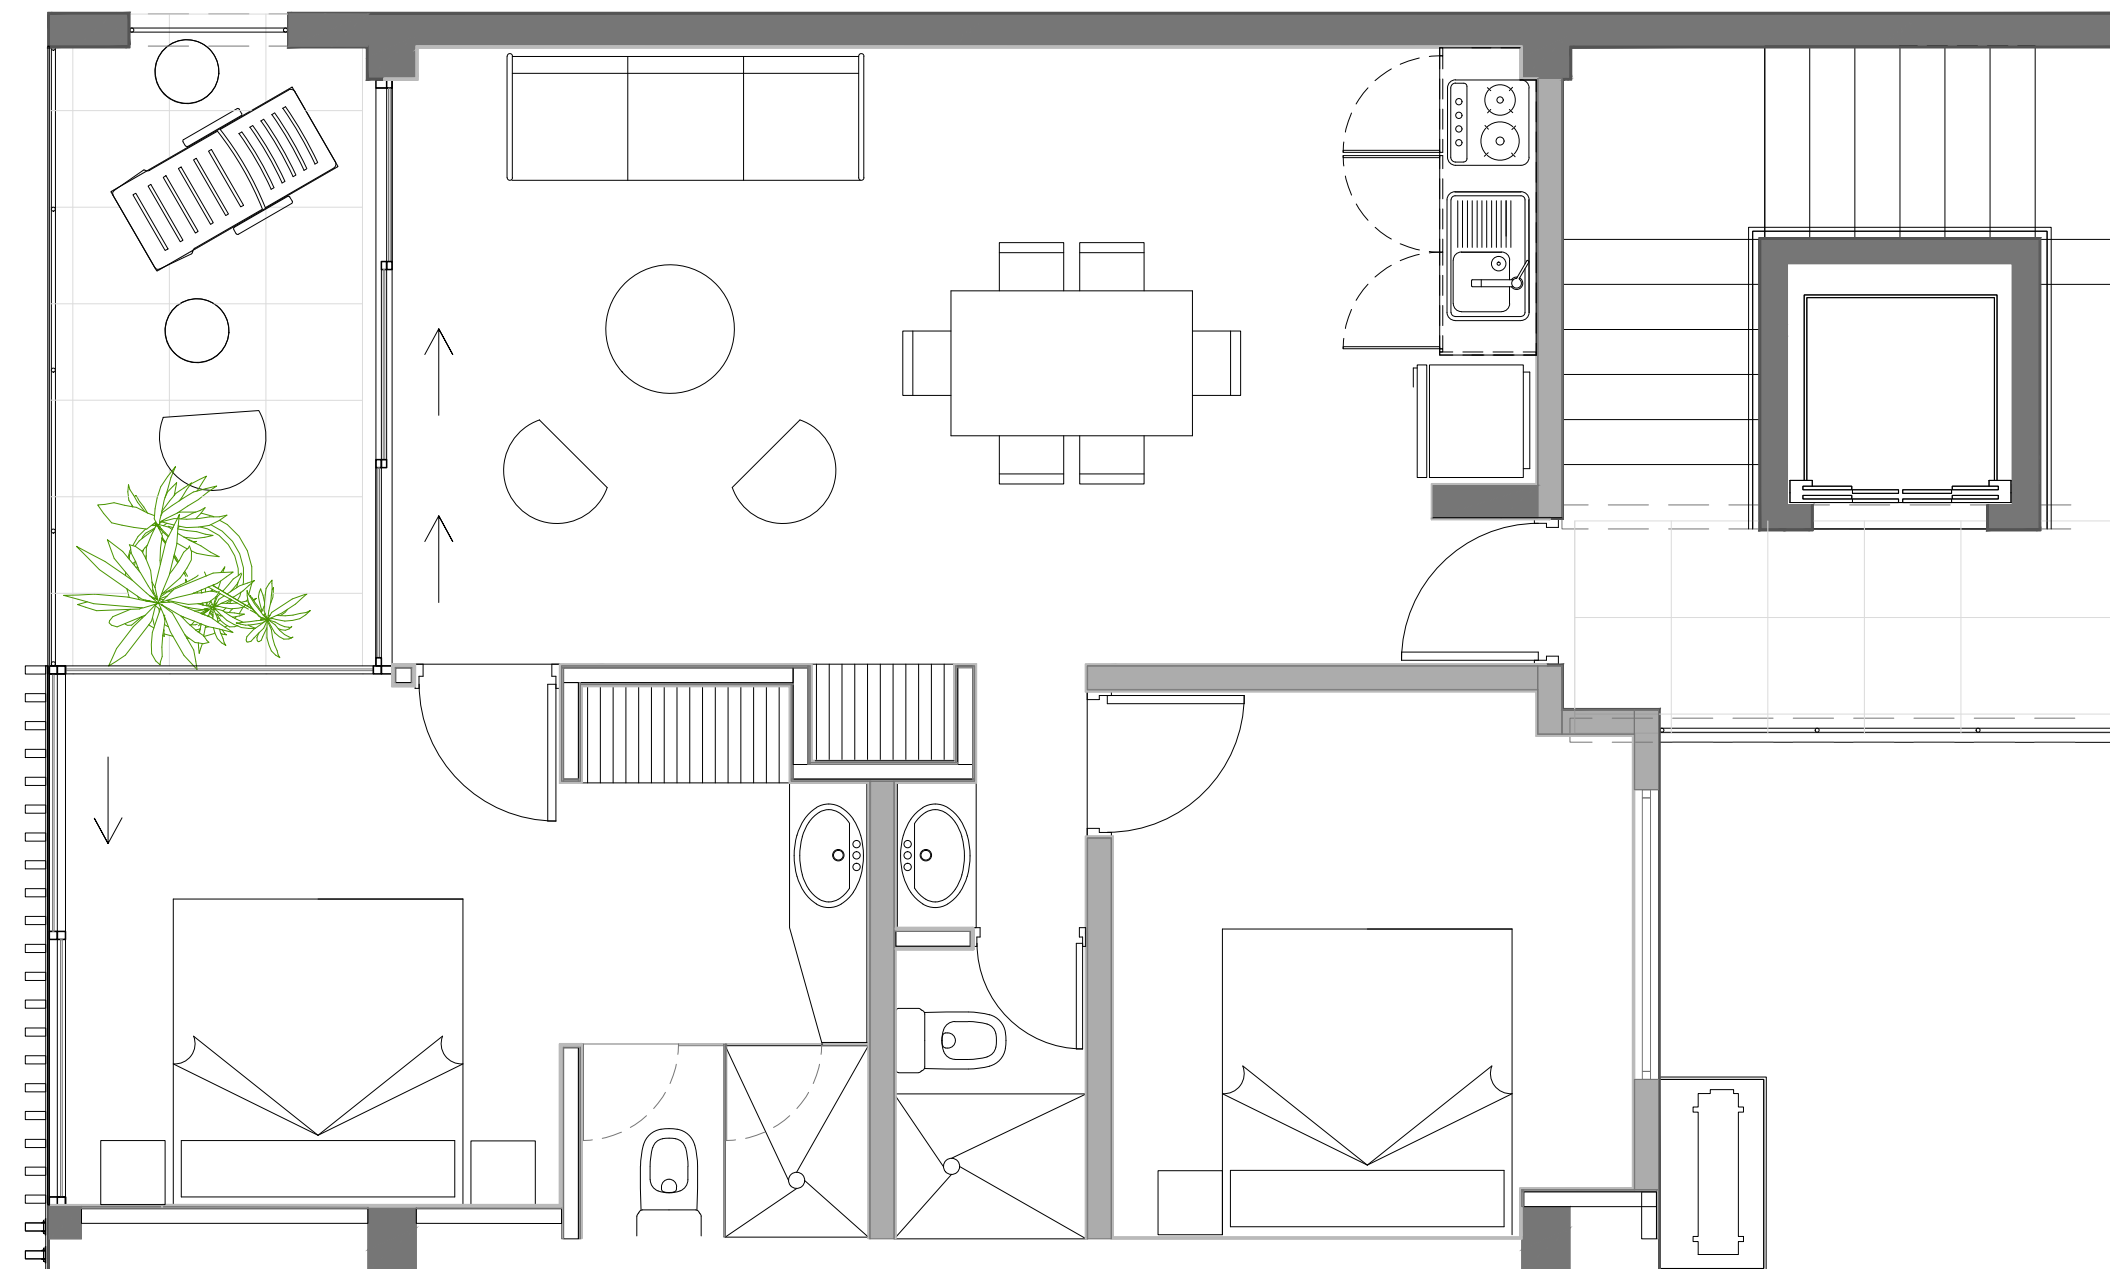

DEPTO.

DEPARTAMENTO - 67.80 M²

TERRAZA - 8.07 M²

TOTAL 75.87 M²

SALA	Sala: (sofa-cama, banco y mesa de centro) Smart Tv Full HD 42" Set de decoración Abanico de techo
COCINA	Cocina integral (incluye parrilla eléctrica y campana extractora) Mesa Desayunador Sillas Refrigerador Microondas Cafetera y tostador
DORMITORIO	Base y colchón Queen Buroes Set decorativo Abanico de Techo Silla ratan (recamara principal) Juego de blancos
BAÑOS	Mueble de baño Espejo Accesorios de baño Calentador de Agua
TERRAZA	Mesa Dos sillas