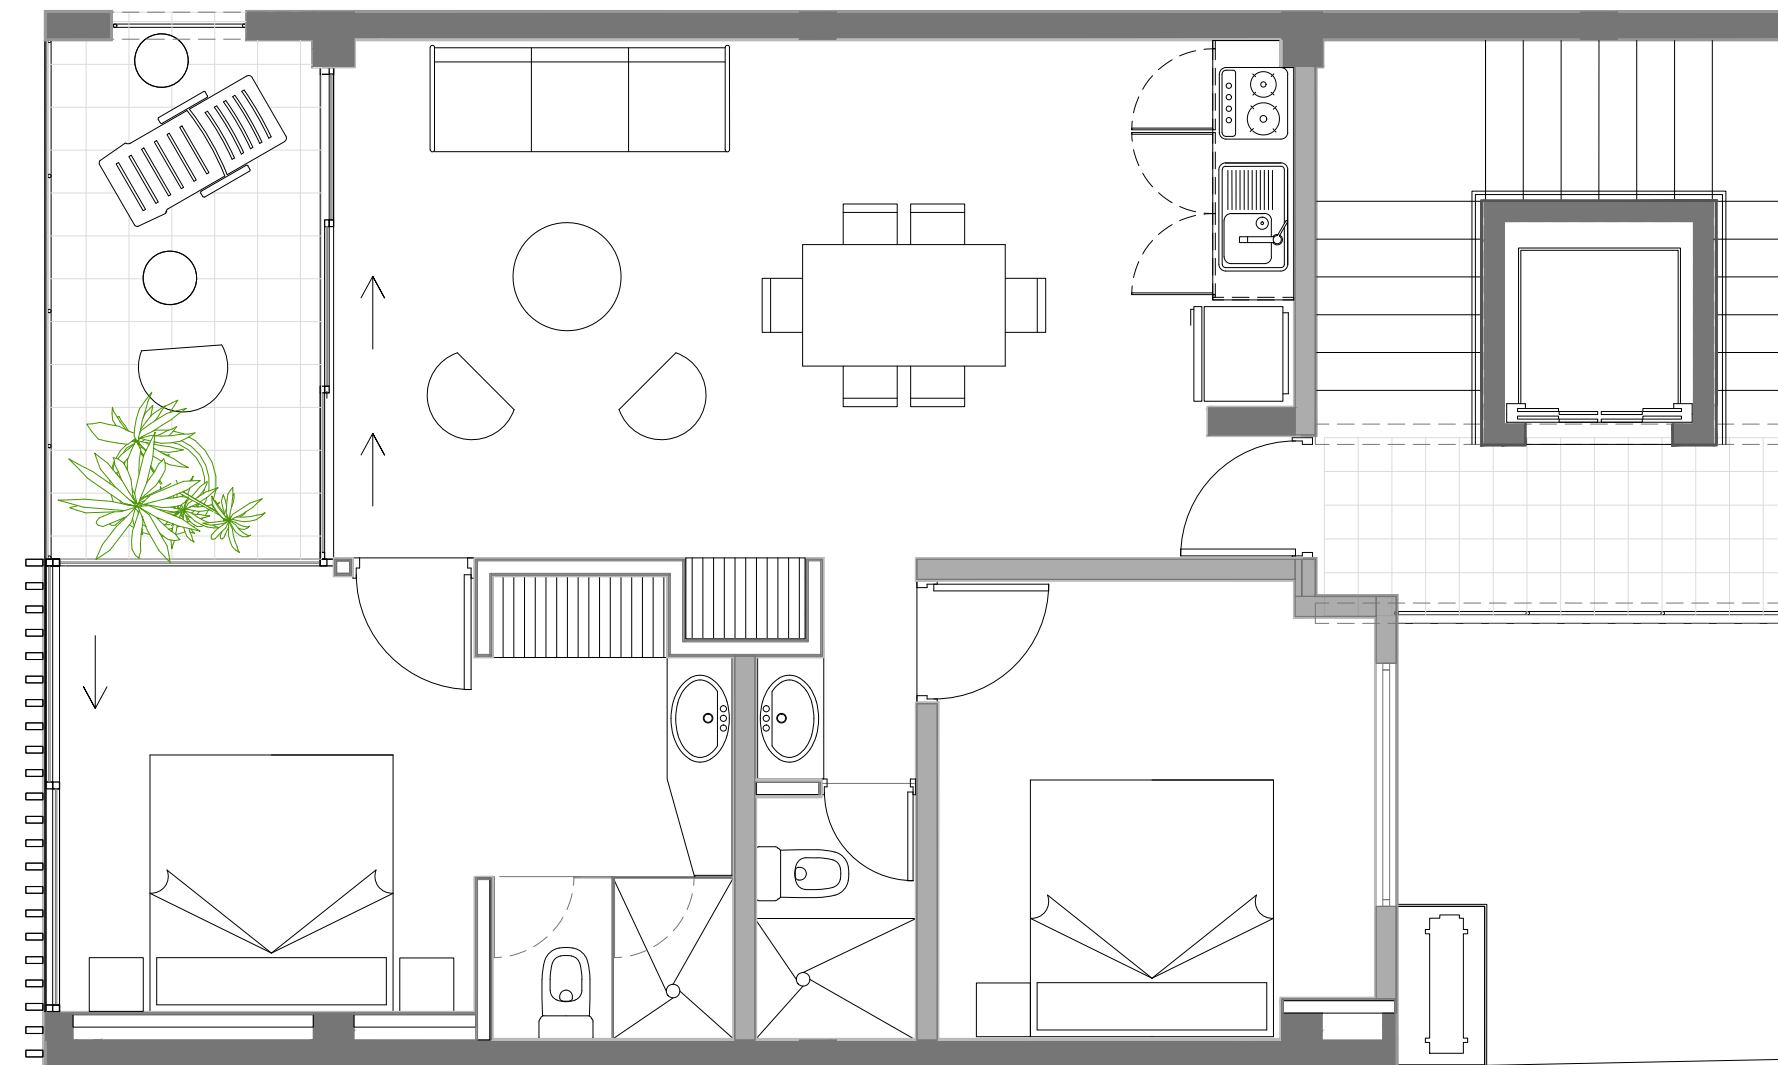

DEPTO.

DEPARTAMENTO - 67.80 M²

TERRAZA - 8.07 M²

TOTAL 75.87 M²

ACENTO PLAYA

SALA	Sala: (sofa-cama, banco y mesa de centro) Smart Tv Full HD 42" Set de decoración Abanico de techo
COCINA	Cocina integral: (incluye parrilla eléctrica y campana extractora) Mesa Desayunador Sillas Refrigerador Microondas Cafetera y tostador
DORMITORIO	Base y colchón Queen Buroes Set decorativo Abanico de Techo Silla ratan (recamara principal) Juego de blancos
BAÑOS	Mueble de baño Espejo Accesorios de baño Calentador de Agua
TERRAZA	Mesa Dos sillas