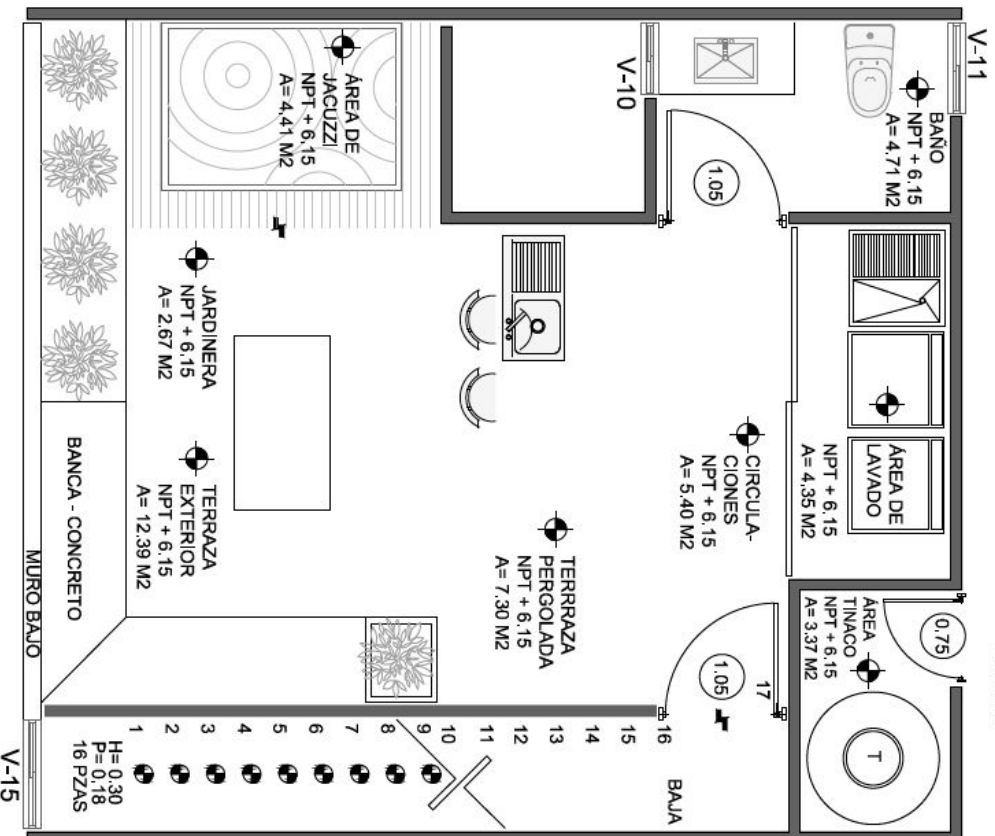

VENTILACIÓN
CENTRAL

V-15