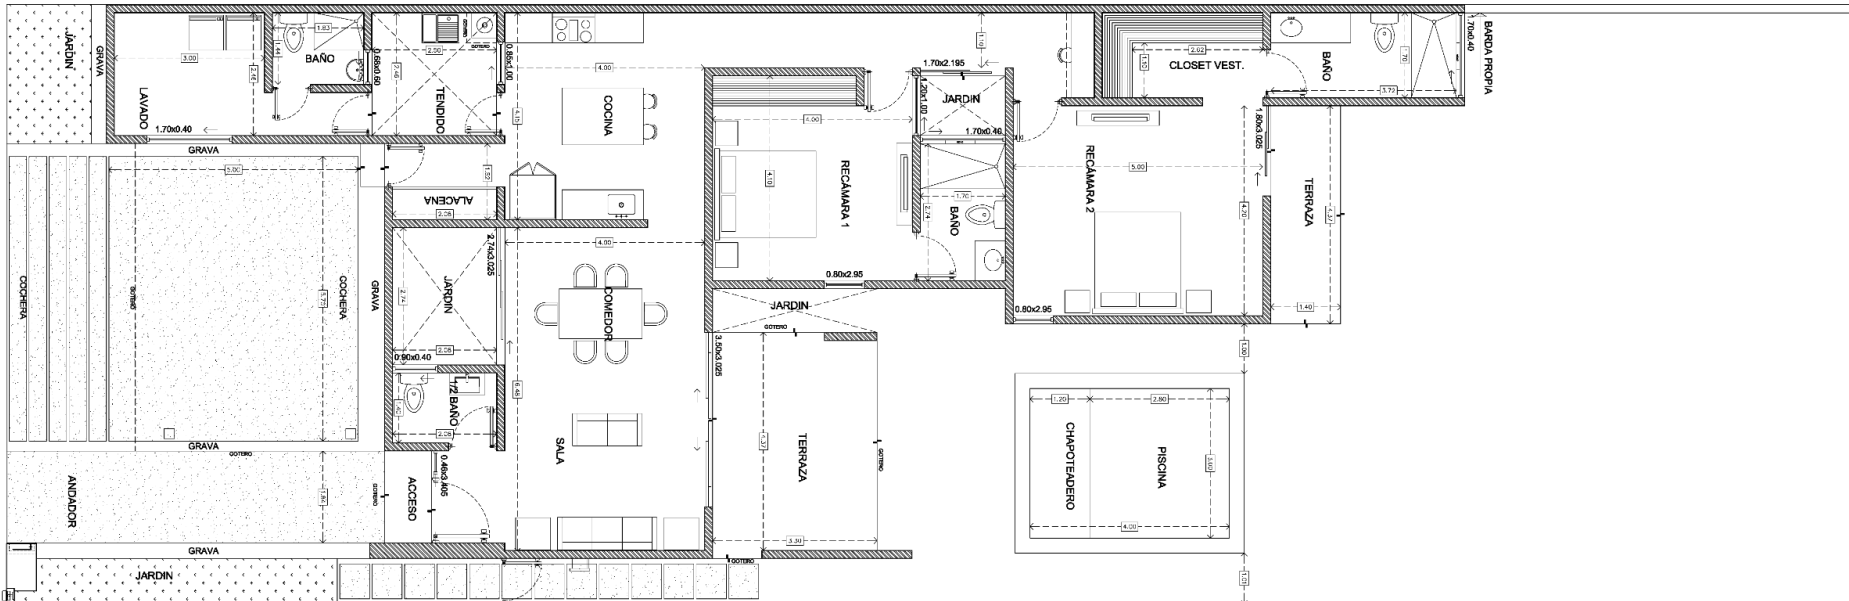

Alba

Residencial

MODELO ALBA 195

SUPERFICIE CONSTRUIDA: 195.38 m²

Estos planos deben ser usados como referencia, pueden ser modificados