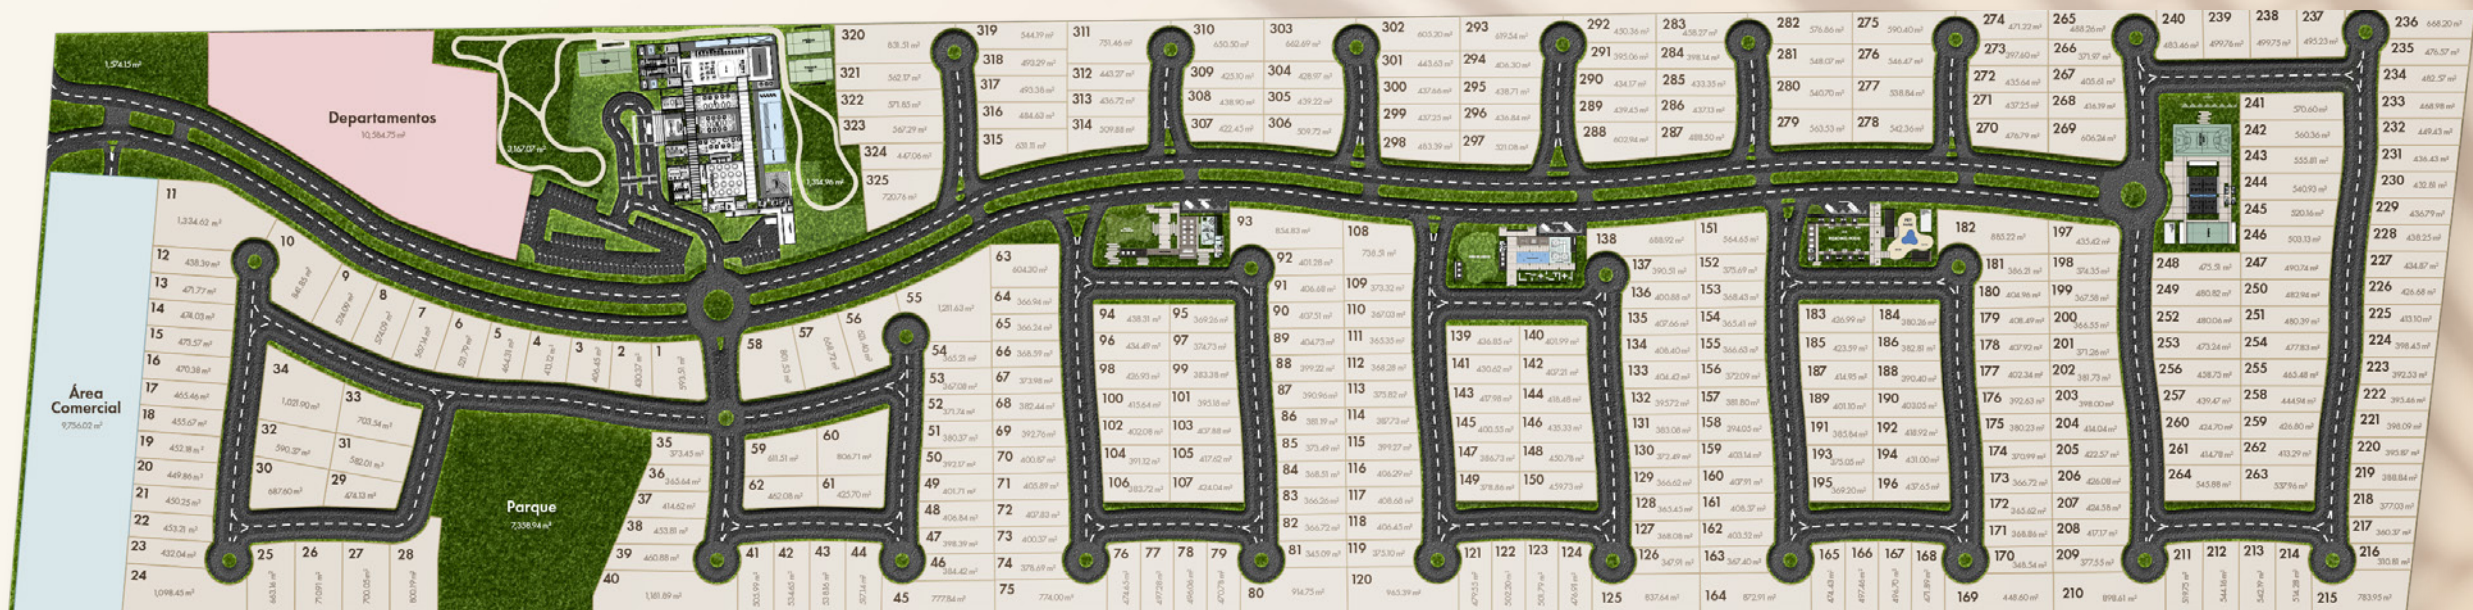

TAMARA®

VIDA INTERIOR

De “Thamar”, voz hebrea utilizada para designar cierto tipo de palmera cuyos frutos, los dátiles, son muy apreciados no solo por nutritivos sino por sus capacidades medicinales. En el desierto magrebí, un Tamaral es un oasis de palmeras en las que por siglos las caravanas de viajeros encontraban resguardo, alimento y abrigo. Es por ello que también Tamara significa “lugar protegido”.

## Comunidad

**Tamara** es una comunidad residencial que plantea el lugar perfecto en el cual construir un estilo de vida armónico y equilibrado para una existencia plena y activa en todas sus dimensiones.

## Plan Maestro

El plan maestro de Tamara, desarrollado con obsesiva atención al detalle, contempla:

- 325 lotes residenciales desde 310 m<sup>2</sup>.
- 12 clusters.
- Espacios comunes y amenidades edificadas con las más altas especificaciones.
- Amplias vialidades perfectamente calculadas y diseñadas a partir del entorno.
- Áreas verdes, 6 parques temáticos y paisajismo urbano en sintonía con la naturaleza.
- Infraestructura de alto nivel que incluye un área comercial.
- Espectacular Casa Club totalmente equipada.

## Urbanismo y entorno

**Tamara** posee un urbanismo orgánico que integra armónicamente las vialidades y las distintas zonas, las conecta internamente para que sus residentes disfruten de todas las áreas comunes, independientemente del área del desarrollo que habiten.