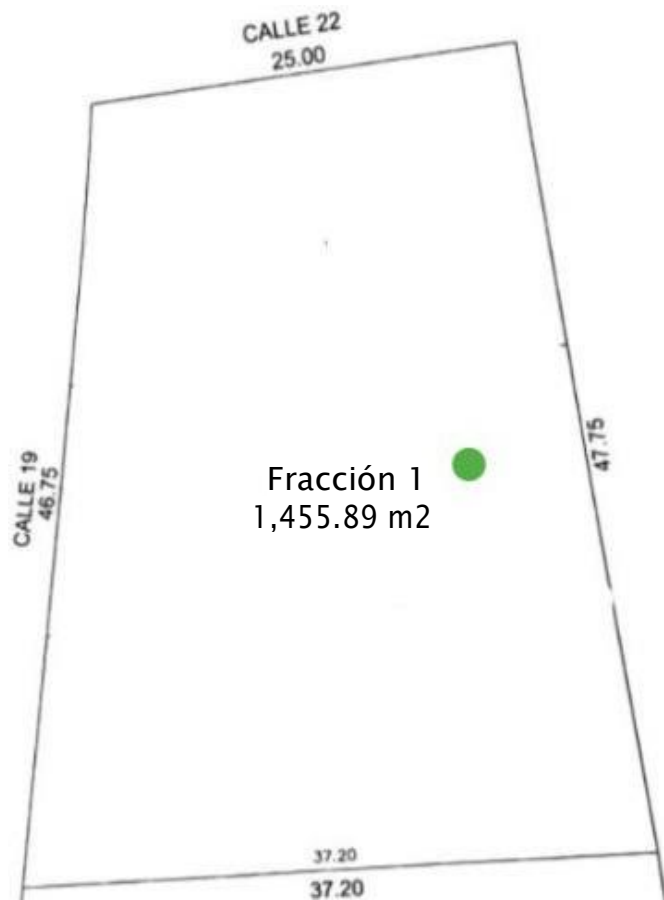

Lu'um

TERRENO / DZITYA

UBICACIÓN

Clic Aquí
[Google Maps](#)

Fracción 1

Terreno: 1,455.89 m²

Financiamiento en 6 meses