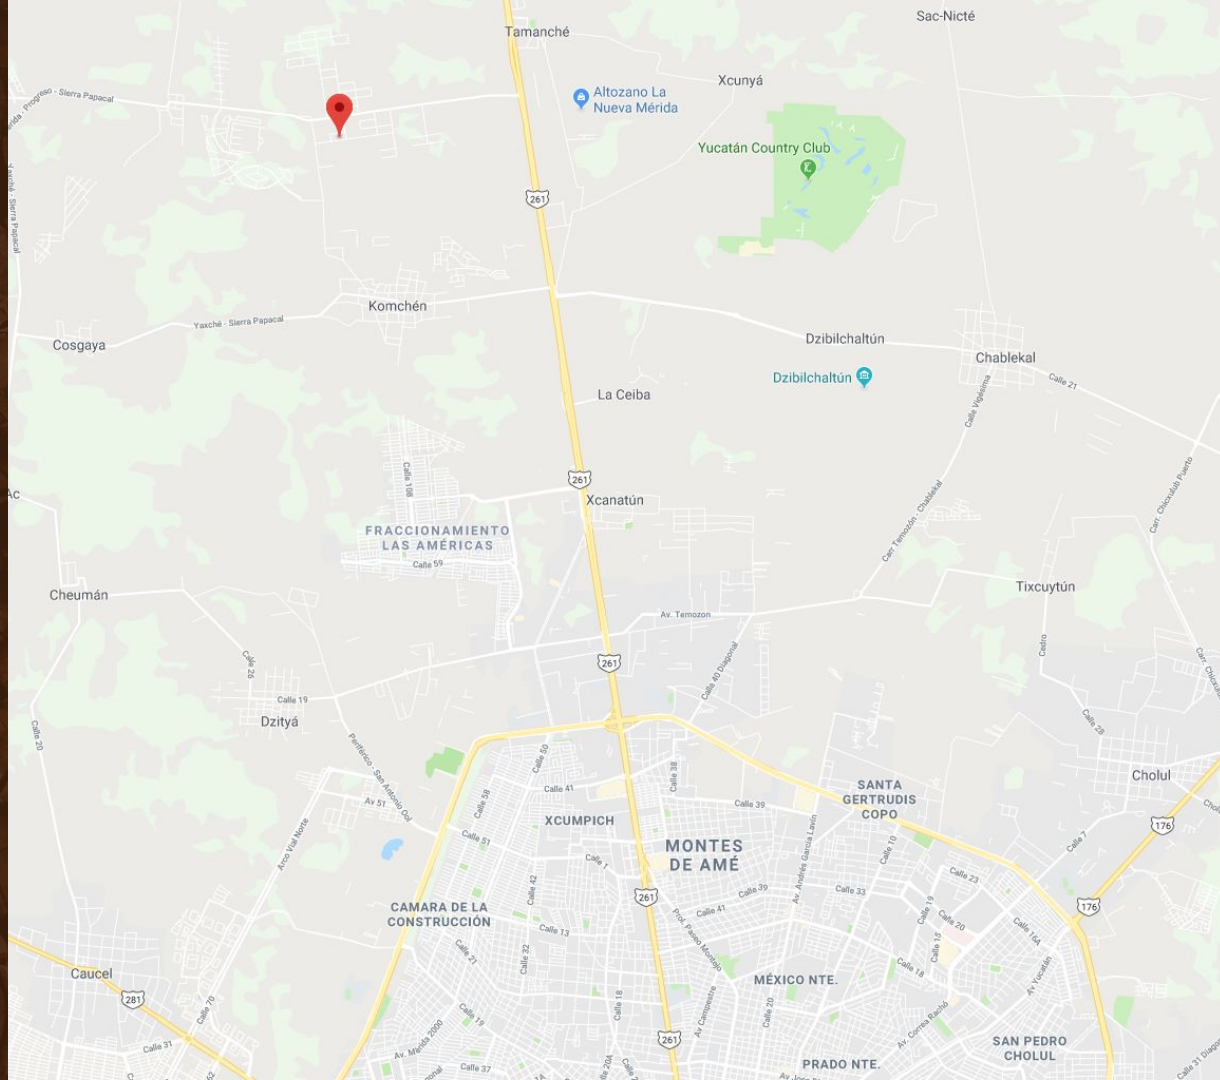

terram
lotes

terram
lotes

UBICACIÓN

[CLICK AQUÍ](#)
GOOGLE MAPS

terram *lotes*

Cuenta con:

- \$400 el m².
- Calles blancas.
- Entrada de calle blanca de 16 m de ancho.
- Mojoneras.

terram
lotes