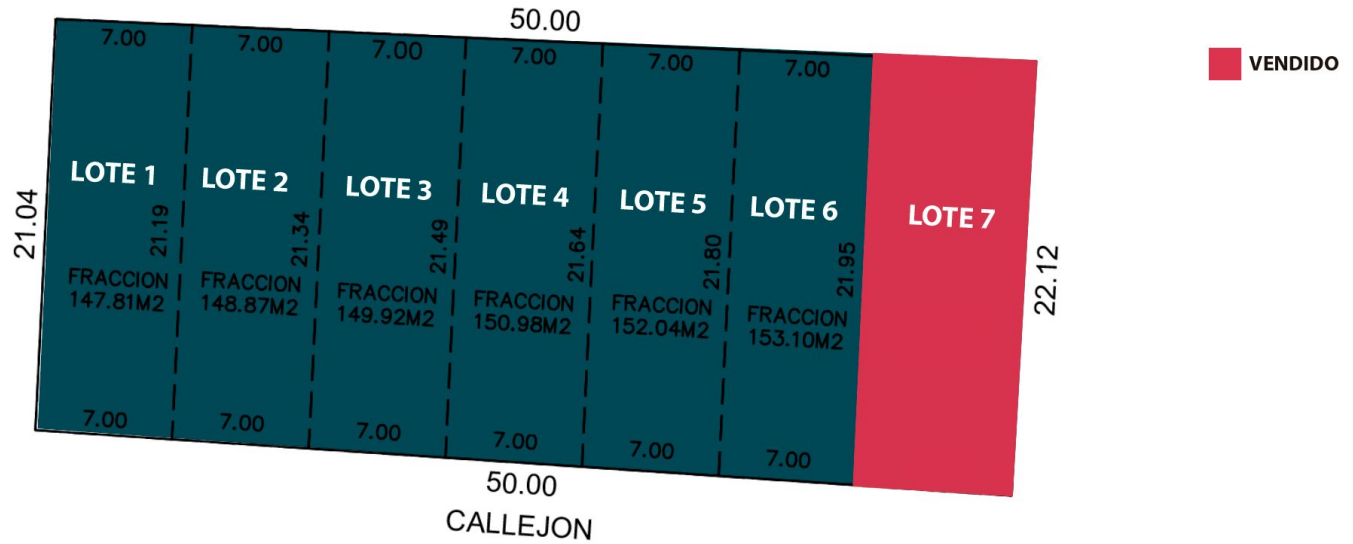

CHICHÍ SUÁREZ

TERRENOS

UBICACIÓN

Los terrenos de **CHICHÍ SUÁREZ** se encuentran en una excelente ubicación justo en las afueras de la ciudad de Mérida en la parte noreste, conectando fácilmente con el anillo periférico y de esta forma con plazas como **Macroplaza, Altabrisa**; así como hospitales como **Star Medica y Alta Especialidad**. De esta forma promete ser un área de gran plusvalía.

Es posible visualizar la ubicación exacta de CHICHÍ SUÁREZ dando click en el siguiente enlace de Google Maps.

[CLICK AQUÍ](#)

LOTIFICACIÓN

Se entrega con:

- Calles terraceadas nuevas.
- Luz en puerta con transformador.
- Acometidas independientes.
- Desmontado con sus delimitaciones.
- Terreno limpio.