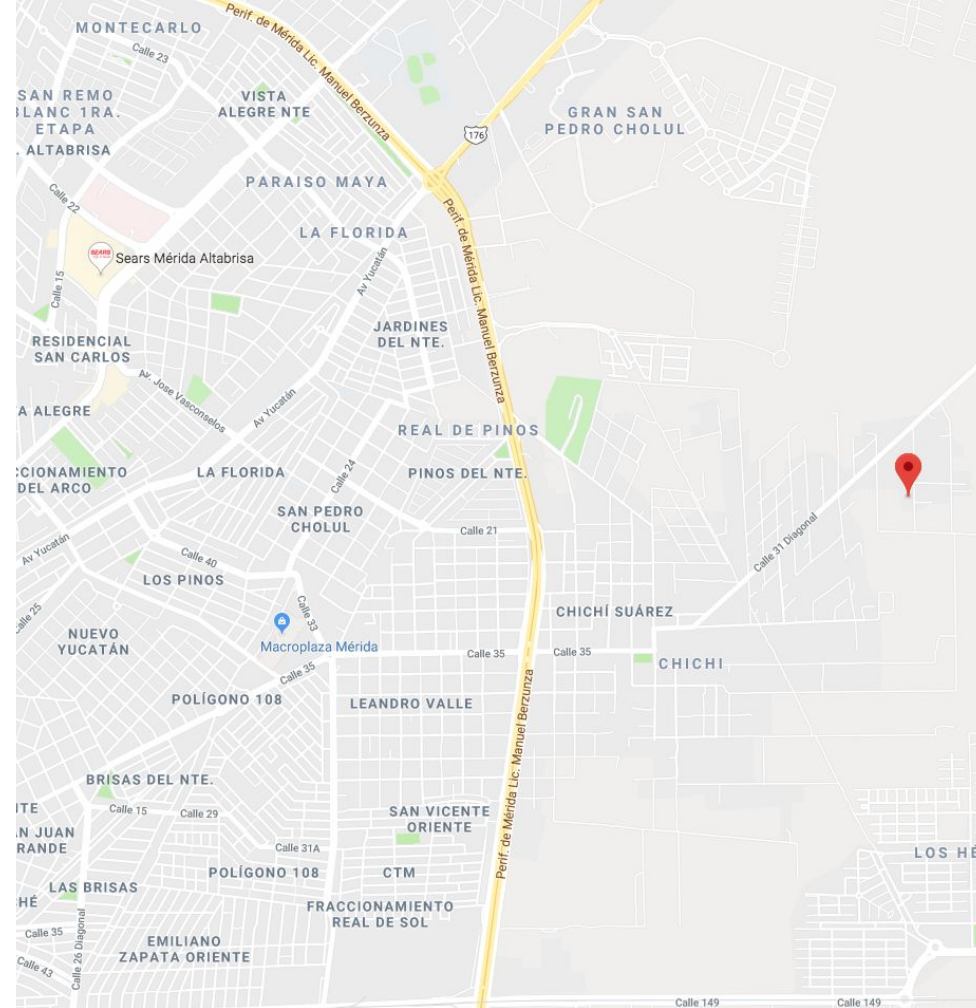

CHICHÍ SUÁREZ

TERRENOS

UBICACIÓN

Los terrenos de **CHICHÍ SUÁREZ** se encuentran en una excelente ubicación justo en las afueras de la ciudad de Mérida en la parte noreste, conectando fácilmente con el anillo periférico y de esta forma con plazas como **Macroplaza, Altabrisa**; así como hospitales como **Star Medica y Alta Especialidad**. De esta forma promete ser un área de gran plusvalía.

Es posible visualizar la ubicación exacta de CHICHÍ SUÁREZ dando click en el siguiente enlace de Google Maps.

[CLICK AQUÍ](#)

LOTIFICACIÓN

Se entrega con:

- Calles terraceadas nuevas.
- Luz en puerta con transformador.
- Acometidas independientes.
- Desmontado con sus delimitaciones.
- Terreno limpio.