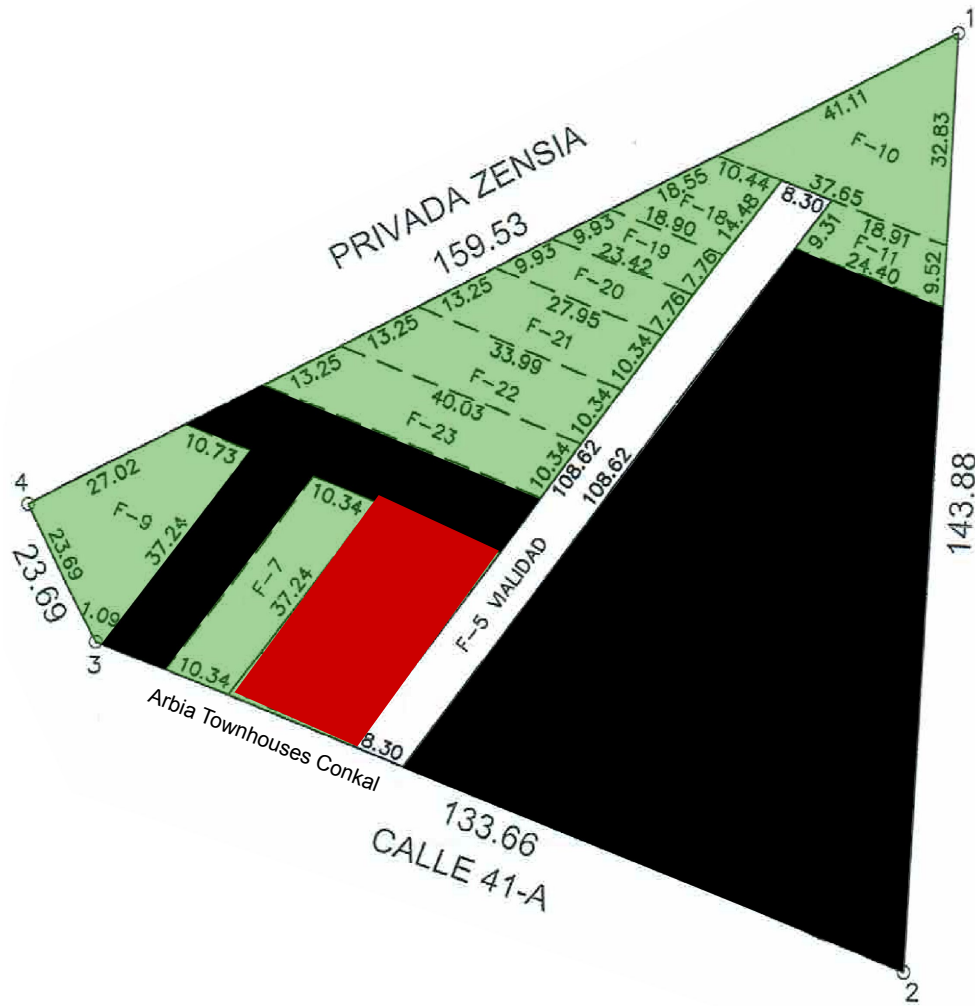

ARBIA

LOTES CONKAL

UBICACIÓN

ARBIA se encuentra cerca de Conkal a tan sólo unos minutos del anillo periférico, permitiéndole conectar de forma rápida y directa con la zona norte de la ciudad de Mérida, en esta zona se encuentran plazas como Altabrisa, La Isla, City Center The Harbor, también hospitales como el Star Médica y el de Alta Especialidad; y universidades como La Universidad Marista.

CLICK AQUÍ

[GOOGLE MAPS](#)

MASTER PLAN

10 LOTES

30% ENGANCHE

Superficie: 145 a 580 m2

- CALLES PAVIMENTADA -
- ENERGÍA ELÉCTRICA A PIE DE LOTE -