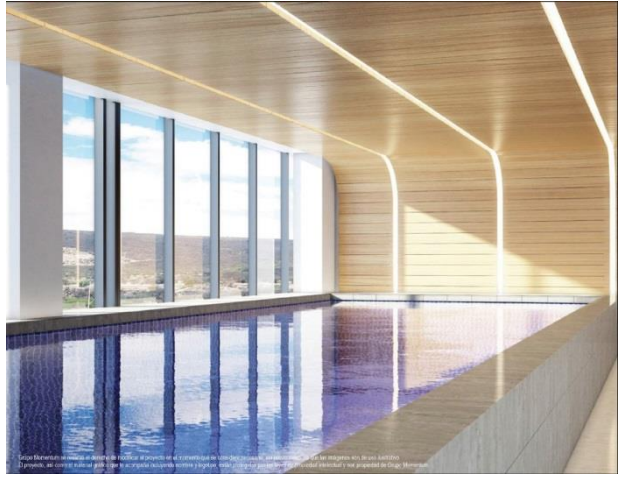

www.khousequeretaro.com

Tel.. (442) 4140472, email: khousequeretaro@gmail.com