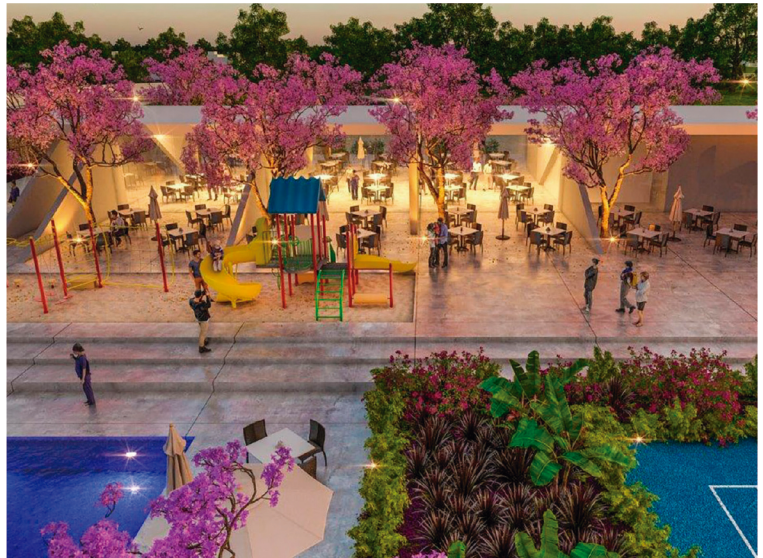

Ubicado en la localidad de Kikteil, a diez minutos de la ciudad de Mérida hacia el norte y a solo 2 minutos de distancia de su desarrollo hermano Jardines de Rejoyada.

Amenidades

- 70 hectáreas
- 1 Avenida principal
- 5 clusters
- Casa club
- Áreas verdes
- Juegos infantiles
- Andadores
- Alberca Semiolímpica
- Canchas deportivas
- Acceso controlado
- Barda perimetral
- Área comercial
- Seguridad las 24 hrs.