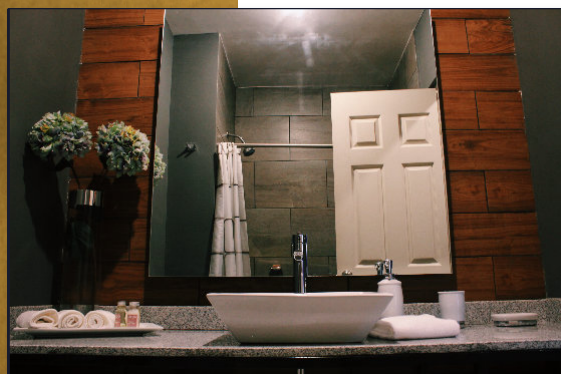

SUITES EQUIPADAS