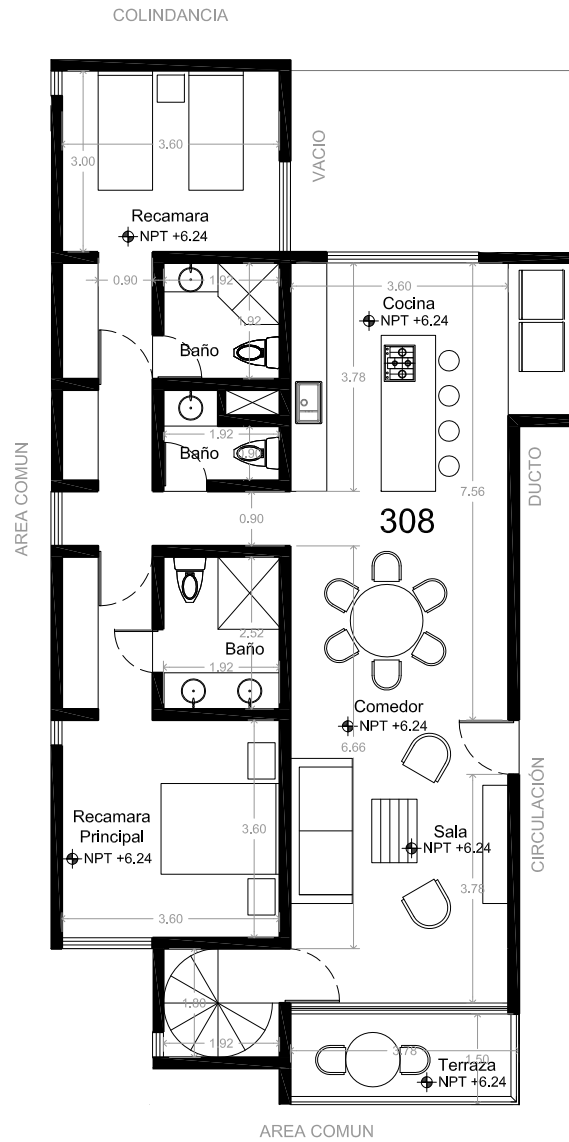

CUADRO DE AREAS

DEPTO. 104	
	01 DEPTO
	M2 DEPARTAMENTO 100.00
	M2 TERRAZA 27.10
	M2 TOTAL 127.10

DEPTO. 105	
	01 DEPTO
CUADRO DE AREAS	M2 DEPARTAMENTO
	100.00
	M2 TERRAZA
	27.10
	M2 TOTAL
	127.10

DEPTO. 106	
01 DEPTO	
M2 DEPARTAMENTO	100.00
M2 TERRAZA	27.10
M2 TOTAL	127.10

CUADRO DE AREAS

DEPTO.304	
01 DEPTO	
M2 DEPARTAMENTO PB	108.27
M2 TERRAZA PB	5.67
M2 DEPARTAMENTO PA	54.25
M2 TERRAZA PA	40.14
M2 TOTAL	208.33

DEPTO. 305	
01 DEPTO	
M2 DEPARTAMENTO PB	108.27
M2 TERRAZA PB	5.67
M2 DEPARTAMENTO PA	54.25
M2 TERRAZA PA	40.14
M2 TOTAL	208.33

DEPTO. 306	
01 DEPTO	
M2 DEPARTAMENTO PB	108.27
M2 TERRAZA PB	5.67
M2 DEPARTAMENTO PA	54.25
M2 TERRAZA PA	40.14
M2 TOTAL	208.33

DPTO 308

AREA COMUN

COLINDANCIA

DEPTO 306

AREA COMUN

COLINDANCIA

DEPTO 306

DEPTO. 307	
01 DEPTO	
M2 DEPARTAMENTO PB	108.27
M2 TERRAZA PB	5.67
M2 DEPARTAMENTO PA	54.25
M2 TERRAZA PA	40.14
M2 TOTAL	208.33

CUADRO DE AREAS

CUADRO DE AREAS		DEPTO. 308	
		01 DEPTO	
		M2 DEPARTAMENTO PB	108.27
		M2 TERRAZA PB	5.67
		M2 DEPARTAMENTO PA	54.25
		M2 TERRAZA PA	40.14
		M2 TOTAL	208.33