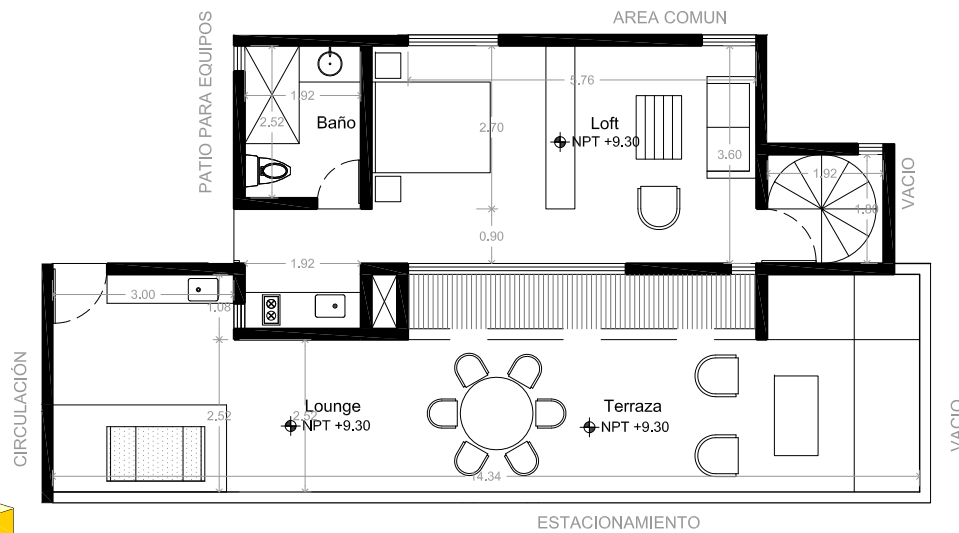

DEPTO. 312	
	01 DEPTO
M2 DEPARTAMENTO PB	103.10
M2 TERRAZA PB	12.43
M2 DEPARTAMENTO PA	34.86
M2 TERRAZA PA	52.00
M2 TOTAL	202.39