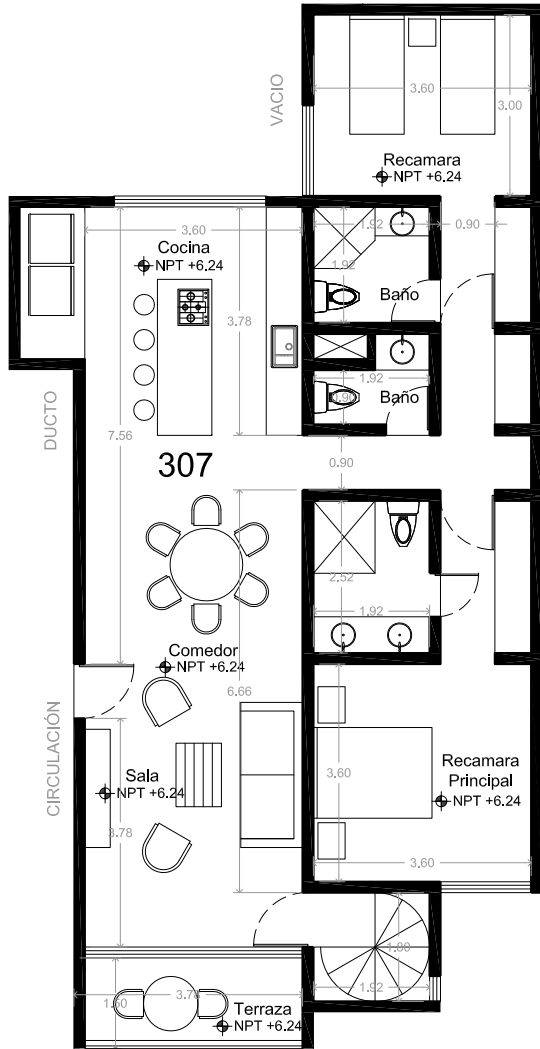

DEPTO. 213	
01 DEPTO	
M2 DEPARTAMENTO PB	102.85
M2 TERRAZA PB	12.70
M2 DEPARTAMENTO PA	44.05
M2 TERRAZA PA	54.88
M2 TOTAL	214.48

CUADRO DE AREAS

DEPTO. 301	
01 DEPTO	
M2 DEPARTAMENTO PB	108.27
M2 TERRAZA PB	7.78
M2 DEPARTAMENTO PA	54.25
M2 TERRAZA PA	42.26
M2 TOTAL	212.56

DEPTO. 302	
01 DEPTO	
M2 DEPARTAMENTO PB	108.27
M2 TERRAZA PB	5.67
M2 DEPARTAMENTO PA	54.25
M2 TERRAZA PA	40.14
M2 TOTAL	208.33

CUADRO DE AREAS

DEPTO. 303	
01 DEPTO	
M2 DEPARTAMENTO PB	108.27
M2 TERRAZA PB	5.67
M2 DEPARTAMENTO PA	54.25
M2 TERRAZA PA	40.14
M2 TOTAL	208.33

CUADRO DE AREAS

DEPTO.304	
01 DEPTO	
M2 DEPARTAMENTO PB	108.27
M2 TERRAZA PB	5.67
M2 DEPARTAMENTO PA	54.25
M2 TERRAZA PA	40.14
M2 TOTAL	208.33

DEPTO. 305	
01 DEPTO	
M2 DEPARTAMENTO PB	108.27
M2 TERRAZA PB	5.67
M2 DEPARTAMENTO PA	54.25
M2 TERRAZA PA	40.14
M2 TOTAL	208.33

DEPTO. 306	
01 DEPTO	
M2 DEPARTAMENTO PB	108.27
M2 TERRAZA PB	5.67
M2 DEPARTAMENTO PA	54.25
M2 TERRAZA PA	40.14
M2 TOTAL	208.33

DPTO 308

AREA COMUN

COLINDANCIA

DEPTO 306

AREA COMUN

COLINDANCIA

DEPTO 306