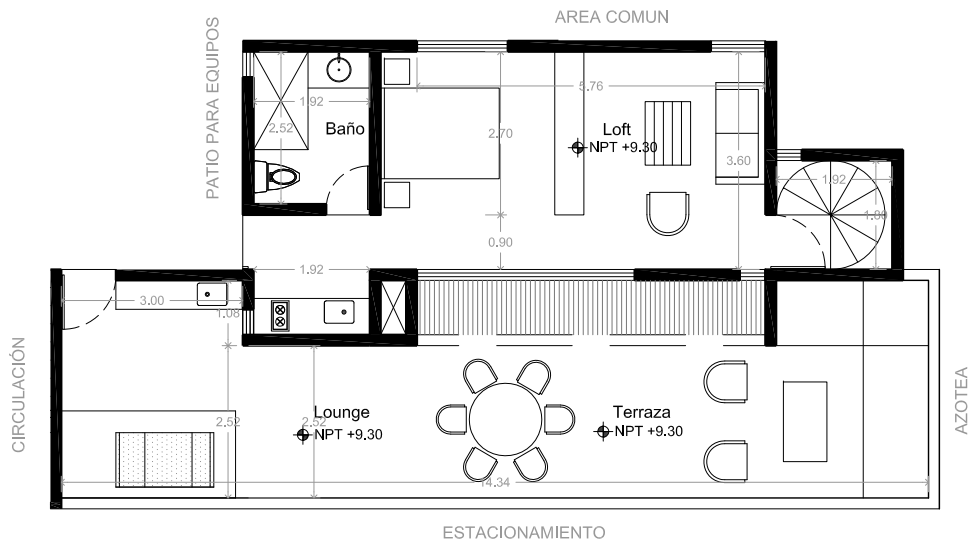

DEPTO. 307	
01 DEPTO	
M2 DEPARTAMENTO PB	108.27
M2 TERRAZA PB	5.67
M2 DEPARTAMENTO PA	54.25
M2 TERRAZA PA	40.14
M2 TOTAL	208.33

CUADRO DE AREAS

CUADRO DE AREAS		DEPTO. 308	
		01 DEPTO	
		M2 DEPARTAMENTO PB	108.27
		M2 TERRAZA PB	5.67
		M2 DEPARTAMENTO PA	54.25
		M2 TERRAZA PA	40.14
		M2 TOTAL	208.33

DEPTO. 309	
01 DEPTO	
M2 DEPARTAMENTO PB	103.10
M2 TERRAZA PB	12.43
M2 DEPARTAMENTO PA	34.86
M2 TERRAZA PA	52.00
M2 TOTAL	202.39

DEPTO. 310	
01 DEPTO	
M2 DEPARTAMENTO PB	103.10
M2 TERRAZA PB	12.43
M2 DEPARTAMENTO PA	34.86
M2 TERRAZA PA	52.00
M2 TOTAL	202.39