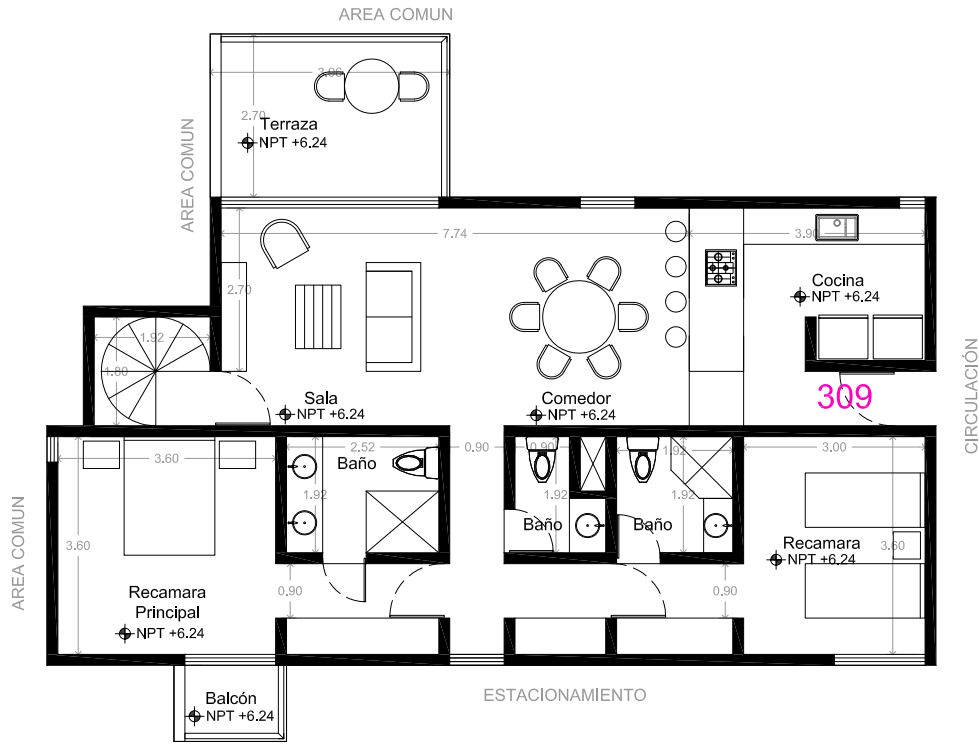

DEPTO. 306	
01 DEPTO	
M2 DEPARTAMENTO PB	108.27
M2 TERRAZA PB	5.67
M2 DEPARTAMENTO PA	54.25
M2 TERRAZA PA	40.14
M2 TOTAL	208.33

DPTO 308

AREA COMUN

COLINDANCIA

DEPTO 306

AREA COMUN

COLINDANCIA

DEPTO 306

DEPTO. 307	
01 DEPTO	
M2 DEPARTAMENTO PB	108.27
M2 TERRAZA PB	5.67
M2 DEPARTAMENTO PA	54.25
M2 TERRAZA PA	40.14
M2 TOTAL	208.33

CUADRO DE AREAS

CUADRO DE AREAS		DEPTO. 308	
		01 DEPTO	
		M2 DEPARTAMENTO PB	108.27
		M2 TERRAZA PB	5.67
		M2 DEPARTAMENTO PA	54.25
		M2 TERRAZA PA	40.14
		M2 TOTAL	208.33