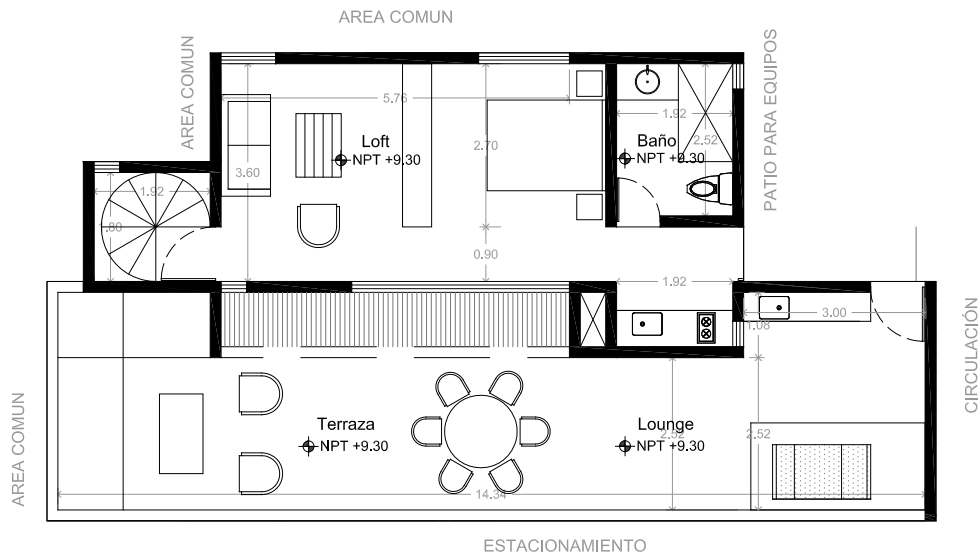

DEPTO. 306	
01 DEPTO	
M2 DEPARTAMENTO PB	108.27
M2 TERRAZA PB	5.67
M2 DEPARTAMENTO PA	54.25
M2 TERRAZA PA	40.14
M2 TOTAL	208.33

DPTO 308

AREA COMUN

COLINDANCIA

DEPTO 306

AREA COMUN

COLINDANCIA

DEPTO 306

DEPTO. 307	
01 DEPTO	
M2 DEPARTAMENTO PB	108.27
M2 TERRAZA PB	5.67
M2 DEPARTAMENTO PA	54.25
M2 TERRAZA PA	40.14
M2 TOTAL	208.33

CUADRO DE AREAS

CUADRO DE AREAS		DEPTO. 308	
		01 DEPTO	
		M2 DEPARTAMENTO PB	108.27
		M2 TERRAZA PB	5.67
		M2 DEPARTAMENTO PA	54.25
		M2 TERRAZA PA	40.14
		M2 TOTAL	208.33