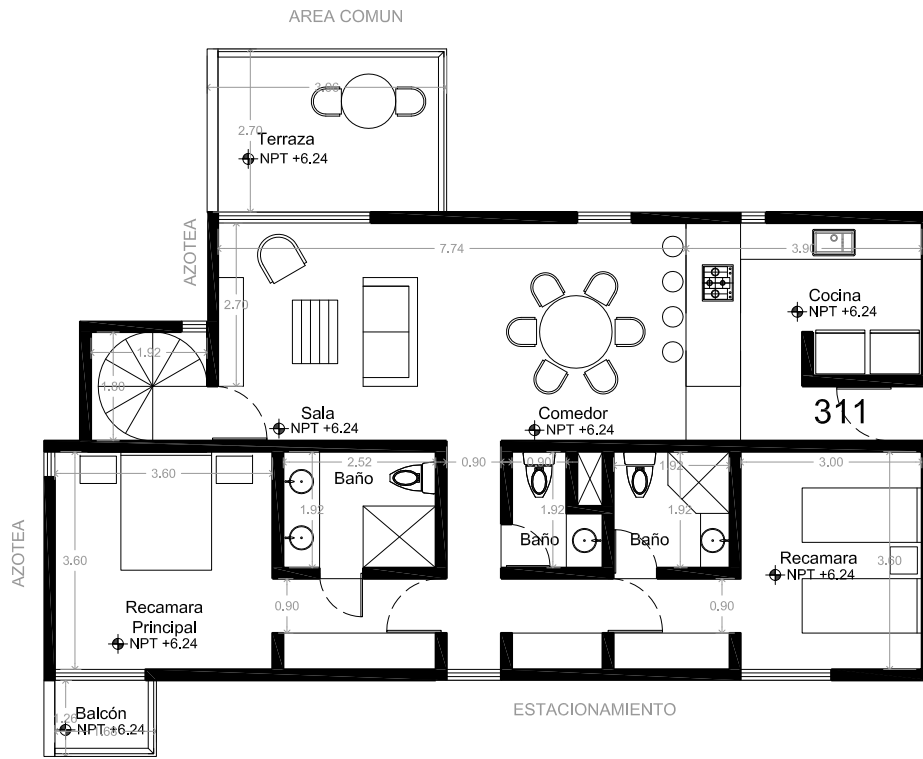

DEPTO. 307	
01 DEPTO	
M2 DEPARTAMENTO PB	108.27
M2 TERRAZA PB	5.67
M2 DEPARTAMENTO PA	54.25
M2 TERRAZA PA	40.14
M2 TOTAL	208.33

CUADRO DE AREAS

CUADRO DE AREAS		DEPTO. 308	
		01 DEPTO	
		M2 DEPARTAMENTO PB	108.27
		M2 TERRAZA PB	5.67
		M2 DEPARTAMENTO PA	54.25
		M2 TERRAZA PA	40.14
		M2 TOTAL	208.33

DEPTO. 309	
01 DEPTO	
M2 DEPARTAMENTO PB	103.10
M2 TERRAZA PB	12.43
M2 DEPARTAMENTO PA	34.86
M2 TERRAZA PA	52.00
M2 TOTAL	202.39

DEPTO. 310	
01 DEPTO	
M2 DEPARTAMENTO PB	103.10
M2 TERRAZA PB	12.43
M2 DEPARTAMENTO PA	34.86
M2 TERRAZA PA	52.00
M2 TOTAL	202.39