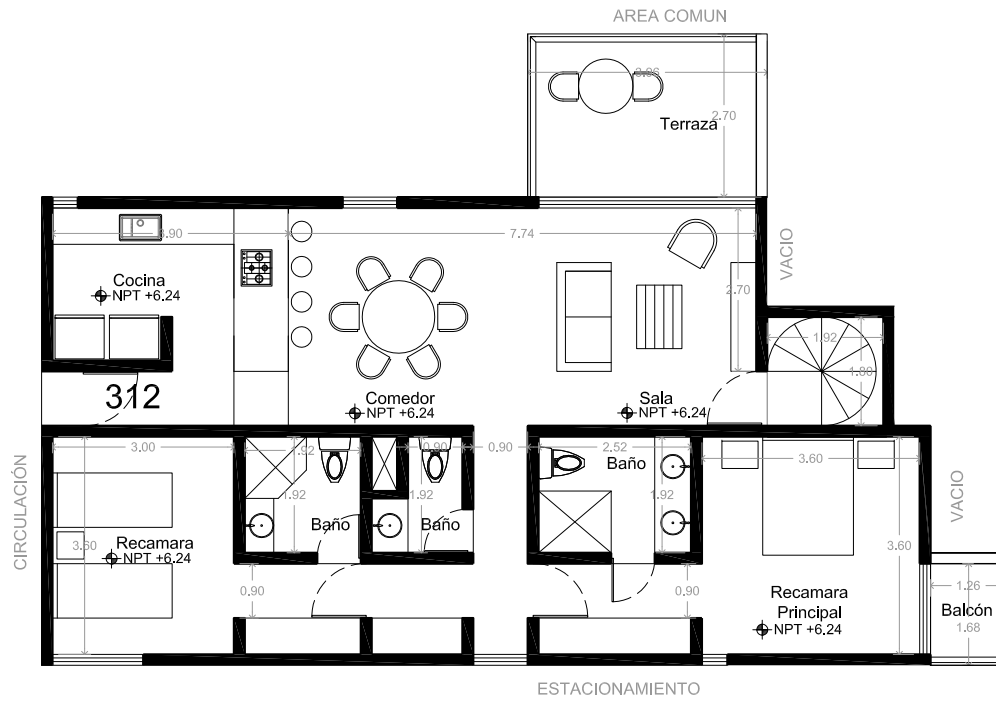

DEPTO. 312	
	01 DEPTO
M2 DEPARTAMENTO PB	103.10
M2 TERRAZA PB	12.43
M2 DEPARTAMENTO PA	34.86
M2 TERRAZA PA	52.00
M2 TOTAL	202.39