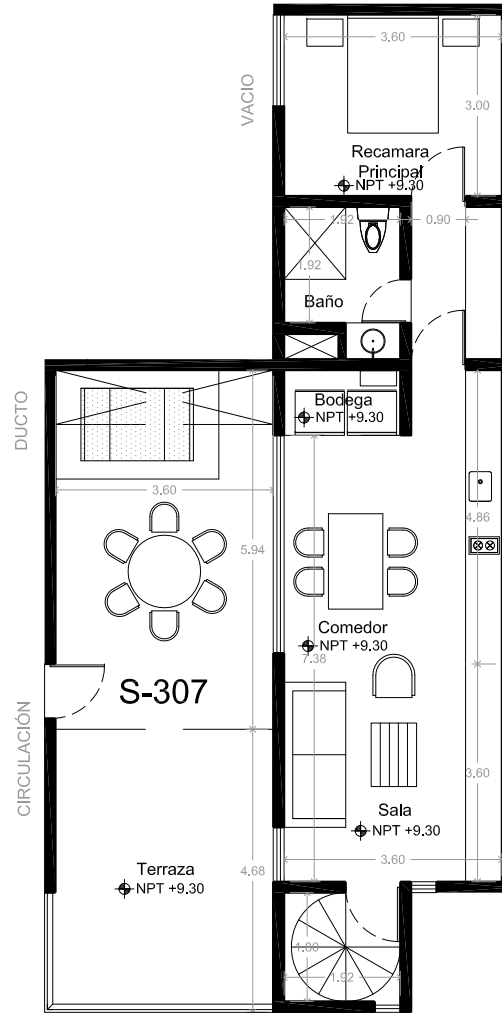

CUADRO DE AREAS

DEPTO.304	
01 DEPTO	
M2 DEPARTAMENTO PB	108.27
M2 TERRAZA PB	5.67
M2 DEPARTAMENTO PA	54.25
M2 TERRAZA PA	40.14
M2 TOTAL	208.33

DEPTO. 305	
01 DEPTO	
M2 DEPARTAMENTO PB	108.27
M2 TERRAZA PB	5.67
M2 DEPARTAMENTO PA	54.25
M2 TERRAZA PA	40.14
M2 TOTAL	208.33

DEPTO. 306	
01 DEPTO	
M2 DEPARTAMENTO PB	108.27
M2 TERRAZA PB	5.67
M2 DEPARTAMENTO PA	54.25
M2 TERRAZA PA	40.14
M2 TOTAL	208.33

DPTO 308

AREA COMUN

COLINDANCIA

DEPTO 306

AREA COMUN

COLINDANCIA

DEPTO 306

DEPTO. 307	
01 DEPTO	
M2 DEPARTAMENTO PB	108.27
M2 TERRAZA PB	5.67
M2 DEPARTAMENTO PA	54.25
M2 TERRAZA PA	40.14
M2 TOTAL	208.33

CUADRO DE AREAS

CUADRO DE AREAS		DEPTO. 308	
		01 DEPTO	
		M2 DEPARTAMENTO PB	108.27
		M2 TERRAZA PB	5.67
		M2 DEPARTAMENTO PA	54.25
		M2 TERRAZA PA	40.14
		M2 TOTAL	208.33

DEPTO. 309	
01 DEPTO	
M2 DEPARTAMENTO PB	103.10
M2 TERRAZA PB	12.43
M2 DEPARTAMENTO PA	34.86
M2 TERRAZA PA	52.00
M2 TOTAL	202.39

DEPTO. 310	
01 DEPTO	
M2 DEPARTAMENTO PB	103.10
M2 TERRAZA PB	12.43
M2 DEPARTAMENTO PA	34.86
M2 TERRAZA PA	52.00
M2 TOTAL	202.39