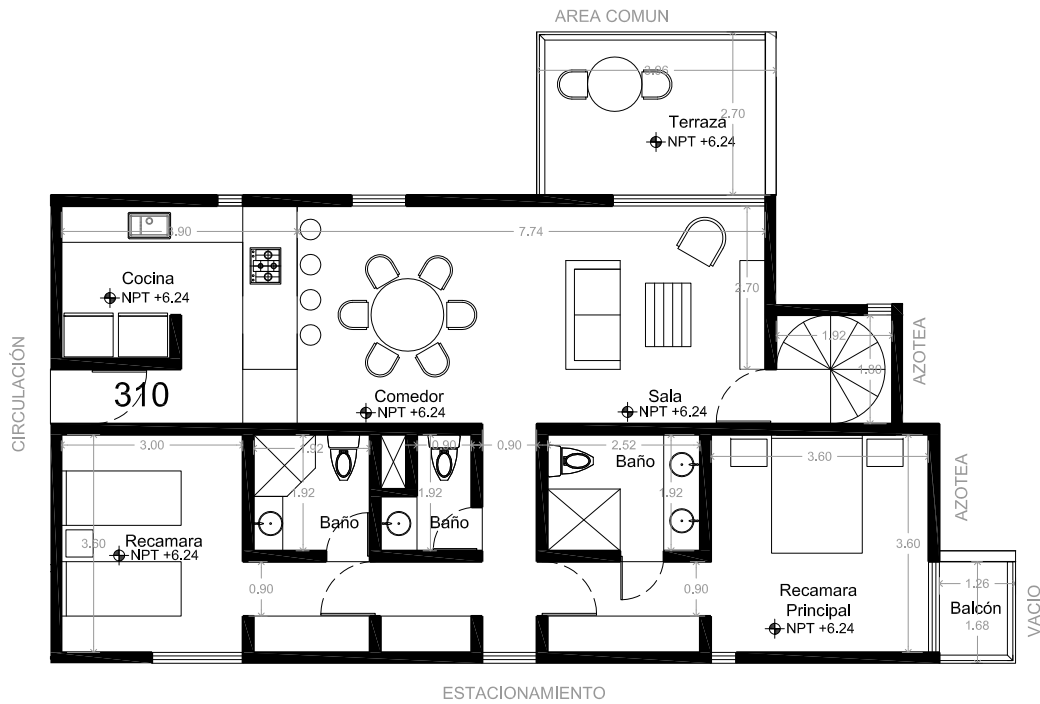

DEPTO. 307	
01 DEPTO	
M2 DEPARTAMENTO PB	108.27
M2 TERRAZA PB	5.67
M2 DEPARTAMENTO PA	54.25
M2 TERRAZA PA	40.14
M2 TOTAL	208.33

CUADRO DE AREAS

CUADRO DE AREAS		DEPTO. 308	
		01 DEPTO	
		M2 DEPARTAMENTO PB	108.27
		M2 TERRAZA PB	5.67
		M2 DEPARTAMENTO PA	54.25
		M2 TERRAZA PA	40.14
		M2 TOTAL	208.33

DEPTO. 309	
01 DEPTO	
M2 DEPARTAMENTO PB	103.10
M2 TERRAZA PB	12.43
M2 DEPARTAMENTO PA	34.86
M2 TERRAZA PA	52.00
M2 TOTAL	202.39

DEPTO. 310	
01 DEPTO	
M2 DEPARTAMENTO PB	103.10
M2 TERRAZA PB	12.43
M2 DEPARTAMENTO PA	34.86
M2 TERRAZA PA	52.00
M2 TOTAL	202.39