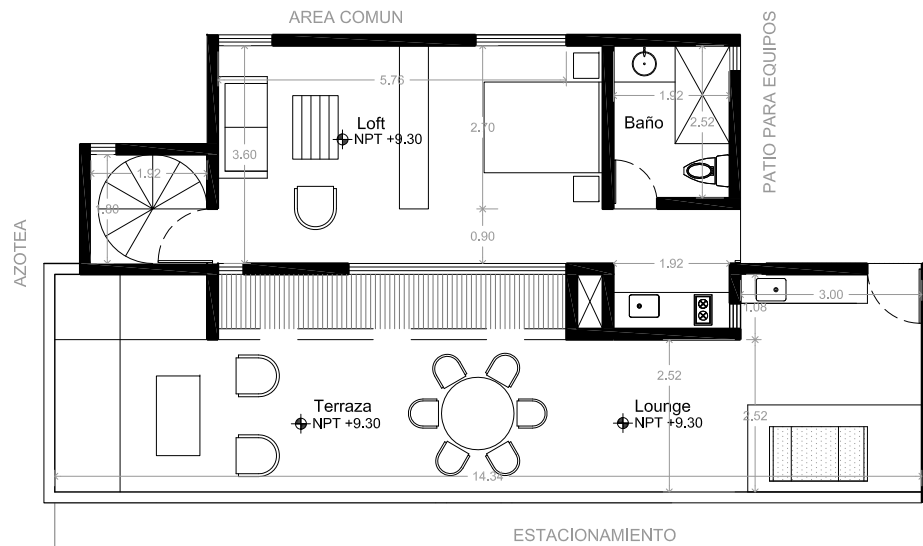

DEPTO. 307	
01 DEPTO	
M2 DEPARTAMENTO PB	108.27
M2 TERRAZA PB	5.67
M2 DEPARTAMENTO PA	54.25
M2 TERRAZA PA	40.14
M2 TOTAL	208.33

CUADRO DE AREAS

CUADRO DE AREAS		DEPTO. 308	
		01 DEPTO	
		M2 DEPARTAMENTO PB	108.27
		M2 TERRAZA PB	5.67
		M2 DEPARTAMENTO PA	54.25
		M2 TERRAZA PA	40.14
		M2 TOTAL	208.33

DEPTO. 309	
01 DEPTO	
M2 DEPARTAMENTO PB	103.10
M2 TERRAZA PB	12.43
M2 DEPARTAMENTO PA	34.86
M2 TERRAZA PA	52.00
M2 TOTAL	202.39

DEPTO. 310	
01 DEPTO	
M2 DEPARTAMENTO PB	103.10
M2 TERRAZA PB	12.43
M2 DEPARTAMENTO PA	34.86
M2 TERRAZA PA	52.00
M2 TOTAL	202.39