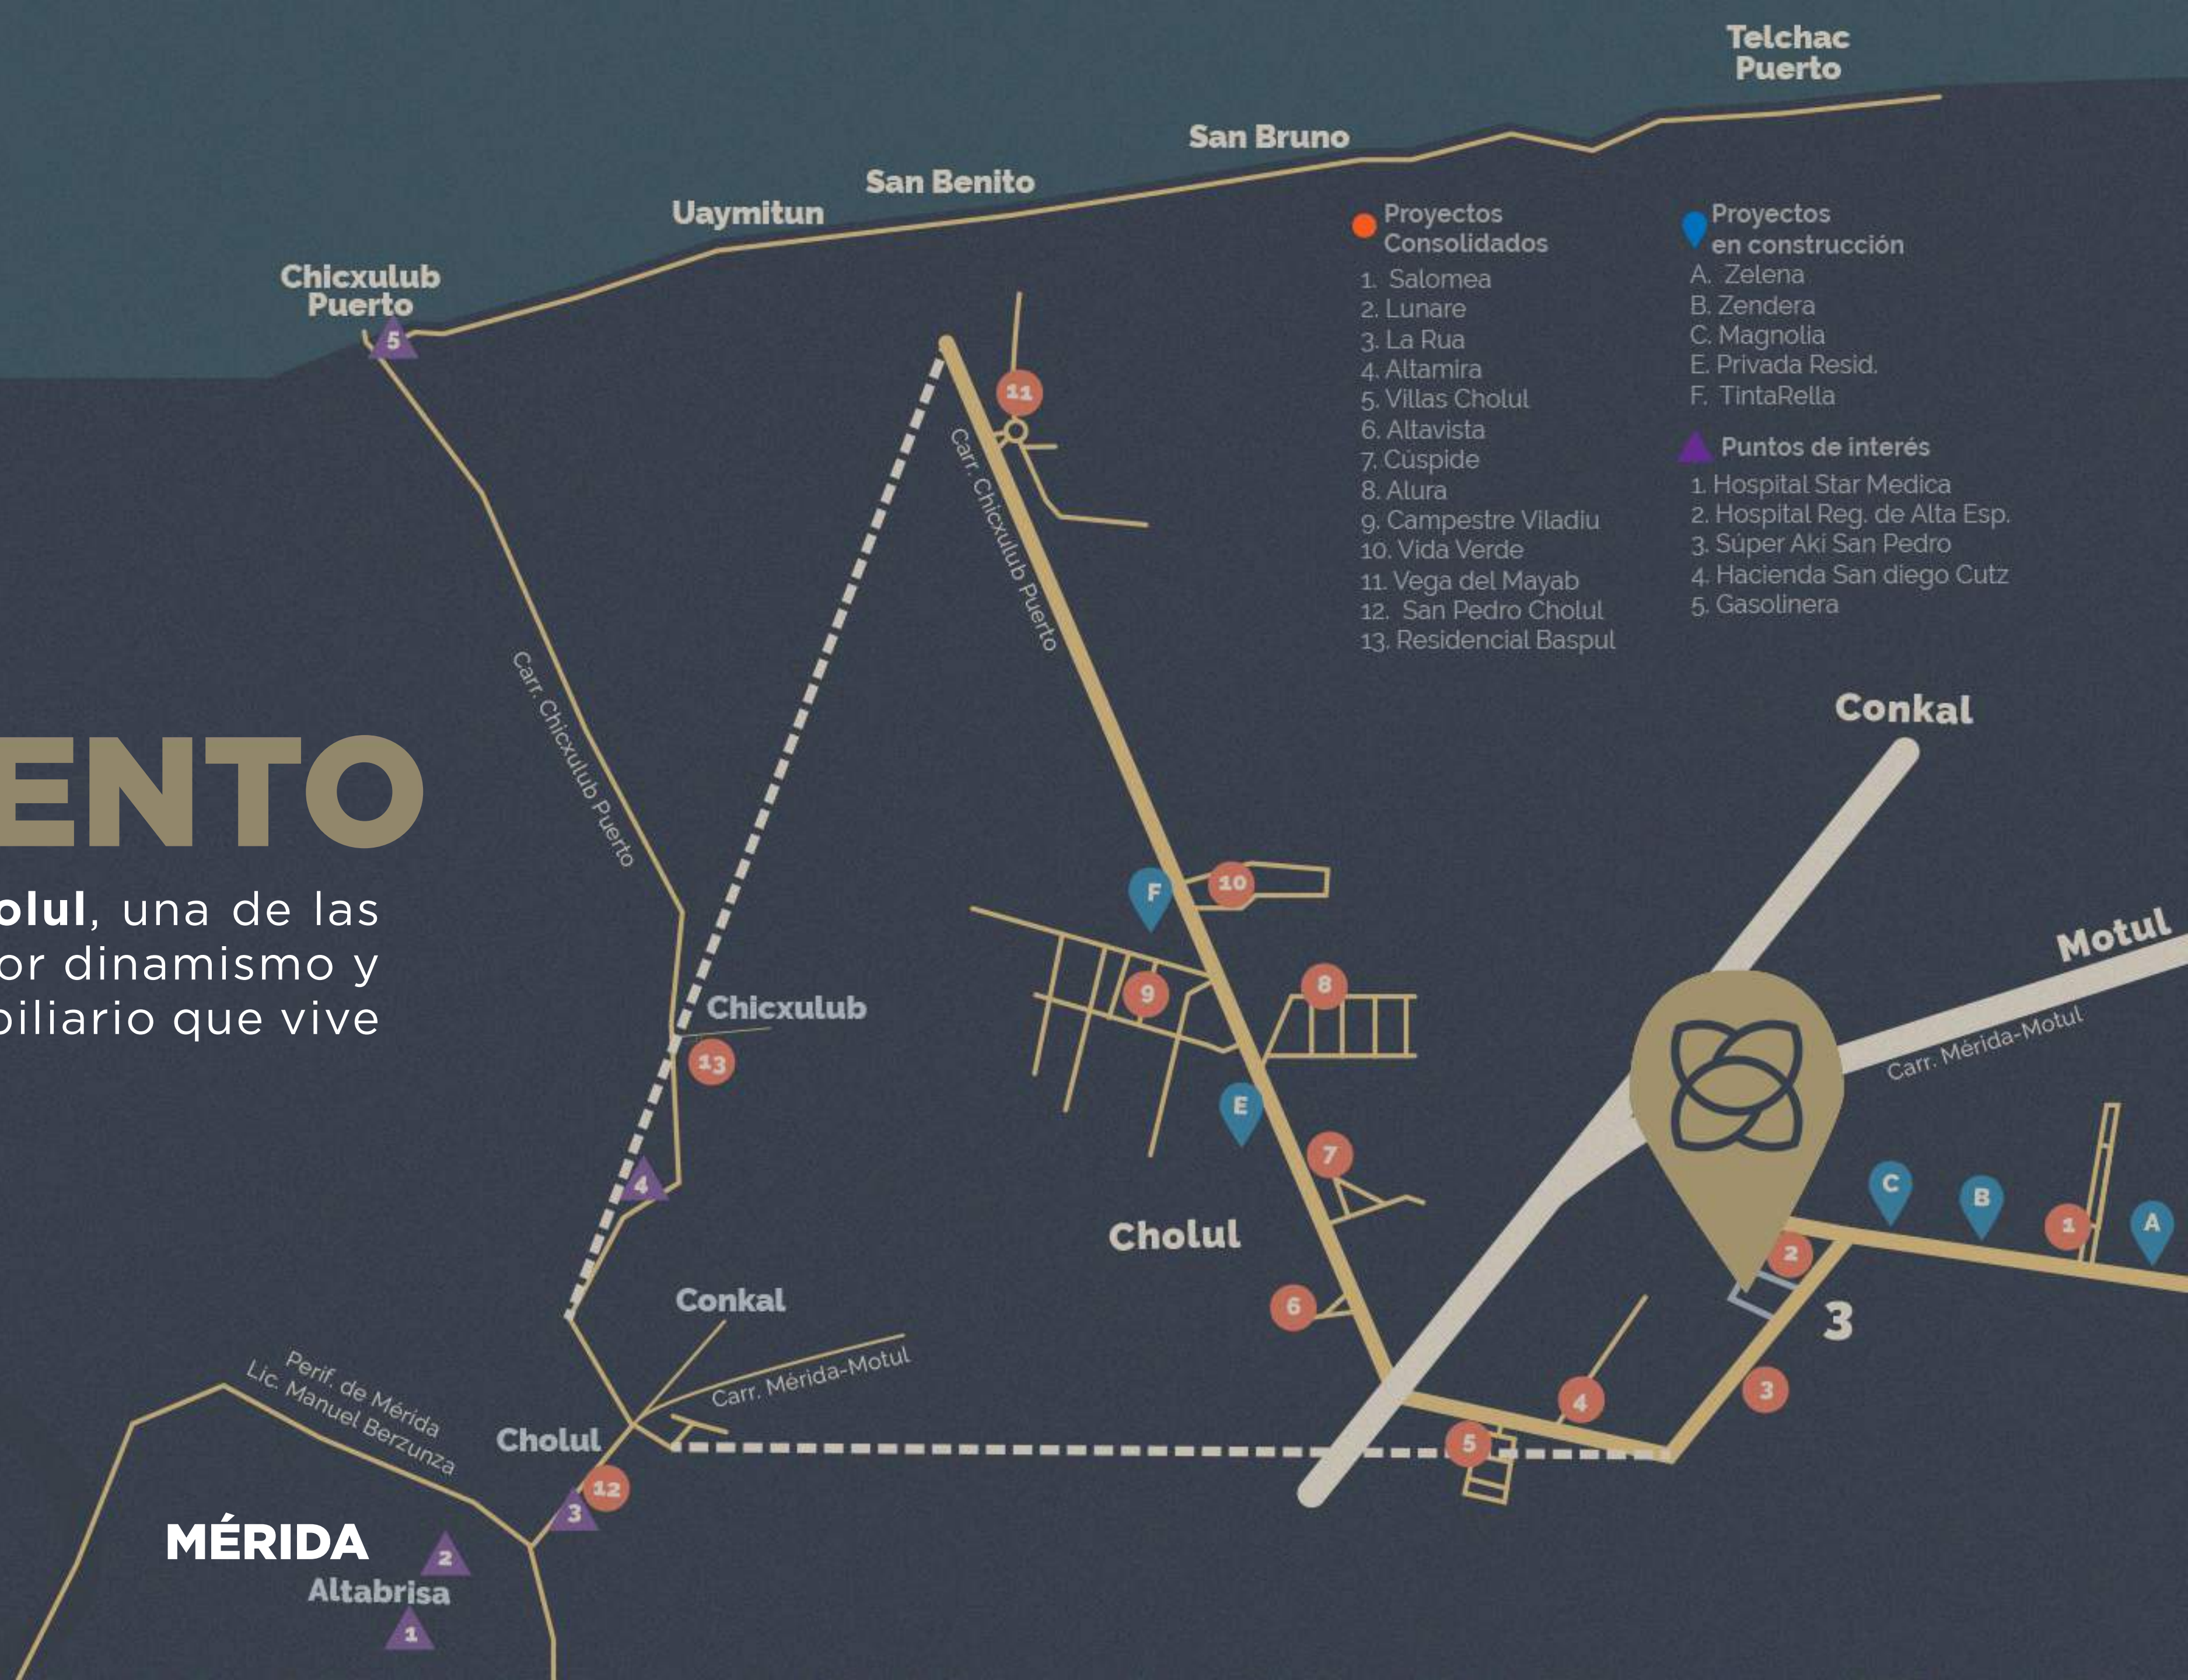

ZENTURA

RESIDENCIAL

ZENTURA es el proyecto inmobiliario con el **BALANCE** perfecto: entre **INVERSIÓN** y tu próximo **HOGAR**.

ZENTURA es CRECIMIENTO

Porque está ubicado en **Cholul**, una de las zonas de la ciudad con mayor dinamismo y desarrollo en el boom inmobiliario que vive Mérida.

Porque únicamente serán **30** terrenos residenciales los que formen parte de nuestro **INNOVADOR ESQUEMA DE INVERSIÓN.**

ZENTURA ES OPORTUNIDAD DE INVERSIÓN

¿CÓMO FUNCIONA NUESTRO ESQUEMA?

P
A
S
O
1

**ELIGE
TU TERRENO**