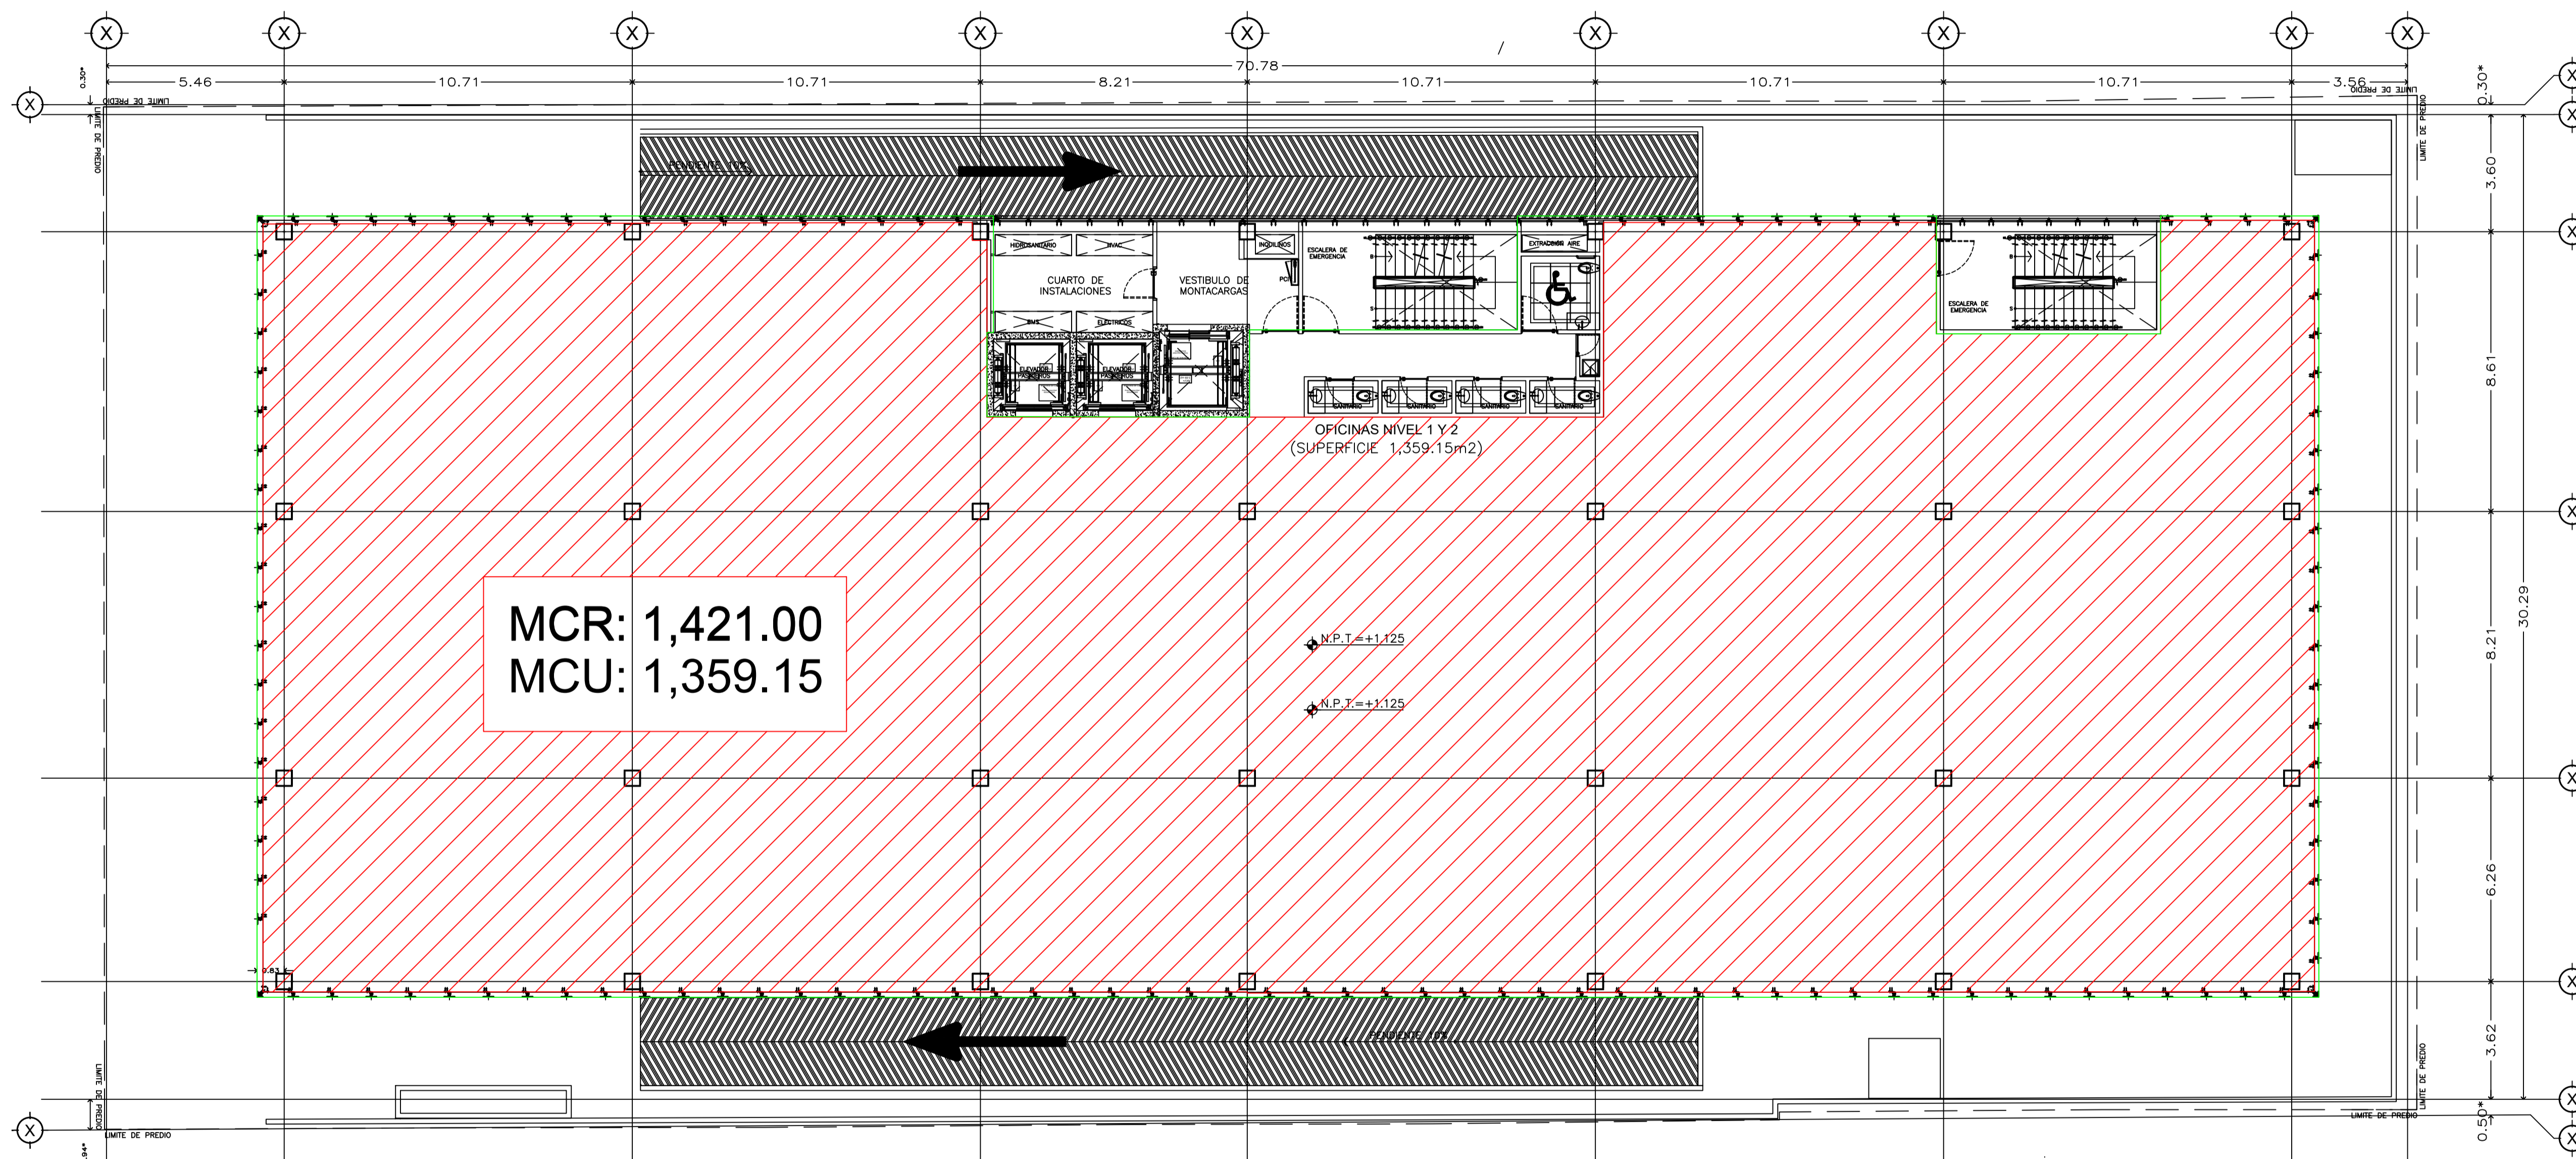

Nivel 2P (planta tipo).

COM-01

MASARYK 169

Escala grafica 1:100