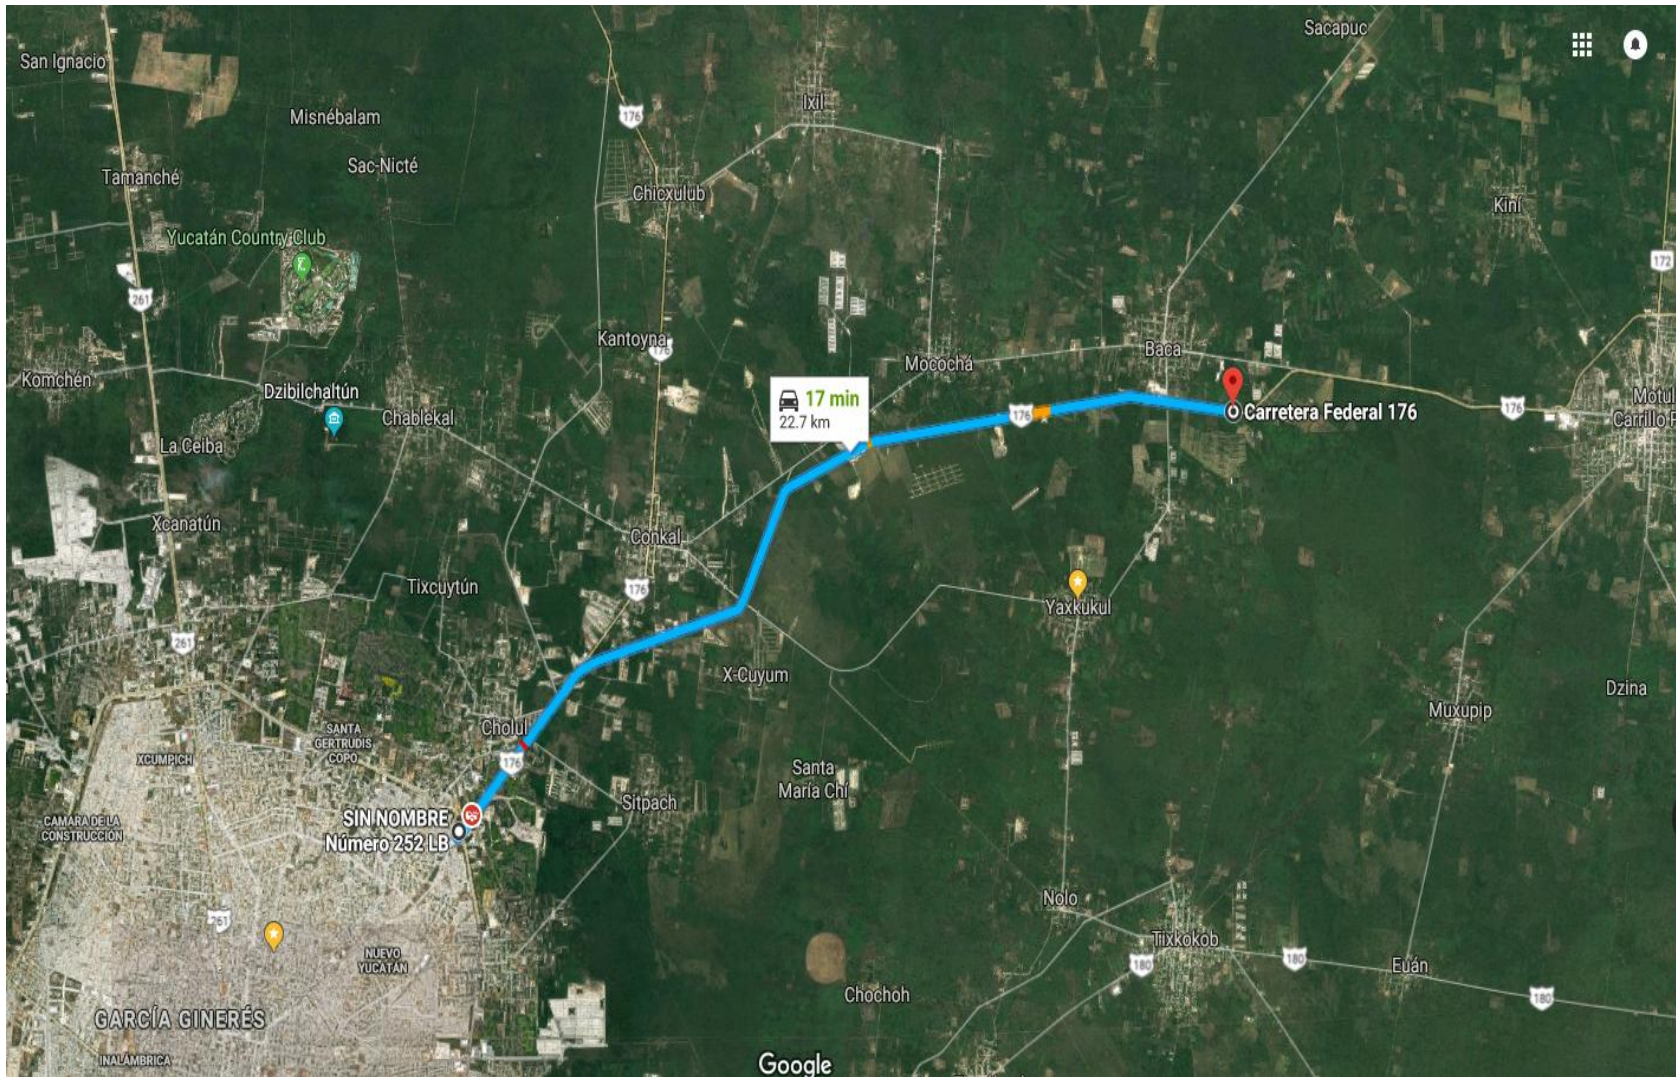

Terreno en Venta en Baca, Yucatán

Datos del Terreno

Terreno:

3.3 hectáreas, irregular.

Ubicación:

Sobre carretera Mérida-Motul,

Pasando el acceso a baca.

A 23 km del anillo periférico Lic. Manuel Berzunza.

Y a 17 min de Mérida.

Precio de venta:

\$225 por m².

Se Vende Todo o por partes.

Plano

- 1 Hacienda Kancabchén
- 2 Fabrica Liebre Verde(productos naturales)
- 3 Rancho San Diego
- 4 Cervecería Modelorama
- 5 Luminares Lotes de Inversión
- 6 Fabrica de Ropa Vertical Knits
- 7 Lotes de Inversión Maculi
- 8 Restaurante Bem Brasileiro
- 9 Cafetería
- 10 Fabrica Jarcimex

El Terreno se encuentra a 17 min de Periférico

El Terreno se encuentra a 13 min del centro de Motul