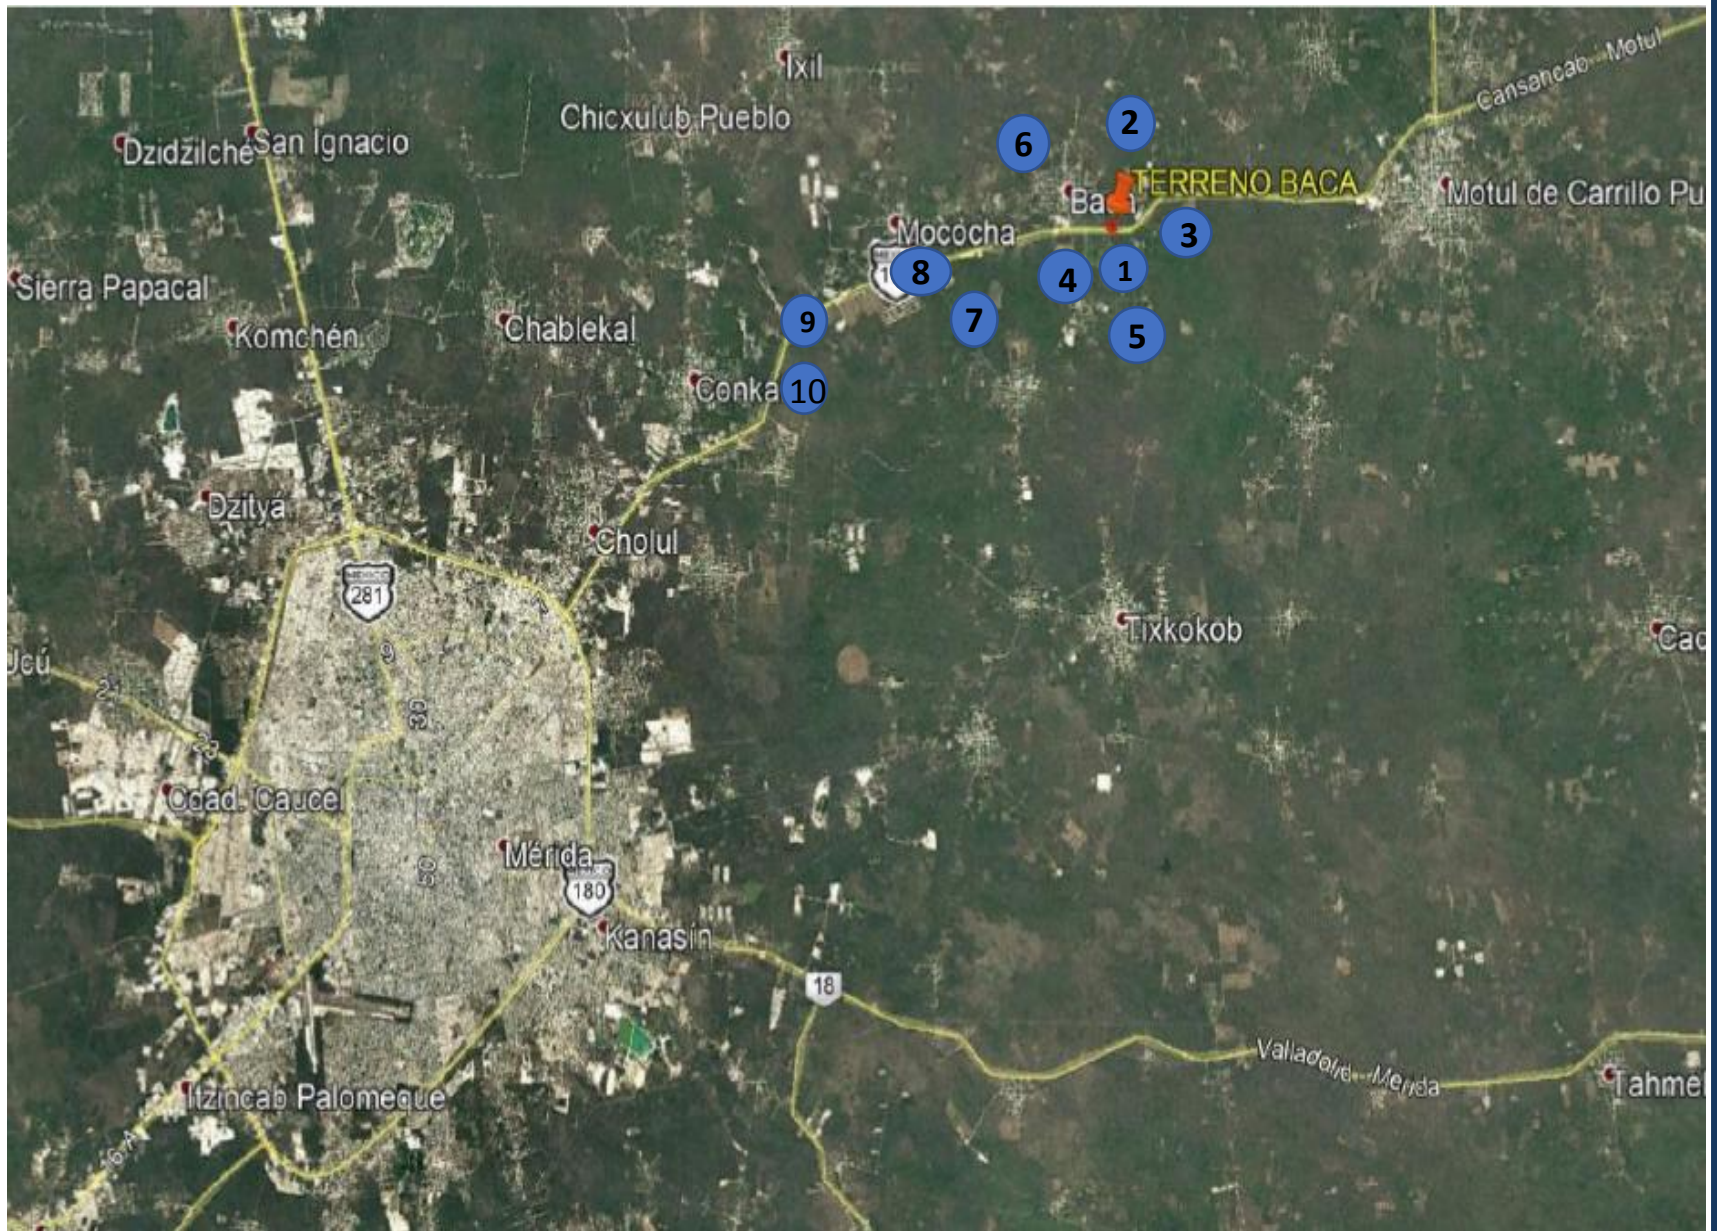

Terreno en Venta en Baca, Yucatán

Datos del Terreno

Terreno:

3.3 hectáreas, irregular.

Ubicación:

Sobre carretera Mérida-Motul,

Pasando el acceso a baca.

A 23 km del anillo periférico Lic. Manuel Berzunza.

Y a 17 min de Mérida.

Precio de venta:

\$225 por m².

Se Vende Todo o por partes.

Plano

- 1 Hacienda Kancabchén
- 2 Fabrica Liebre Verde(productos naturales)
- 3 Rancho San Diego
- 4 Cervecería Modelorama
- 5 Luminares Lotes de Inversión
- 6 Fabrica de Ropa Vertical Knits
- 7 Lotes de Inversión Maculi
- 8 Restaurante Bem Brasileiro
- 9 Cafetería
- 10 Fabrica Jarcimex

El Terreno se encuentra a 17 min de Periférico

El Terreno se encuentra a 13 min del centro de Motul