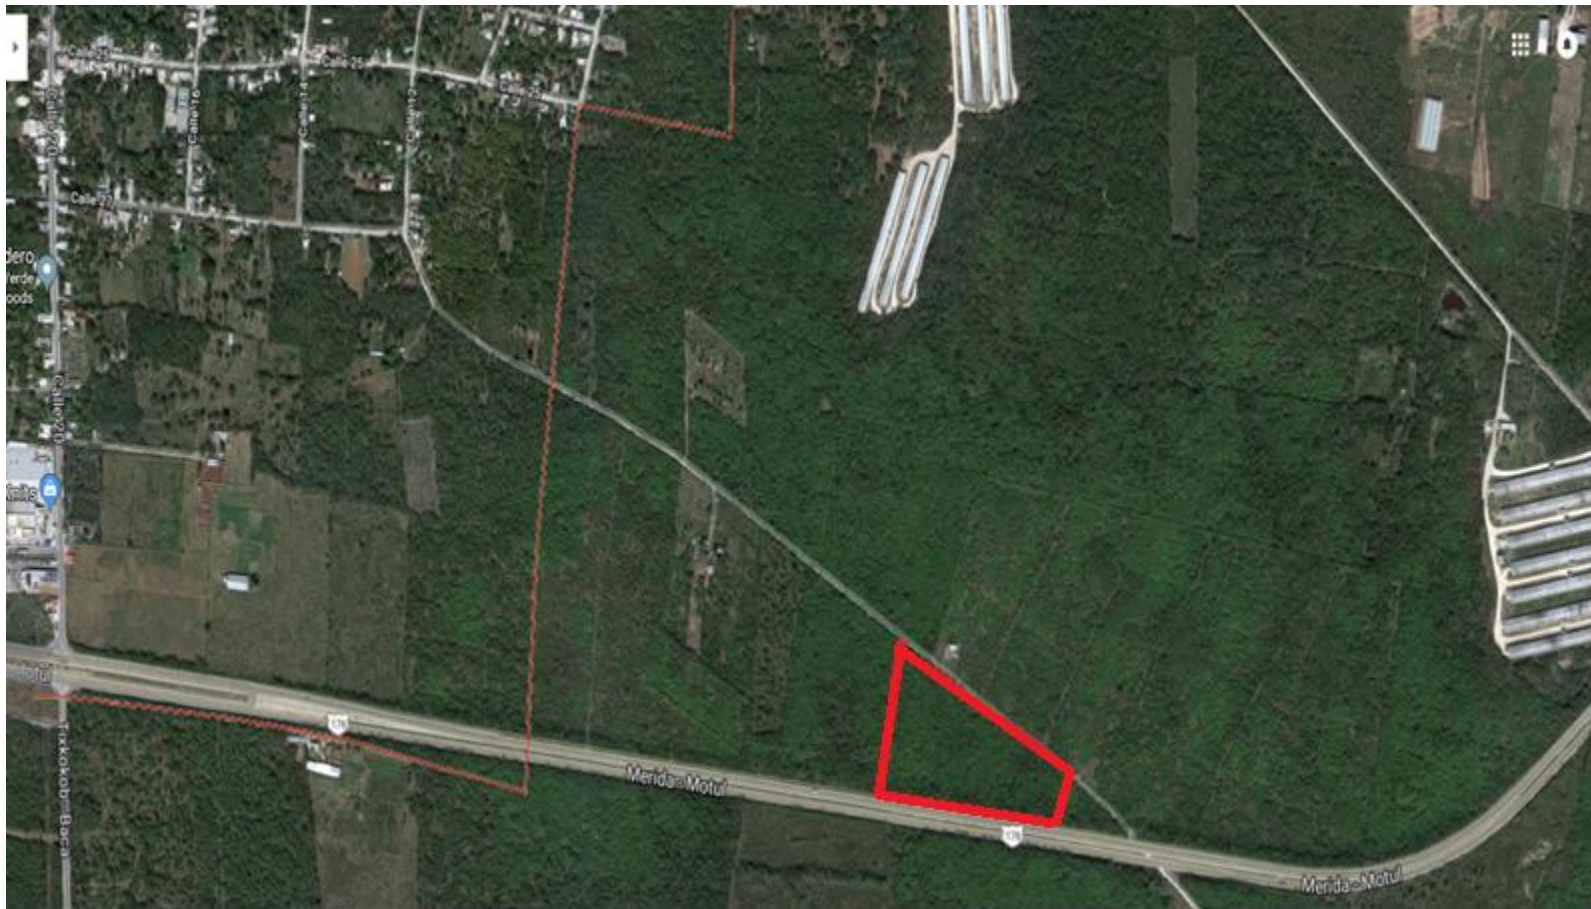

Terreno en Venta en Baca, Yucatán

Datos del Terreno

Terreno:

3.3 hectáreas, irregular.

Ubicación:

Sobre carretera Mérida-Motul,

Pasando el acceso a baca.

A 23 km del anillo periférico Lic. Manuel Berzunza.

Y a 17 min de Mérida.

Precio de venta:

\$225 por m².

Se Vende Todo o por partes.

Plano

- 1 Hacienda Kancabchén
- 2 Fabrica Liebre Verde(productos naturales)
- 3 Rancho San Diego
- 4 Cervecería Modelorama
- 5 Luminares Lotes de Inversión
- 6 Fabrica de Ropa Vertical Knits
- 7 Lotes de Inversión Maculi
- 8 Restaurante Bem Brasileiro
- 9 Cafetería
- 10 Fabrica Jarcimex

El Terreno se encuentra a 17 min de Periférico

El Terreno se encuentra a 13 min del centro de Motul