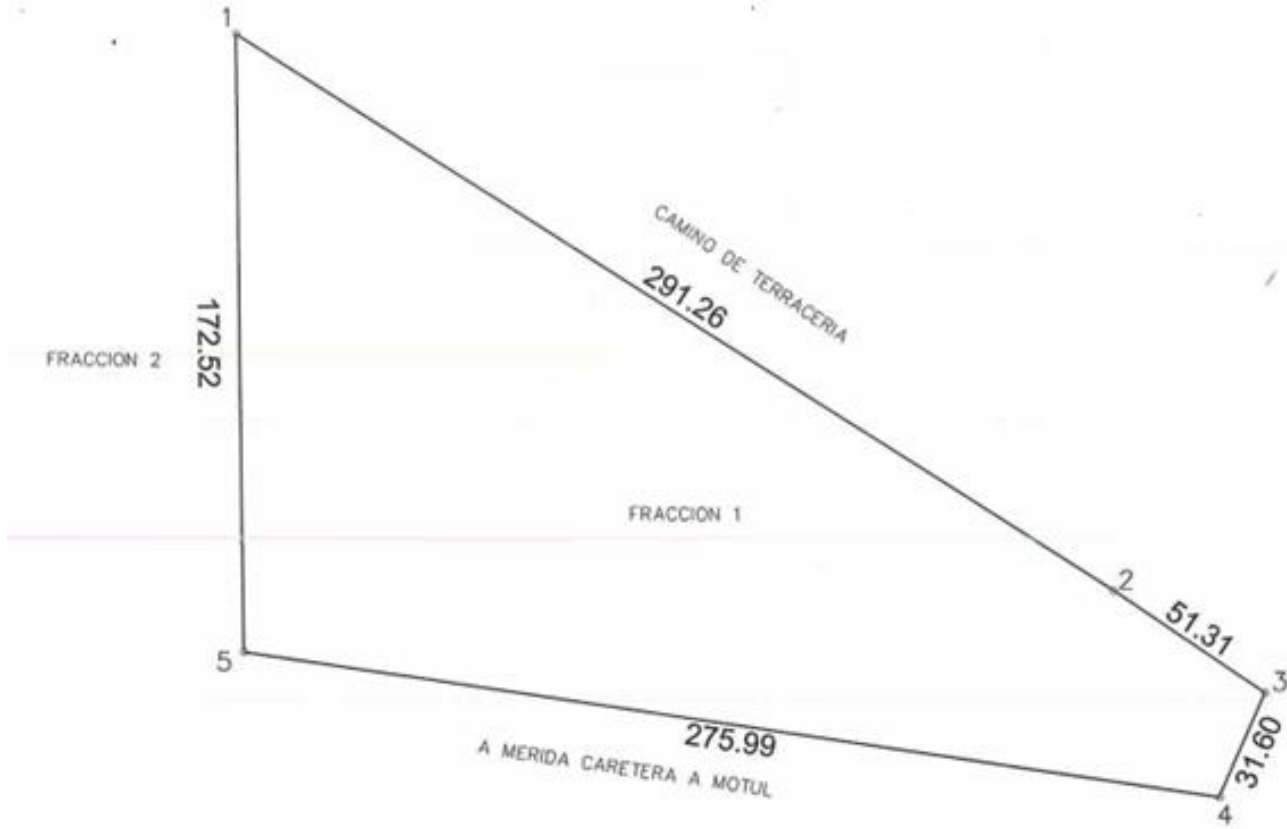

Terreno en Venta en Baca, Yucatán

Datos del Terreno

Terreno:

3.3 hectáreas, irregular.

Ubicación:

Sobre carretera Mérida-Motul,

Pasando el acceso a baca.

A 23 km del anillo periférico Lic. Manuel Berzunza.

Y a 17 min de Mérida.

Precio de venta:

\$225 por m².

Se Vende Todo o por partes.

Plano

- 1 Hacienda Kancabchén
- 2 Fabrica Liebre Verde(productos naturales)
- 3 Rancho San Diego
- 4 Cervecería Modelorama
- 5 Luminares Lotes de Inversión
- 6 Fabrica de Ropa Vertical Knits
- 7 Lotes de Inversión Maculi
- 8 Restaurante Bem Brasileiro
- 9 Cafetería
- 10 Fabrica Jarcimex

El Terreno se encuentra a 17 min de Periférico

El Terreno se encuentra a 13 min del centro de Motul