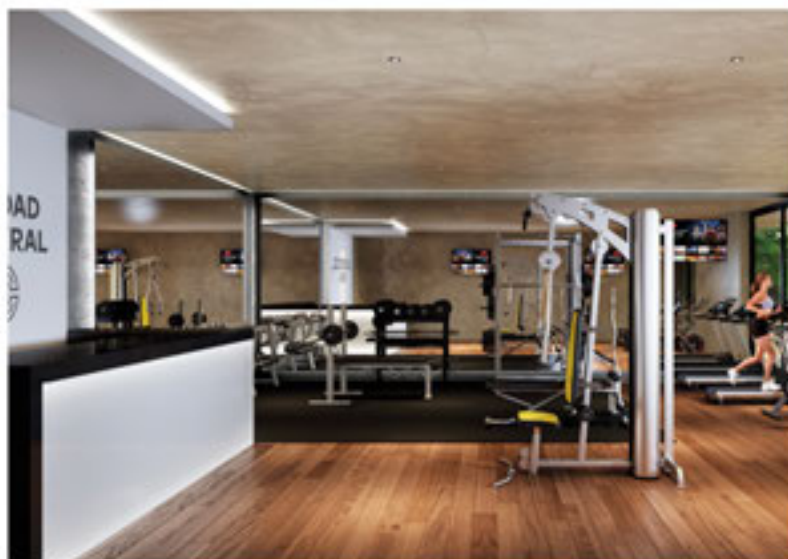

Casa Club

imágenes ilustrativas