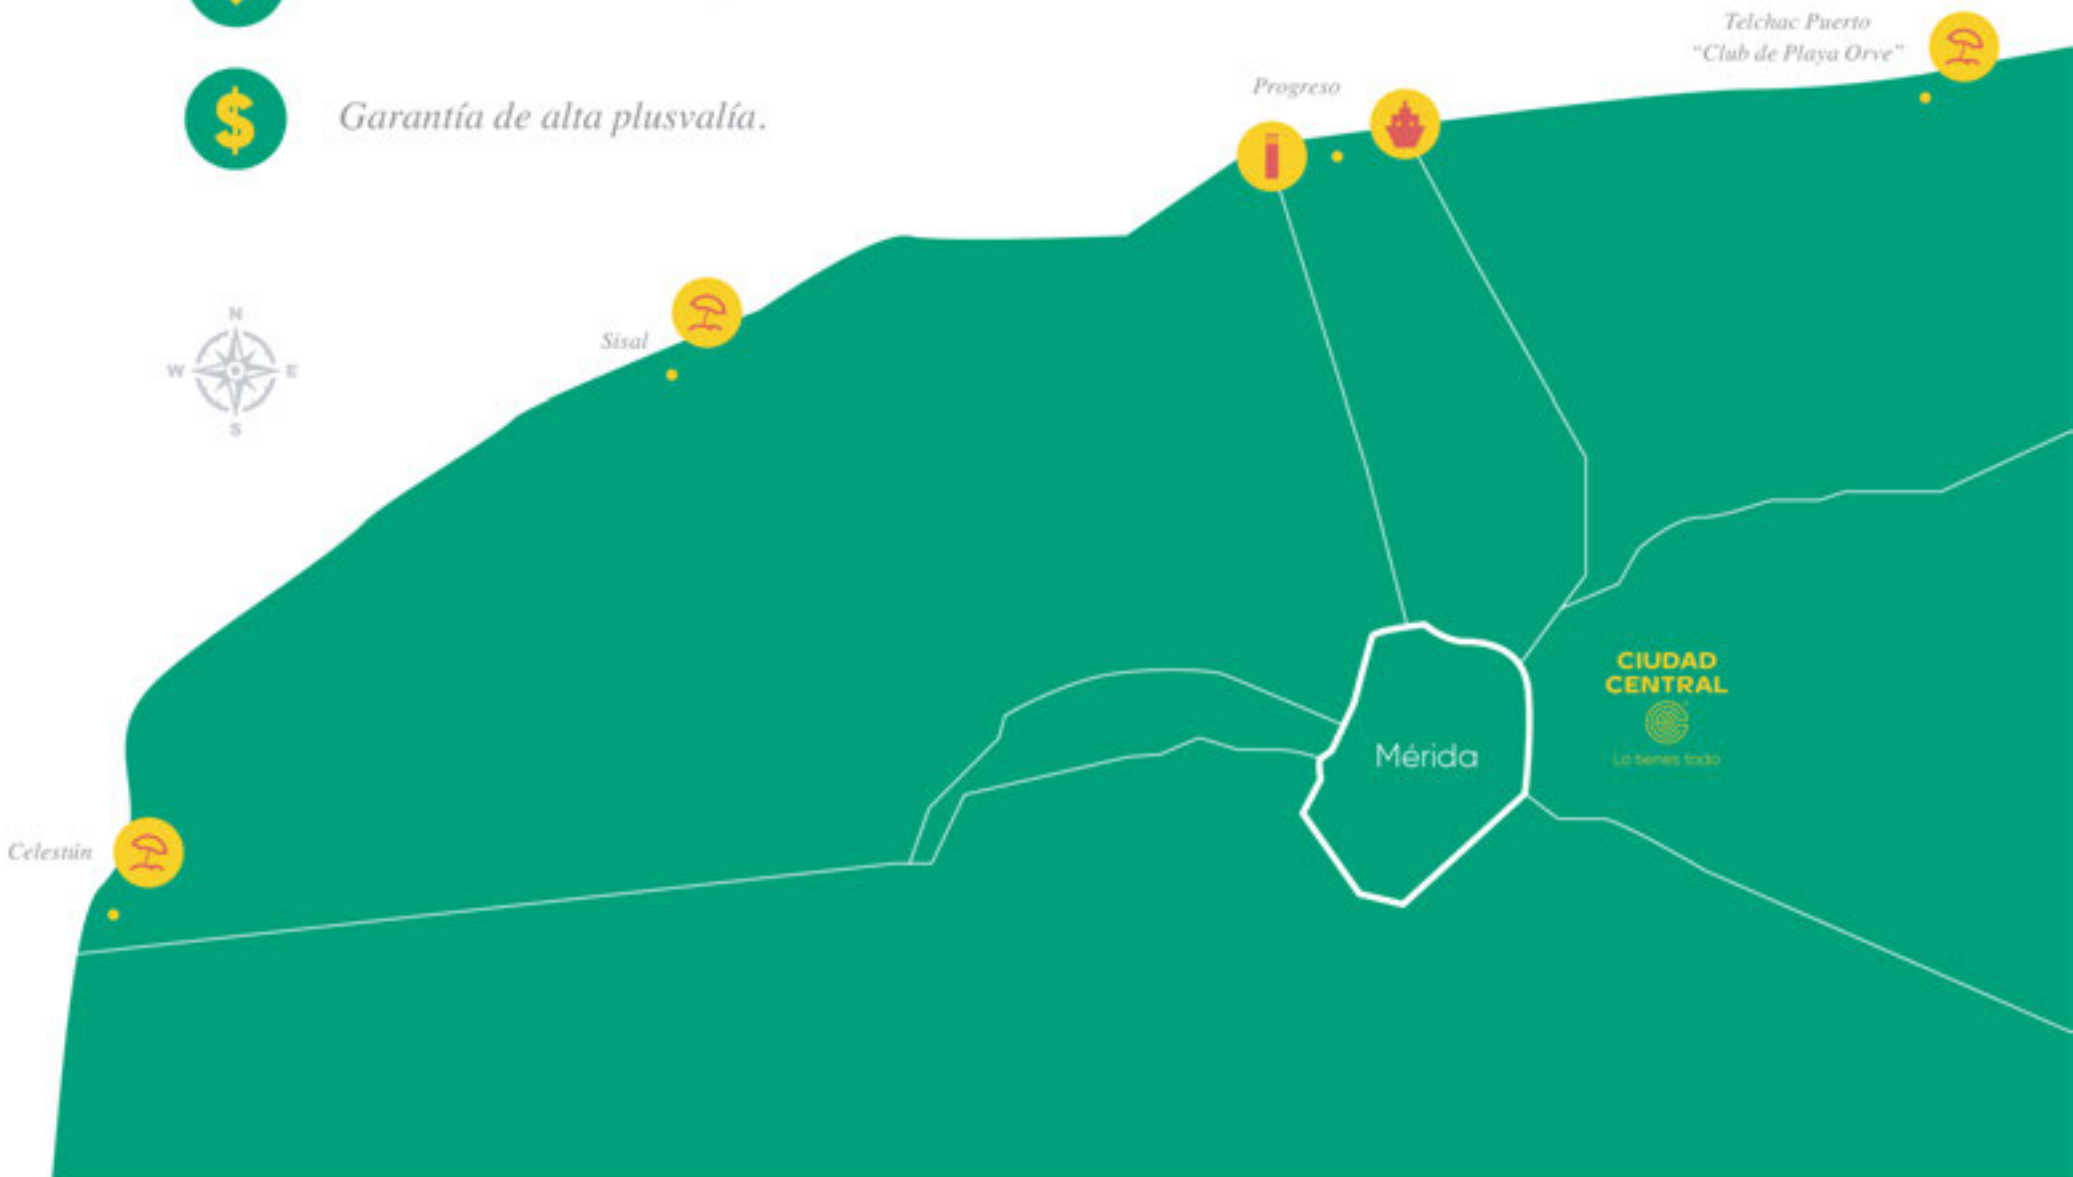

Ubicado en zona privilegiada.

Garantía de alta plusvalía.