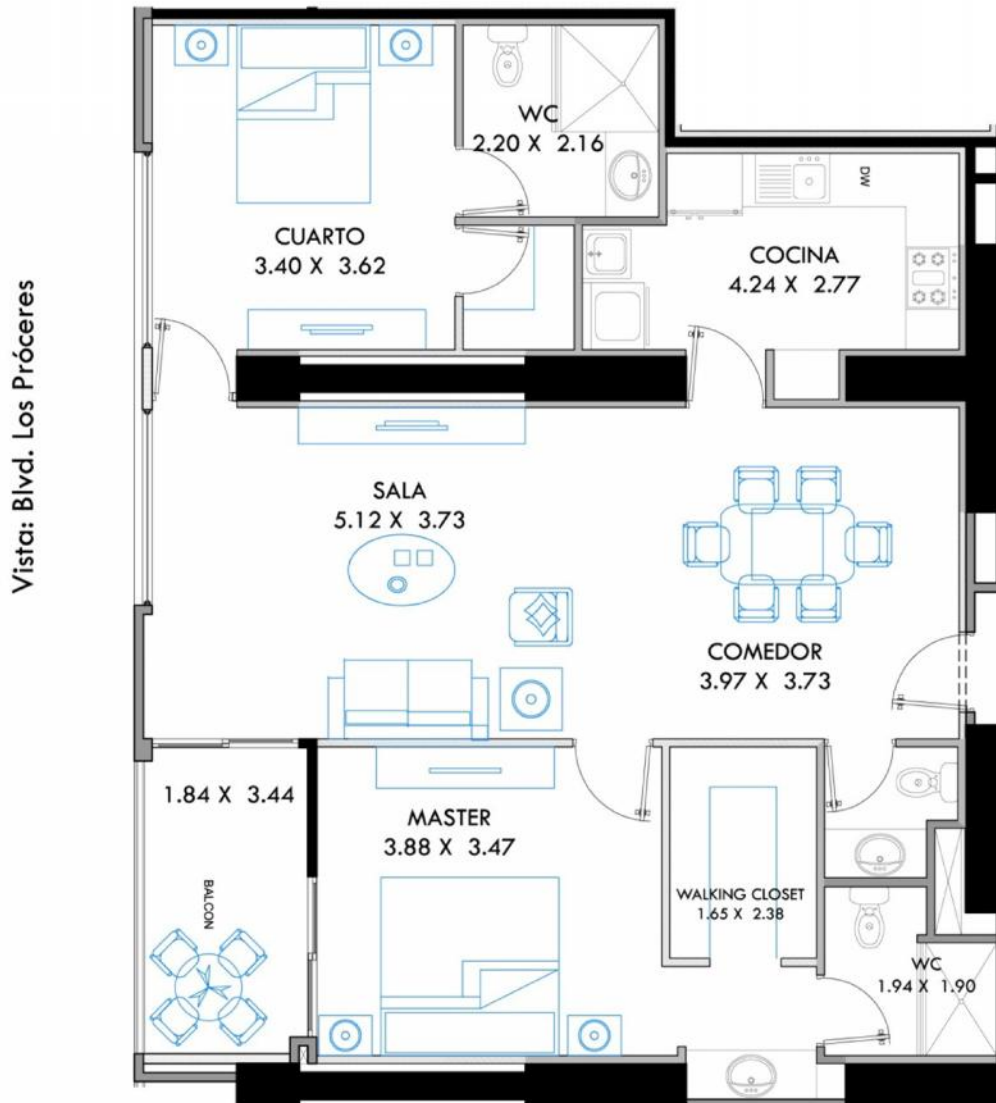

Planta Escala 1:75

Diseño sujeto a modificaciones
Líneas azul no se incluyen

MODELO K

MODELO D

escala gráfica

0.50 1.00 5.00

L

2 dormitorios (112 m²)

Nivel 13