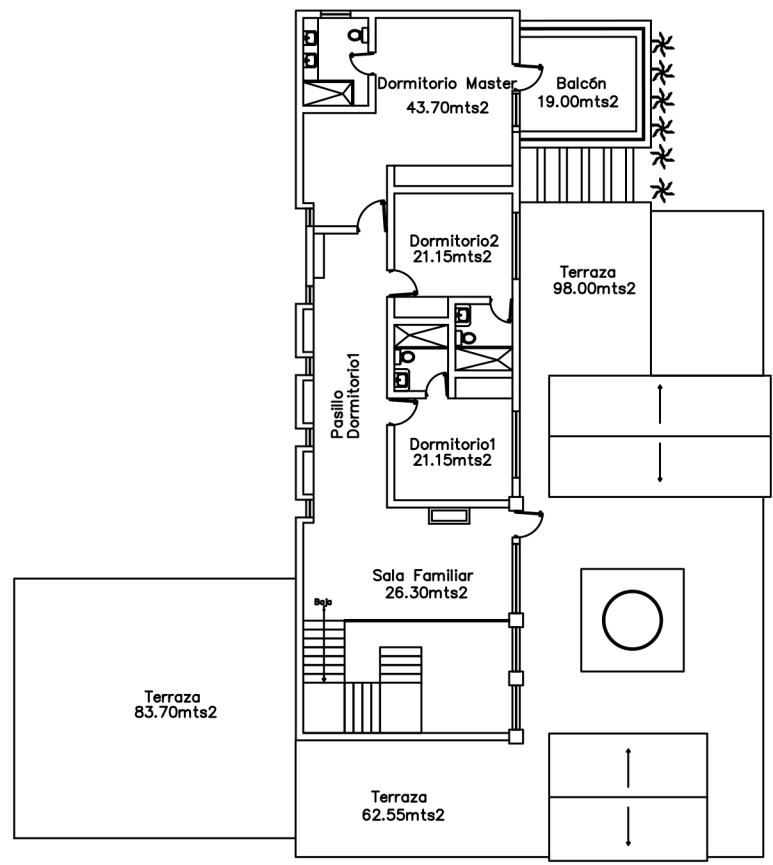

47.25

32.82

Jardín
656.90mts2

Área Total 2do. nivel: 207.50mts2
Área Total Terreno: 1541mts2

| | | | | |
|----------------------------------------------|--|----------------------------|--|---|
| PROYECTO: Planos_ViviendaColoniasNavarra | | ESCALA: ESPECIFICADA | | 2 |
| | | FECHA: 28/04/2019 | | 2 |
| DIRECCIÓN: Ciudad de Guatemala, Guatemala | | PLANO DE: Segundo Nivel | | |
| | | DIBUJO: ARQ. S.E.C.G | | |