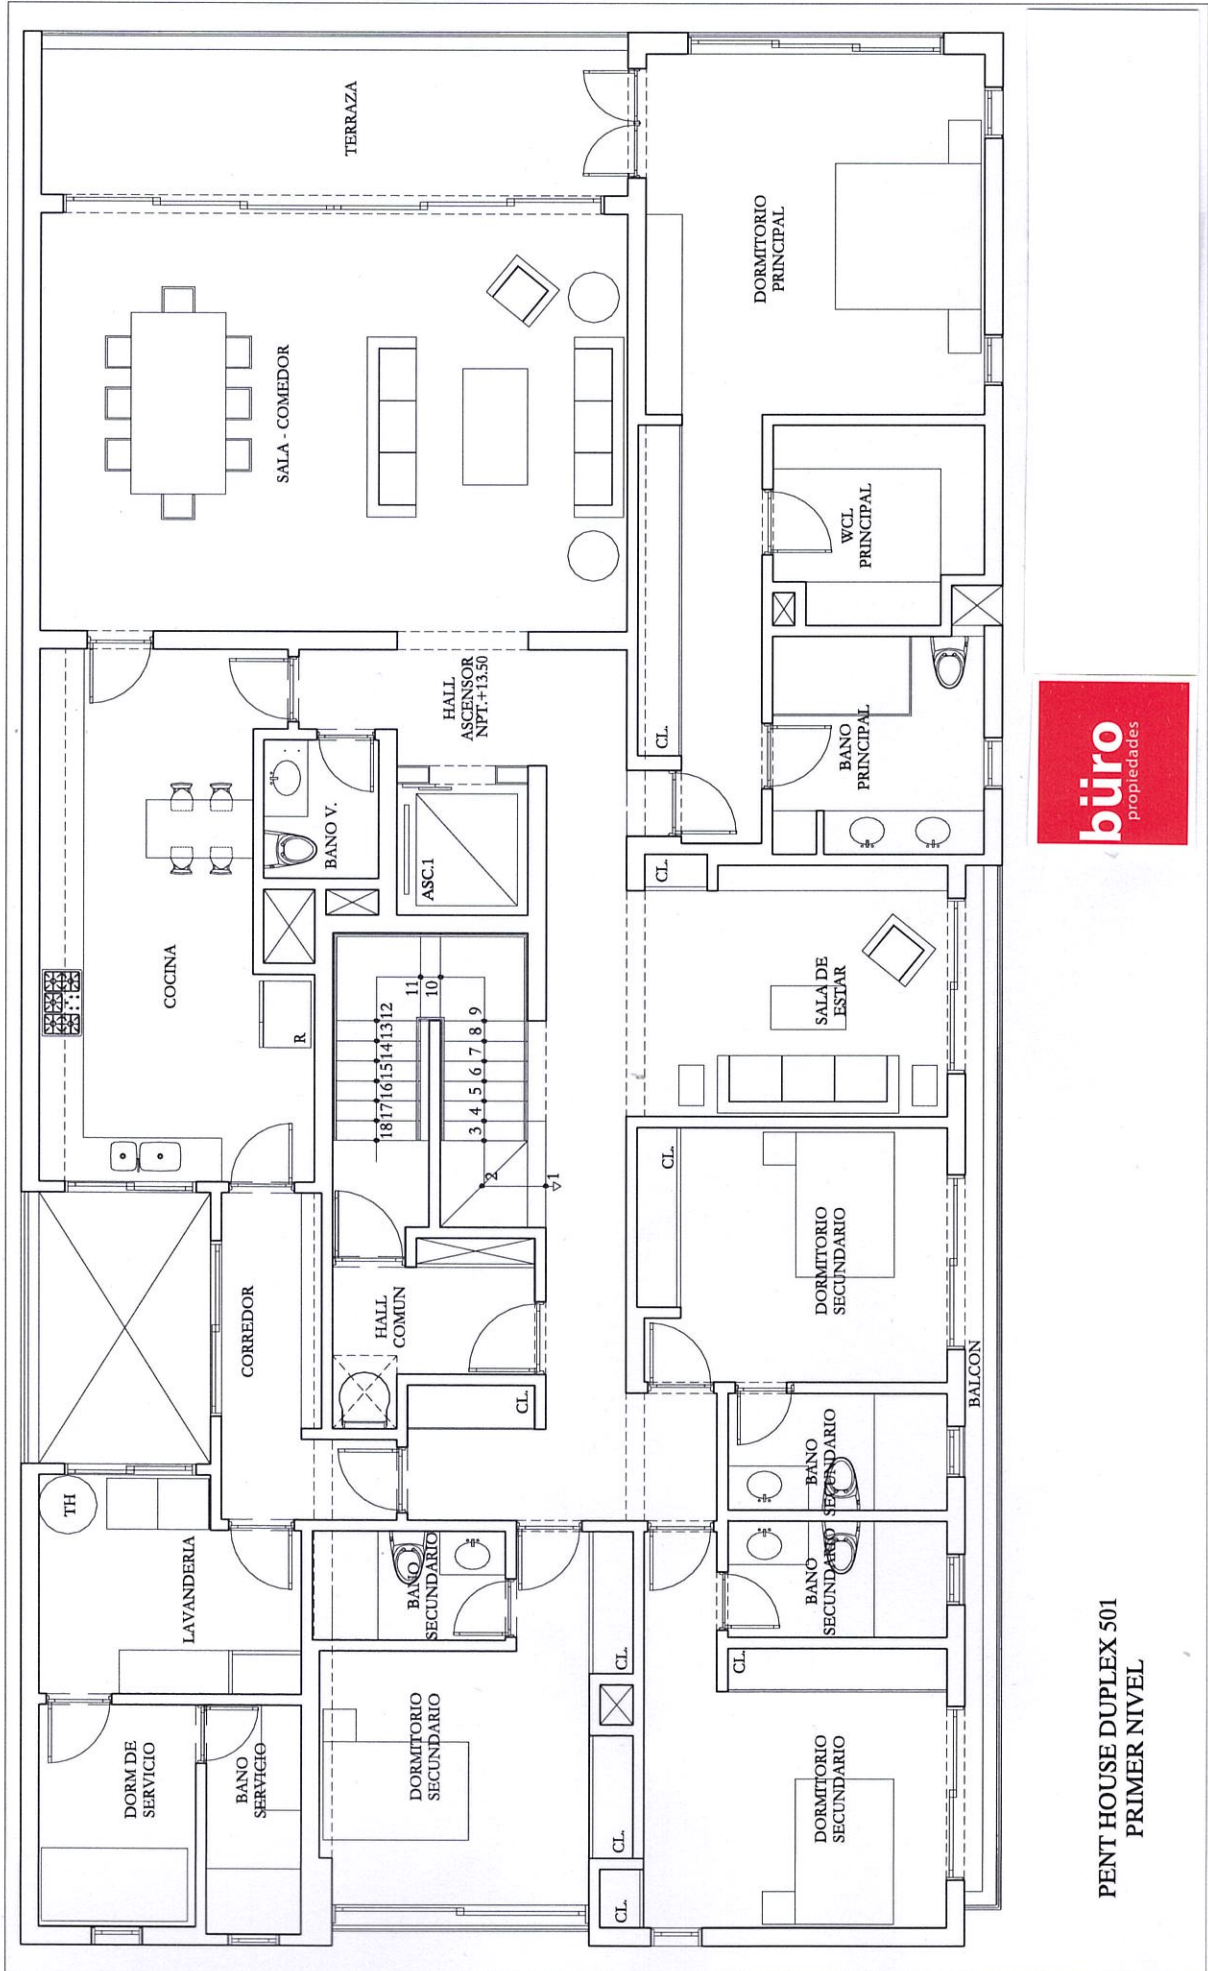

PARQUE (16mts vista)

PENT HOUSE DUPLEX 501
PRIMER NIVEL