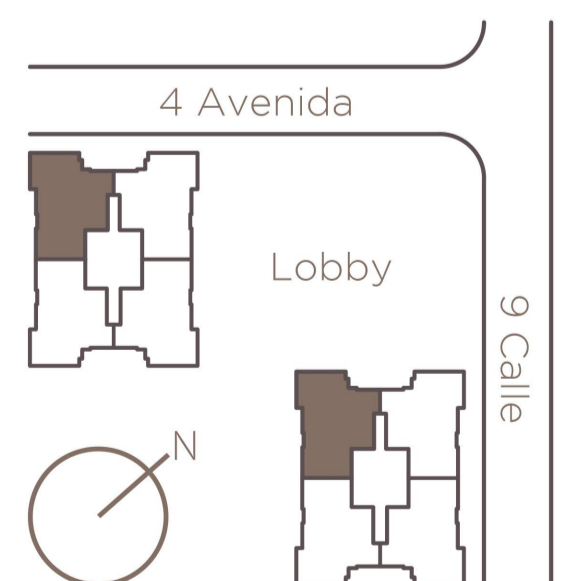

E1

APARTAMENTO 170 M² CON CUARTO DE SERVICIO

2 dormitorios
2 1/2 baños
2 parqueos
Bodega

TIFFANY

NOVENA

*Los planos y medidas, ilustraciones y acabados están sujetos a modificaciones de diseño.