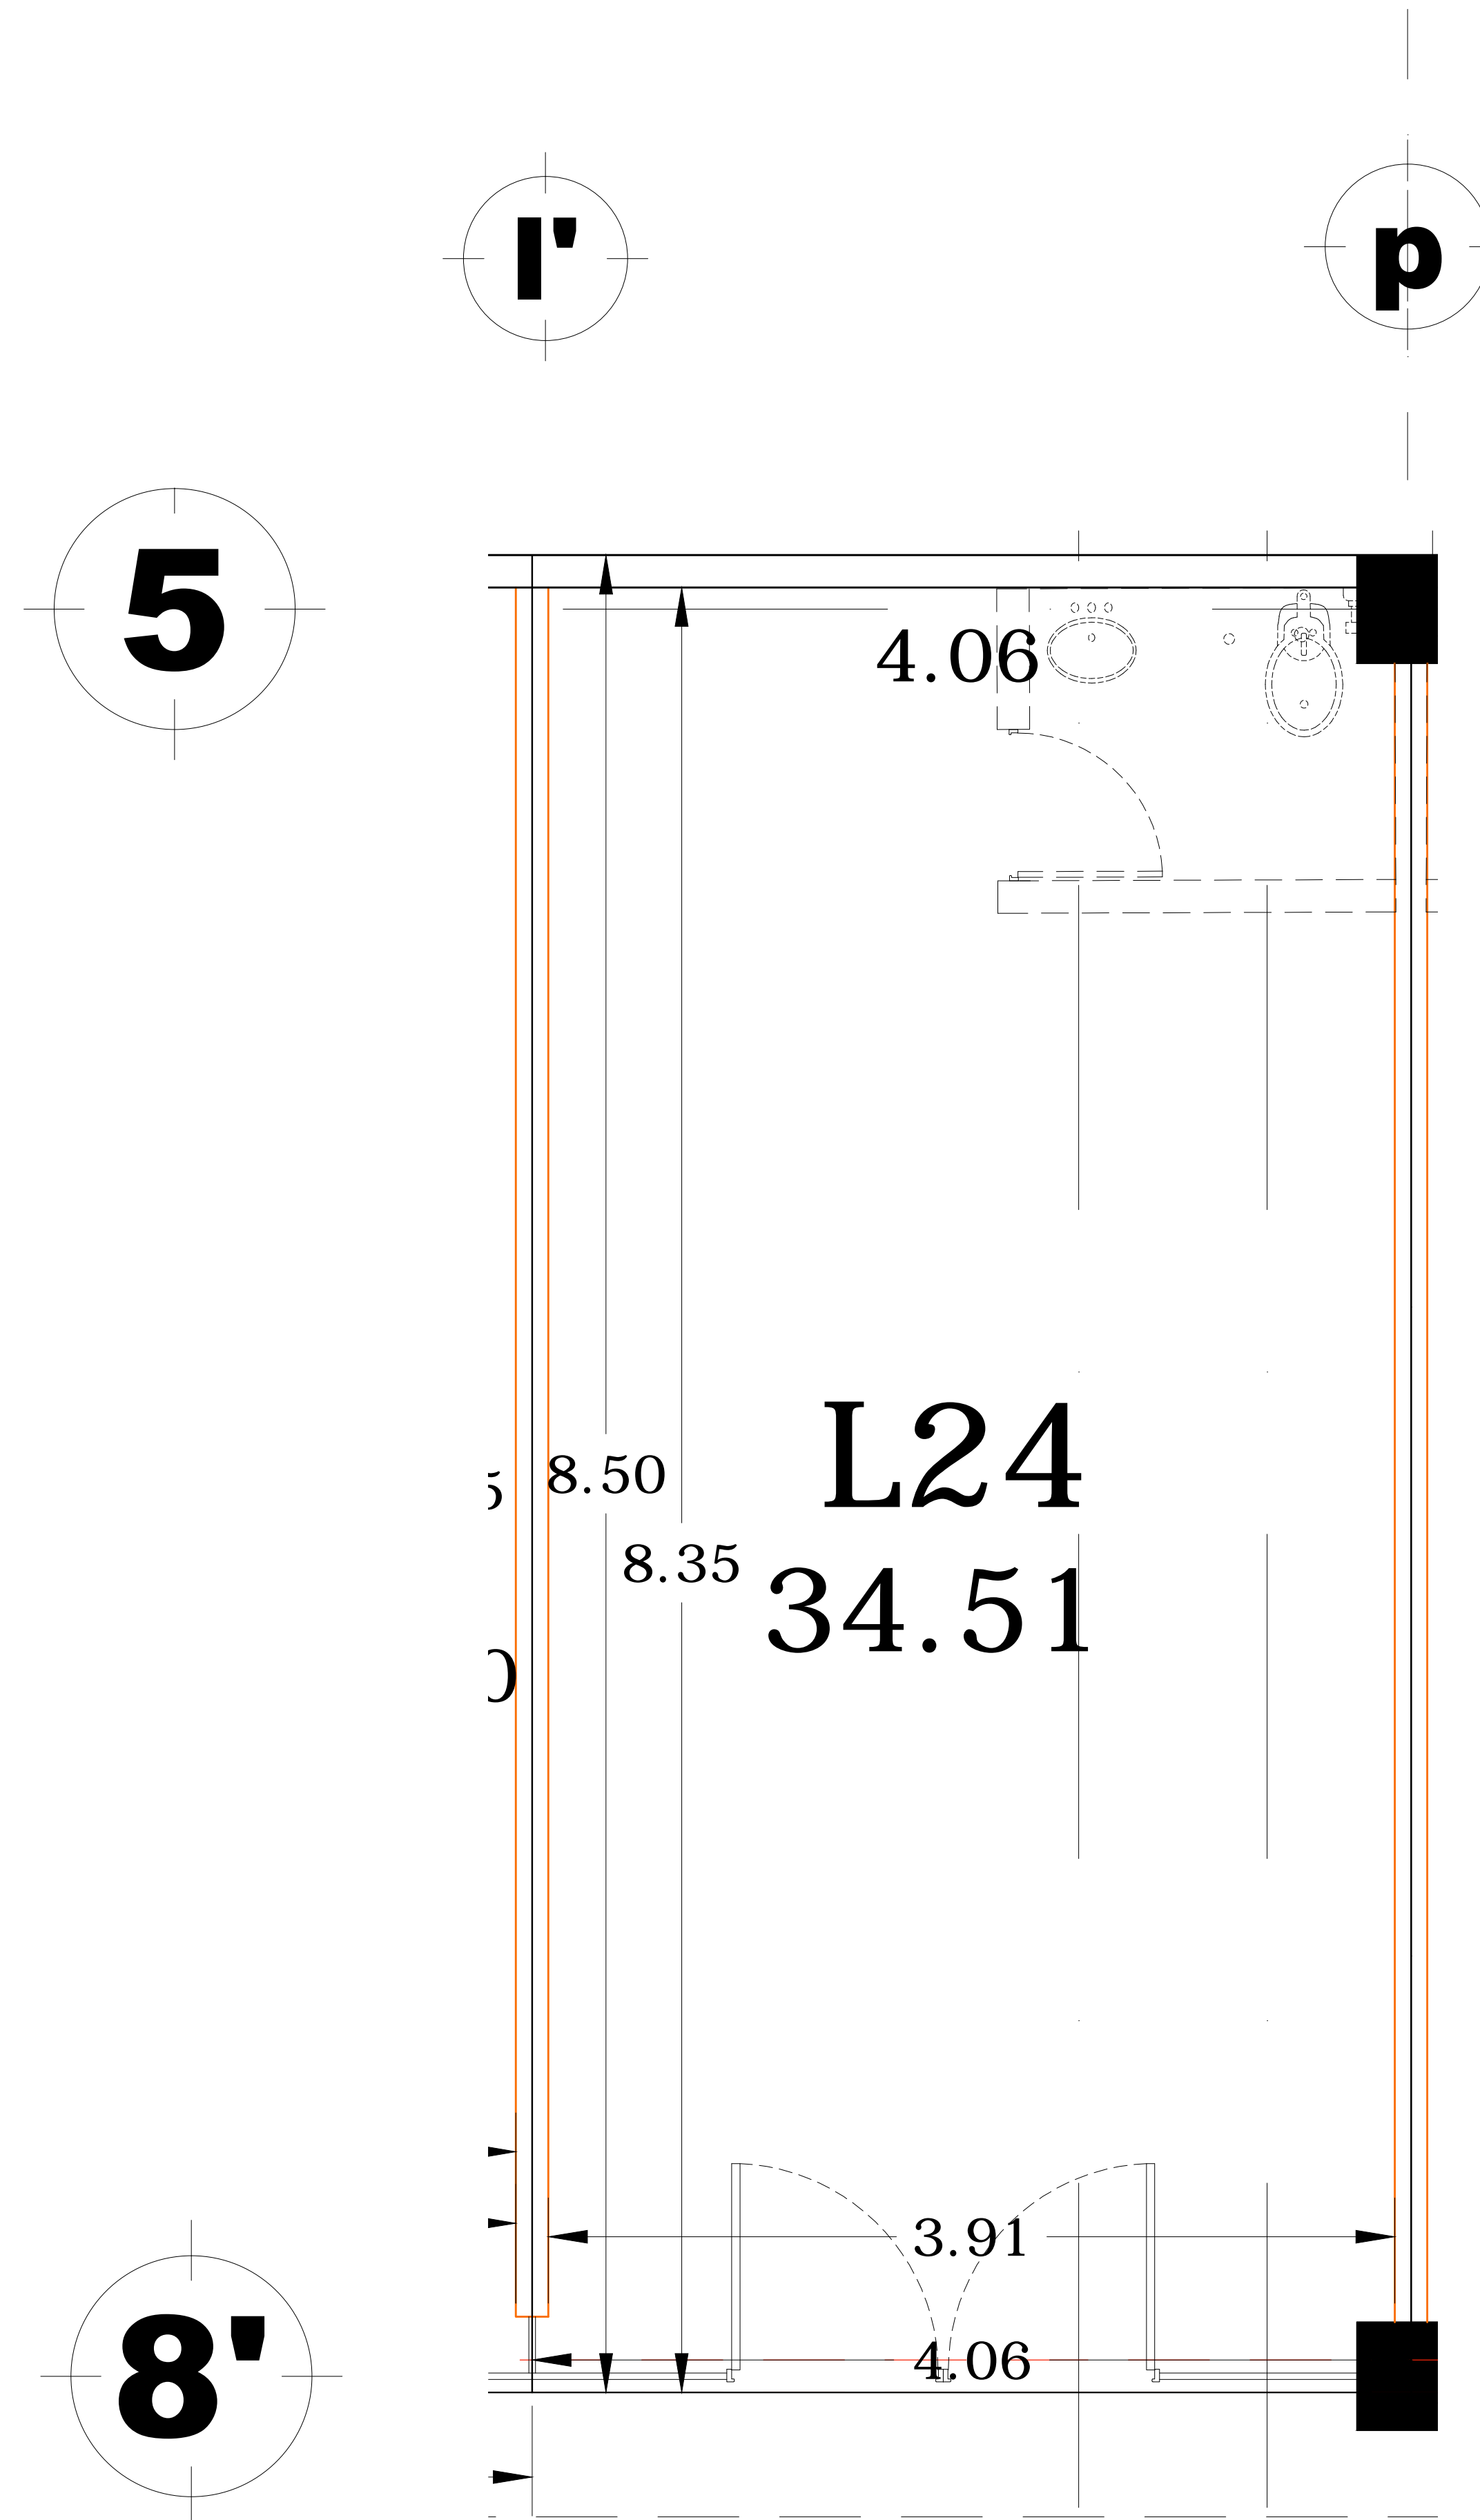

PLAZA ARCOS

PROPIETARIO: Centro Comercial

Localización

norte

simbología:

PARTIDA

ARQUITECTONICO

grupo spazio
www.grupospazio.com.mx

PROPIETARIO _____ FIRMA _____

UBICACION
CALLE _____
FRACCIONAMIENTO _____
CIUDAD
-AGUASCALIENTES, AGS

PERITO RESPONSABLE DE OBRA _____ FIRMA _____
No. CED. PROF.

PERITO ESTRUCTURAL _____ FIRMA _____
No. CED. PROF.

PERITO EN DISEÑO ARQUITECTONICO _____ FIRMA _____
No. CED. PROF.

PERITO EN DISEÑO URBANO _____ FIRMA _____
No. CED. PROF.

CONTENIDO

**LOCAL # L24
PLANTA ALTA**

Nº DE PLANO 04	ESCALA 1:25	CLAVE DE PLANO L24
PROYECTO SPAZIO GSPAZIO S.C	DIGITALIZO SPAZIO GSPAZIO S.C	FECHA OCTUBRE/2013
		revisión no.5