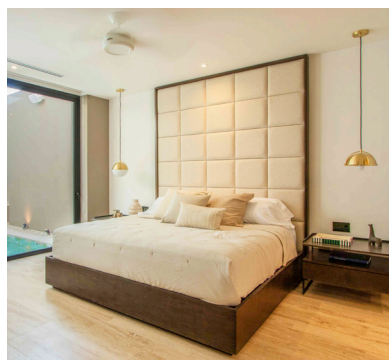

PRECIO OUTLET \$9,750,000 MXN*

Residencia de 2 recámaras

De 284 m²

La residencia cuenta con:

- 2 Recámaras con Baños Completos
- Estancia
- Comedor
- Cocina
- Medio baño
- Cuarto de servicio
- Cuarto de lavado
- Family Room
- Terraza
- Jardín privado
- 3 Cajones de estacionamiento
- Alberca
- Bodega
- Roof top

Residencia muestra, no incluye muebles.

PLANTA ALTA

PLANTA BAJA