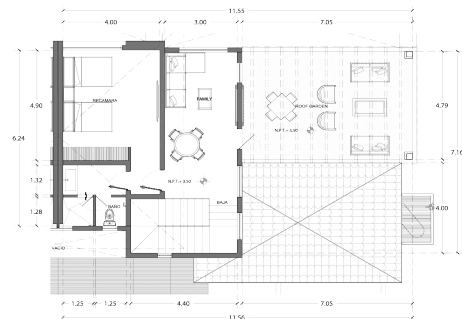

PRECIO OUTLET \$9,750,000 MXN*

Residencia de 2 recámaras

De 284 m²

La residencia cuenta con:

- 2 Recámaras con Baños Completos
- Estancia
- Comedor
- Cocina
- Medio baño
- Cuarto de servicio
- Cuarto de lavado
- Family Room
- Terraza
- Jardín privado
- 3 Cajones de estacionamiento
- Alberca
- Bodega
- Roof top

Residencia muestra, no incluye muebles.

PLANTA ALTA

PLANTA BAJA