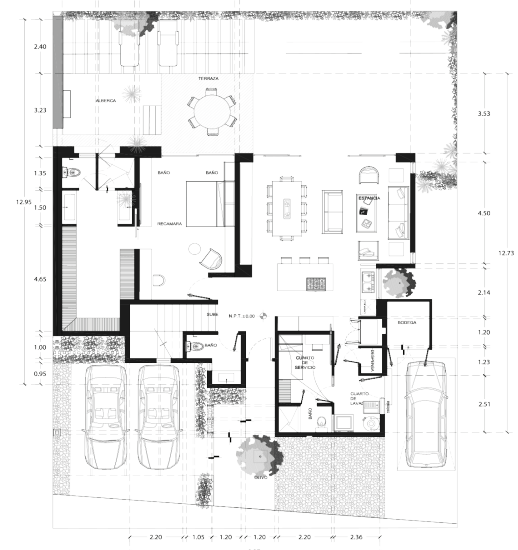

PRECIO OUTLET \$9,750,000 MXN*

Residencia de 2 recámaras

De 284 m²

La residencia cuenta con:

- 2 Recámaras con Baños Completos
- Estancia
- Comedor
- Cocina
- Medio baño
- Cuarto de servicio
- Cuarto de lavado
- Family Room
- Terraza
- Jardín privado
- 3 Cajones de estacionamiento
- Alberca
- Bodega
- Roof top

Residencia muestra, no incluye muebles.

PLANTA ALTA

PLANTA BAJA