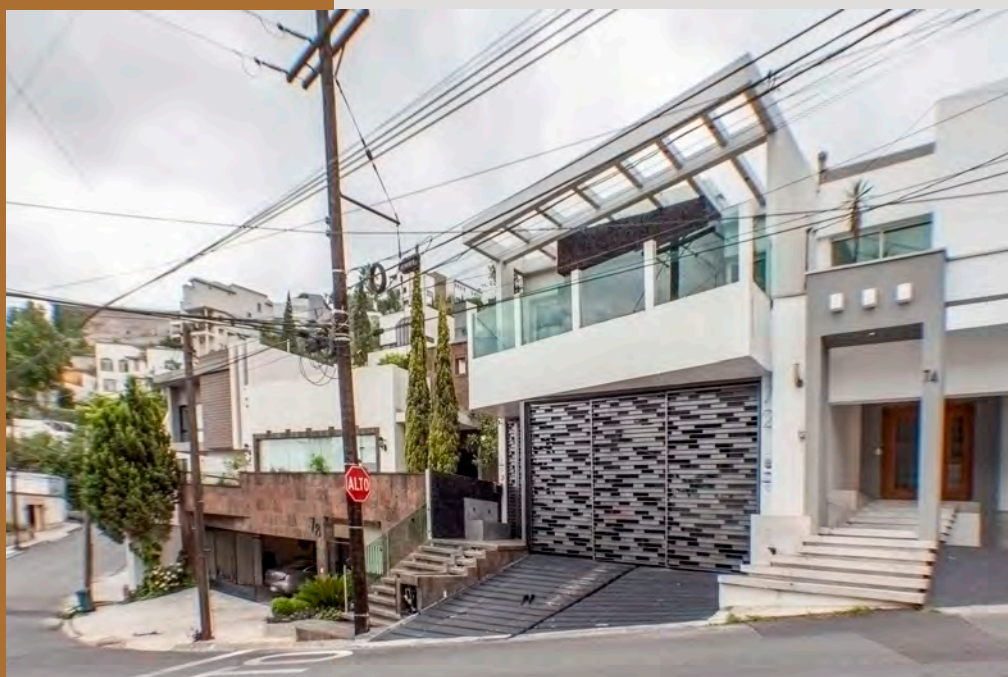

VENTA

\$15,500,000 mxn

Casa en colonia

La cima

470 m² de construcción

340 m² de terreno

ID: EB-DF6446

Colonia la Cima

con vista panorámica

3 recámaras

3 Baños
completos

Lavandería

Terraza techada

Jardín

con acceso al roof top

Cochera doble
con portón eléctrico

Características

- 470m² de construcción
- 340m² de terreno

- 3 recámaras
- La principal con vestidor y salida al jardín

- 3 baños completos
- Medio baño de visitas

- 2 cajones de estacionamiento
- Con portón eléctrico