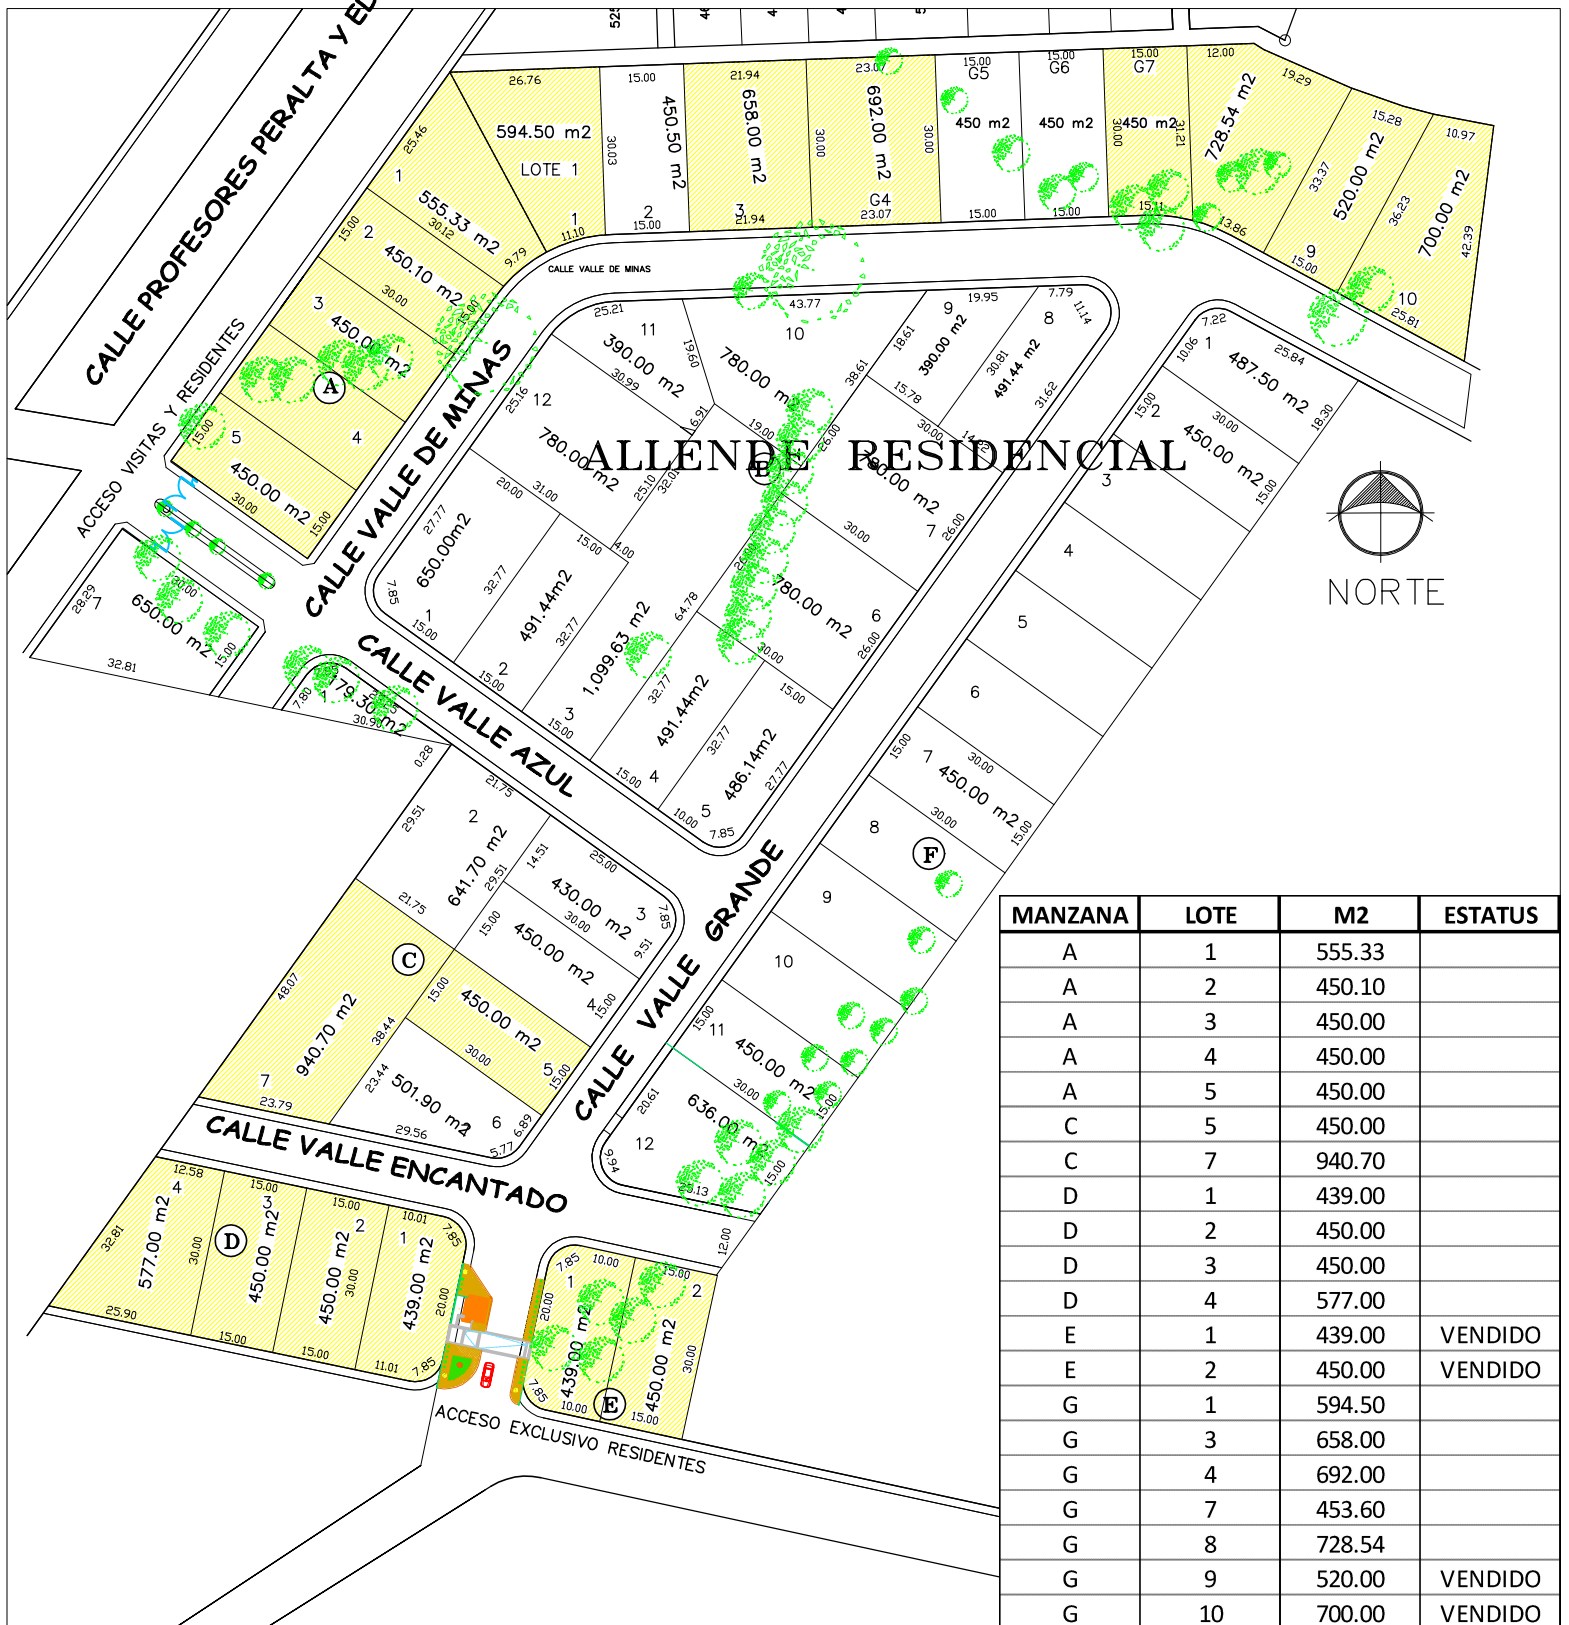

# Inventario Allende Residencial Abril 2019

San Miguel de Allende, Guanajuato, Mexico

Favor de consultar disponibilidad y actualizacion de Inventario antes de apartar cualquier ubicacion  
 Representacion grafica de lotificacion sin escala, orientada al Norte