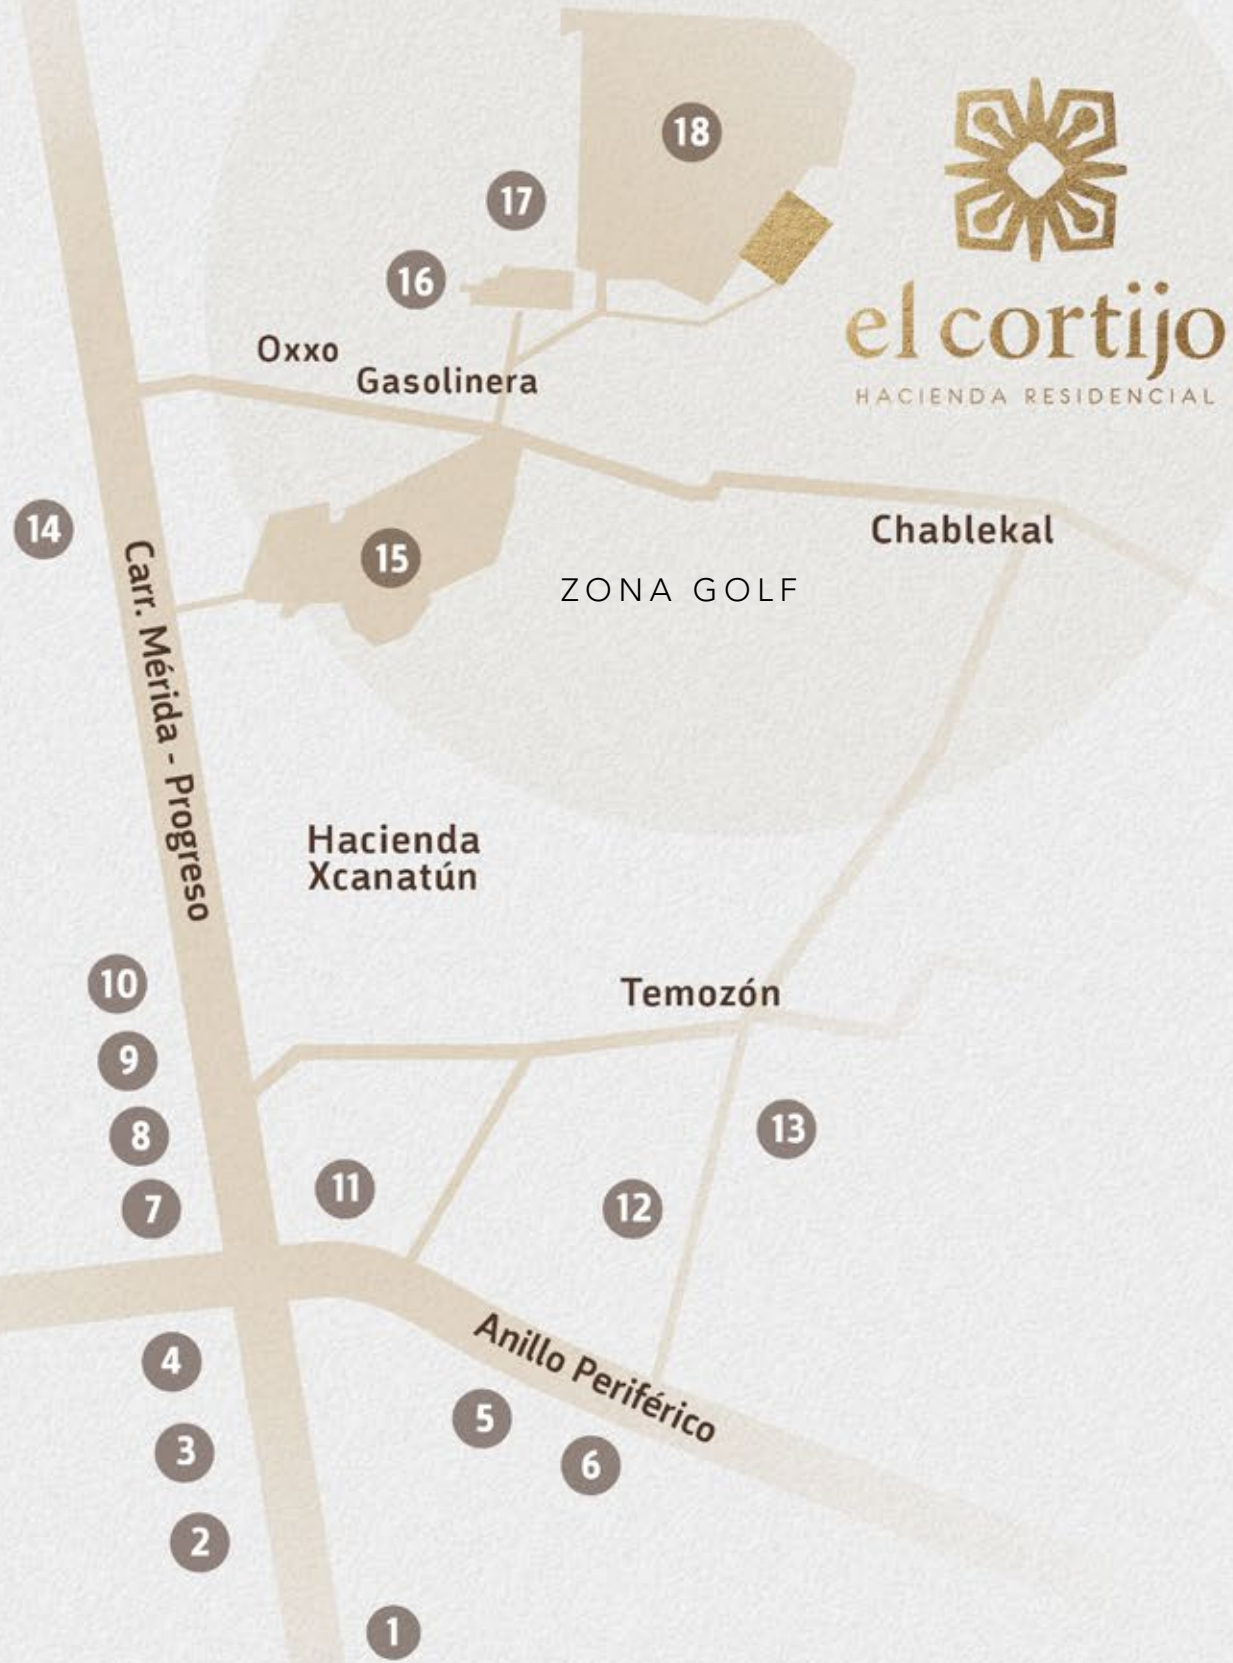

ENCUENTRA UN LUGAR EXTRAORDINARIO PARA UNOS POCOS

El Cortijo consta de tan solo 105 lotes residenciales de entre 600 y 900 m². Para construir a tu gusto.

Un producto boutique para ser disfrutado por unas pocas familias.

UBICADO EN LA ZONA
RESIDENCIAL MÁS
EXCLUSIVA DE MÉRIDA

HACIENDA RESIDENCIAL

ELCORTIJO.COM.MX

Se ubica en el corazón de la **Zona Golf** al norte de la ciudad de Mérida, rodeado de campos de golf, hípcas, clubes sociales y deportivos, así como restaurantes gourmet y elegantes malls.

- | | |
|----------------|----------------------------------|
| 1. Gran Plaza | 10. BMW |
| 2. Costco | 11. Universidad Marista |
| 3. Liverpool | 12. Hstospital Faro del Mayab |
| 4. The Harbor | 13. Cabo Norte |
| 5. Kia Norte | 14. Foro GNP Seguros |
| 6. City Center | 15. La Ceiba Club de Golf |
| 7. Volkswagen | 16. Universidad Anáhuac Mayab |
| 8. UVM | 17. aádison International School |
| 9. Hyundai | 18. Yucatán Country Club |