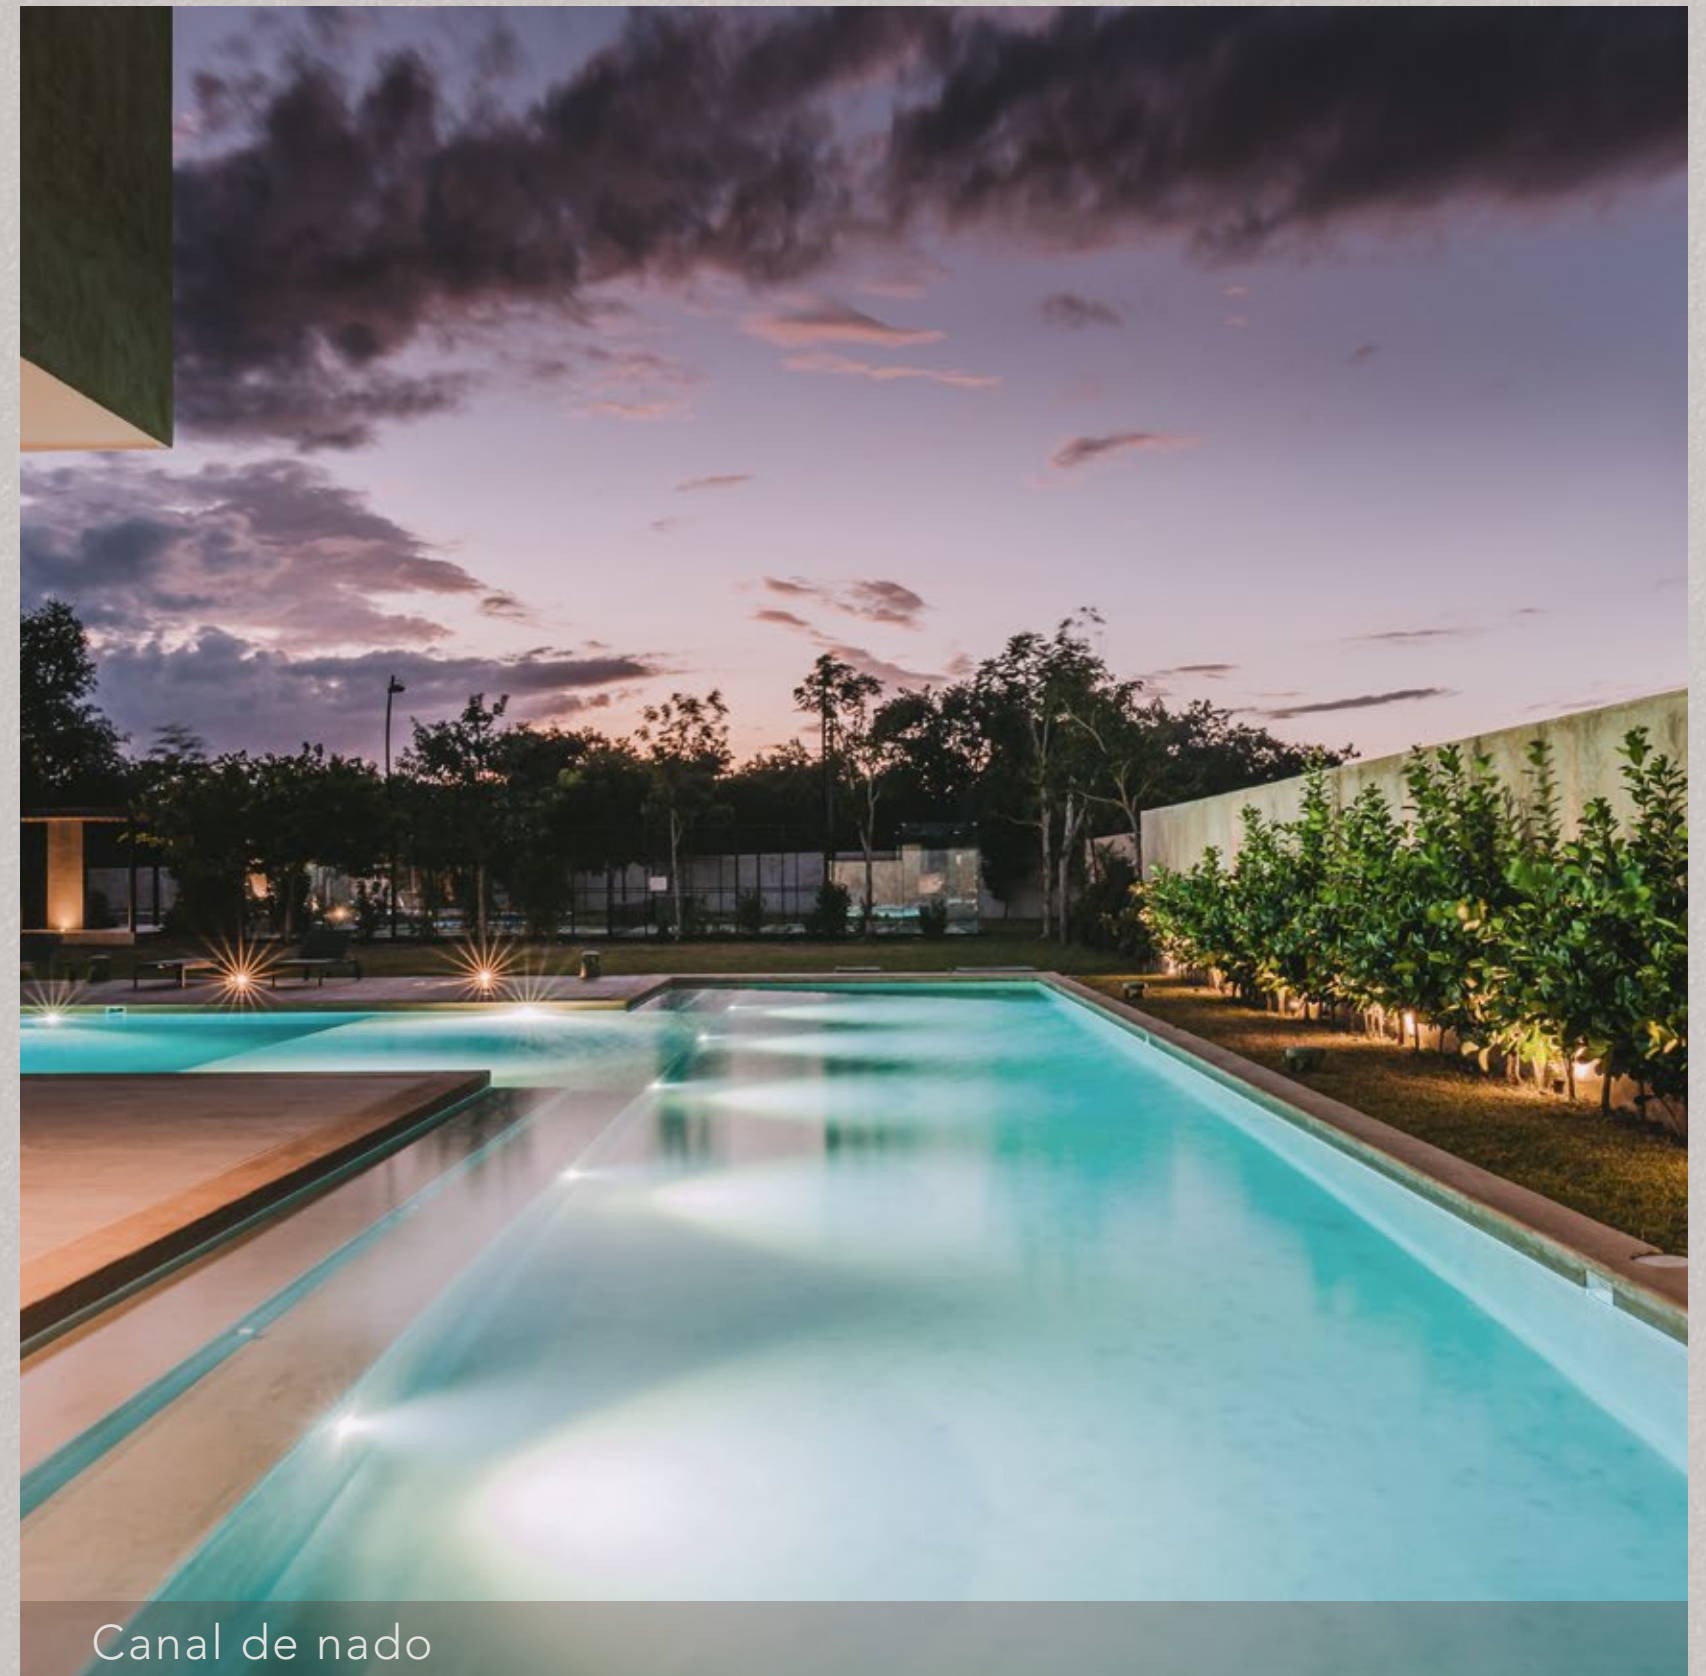

ENCUENTRA UN LUGAR EXTRAORDINARIO PARA UNOS POCOS

El Cortijo consta de tan solo 105 lotes residenciales de entre 600 y 900 m². Para construir a tu gusto.

Un producto boutique para ser disfrutado por unas pocas familias.

Canal de nado

Alberca con asoleadero

Casa Club

AMENIDADES

- ◆ Pórtico de entrada y caseta de control de acceso.
- ◆ Barda perimetral electrificada.
- ◆ Vigilancia.
- ◆ Casa Club.
- ◆ Salón de usos múltiples.