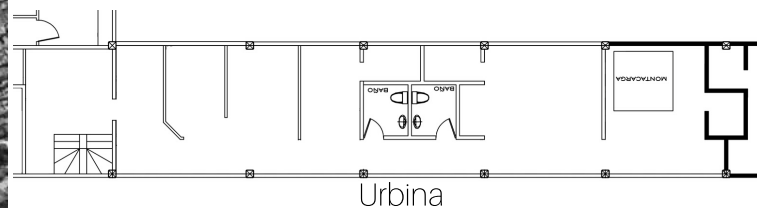

OFICINAS NAUCALPAN URBINA 70

Colonia Parque Industrial Naucalpan

Av. Urbina No. 70, Colonia Parque Industrial Naucalpan, Mpio. Naucalpan de Juárez, CP 53370, Estado de México.

CARACTERÍSTICAS

- Pisos: 2.
- Alturas: 2.60 metros.
- Estacionamiento disponible.
- Escaleras de servicio.
- Baños por nivel.
- Servicios: agua, luz, drenaje, extintores y seguridad.
- Uso de suelo oficinas.
- Oficinas listas para uso, disponible en planta alta.

Terreno: 2,800.00m²
Construcción: 5,210.96m²
Área Disponible: 565.00m²
Renta por m²: \$120.00

CONTACTO:

OFICINAS: (55) 52497490 Ext: (218)
MOVIL: (044 55) 30362945
<http://www.jysa.mx>